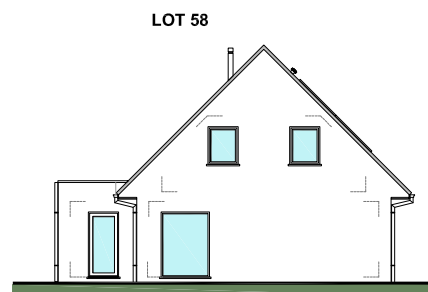

# LOT 58 EN 59

VOORGEVEL

ACHTERGEVEL

ZIJGEVEL

### Poort:

Sectionaal poort, 4-delig

kleur: betongrijs