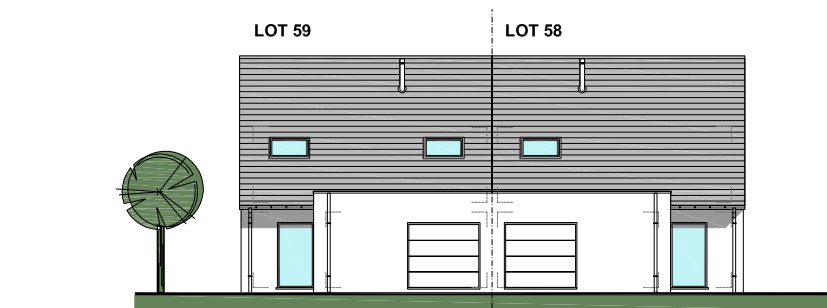

# LOT 58 EN 59

VOORGEVEL

ACHTERGEVEL

ZIJGEVEL

### Poort:

Sectionaal poort, 4-delig

kleur: betongrijs