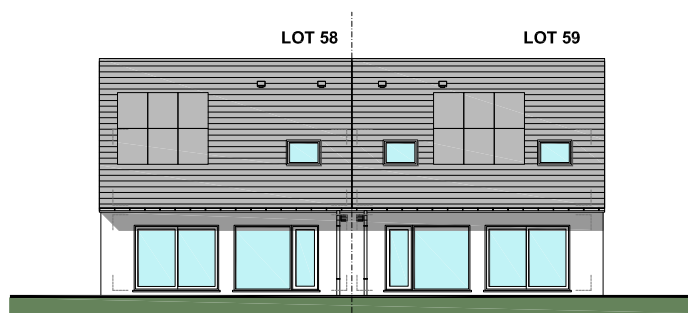

VOORGEVEL

ACHTERGEVEL