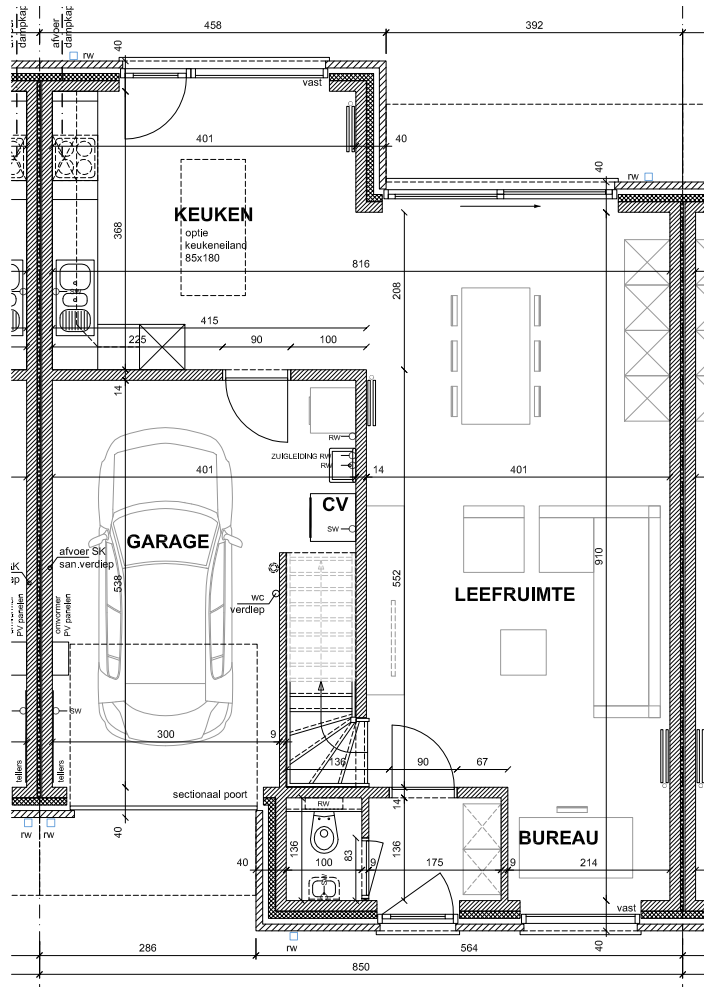

LOT 52 TEM 55

MATERIALEN:

- Gevelsteen:**
Wienerberger Forum Cromo
- Voegwerk:**
standaard bleek
- Dakpannen:**
Sneldek, kleur: zwart
- Schrijnwerk:**
PVC, kleur binnenzijde: wit
kleur buitenzijde: kwartsgrijs
- Poort:**
Sectionaal poort, 4-delig
kleur: kwartsgrijs
- Regenwaterafvoeren:**
Zink, vierkant, zinkkleurige beugels
- Goten:**
Zink, rechthoekig,
zinkkleurige haken
- Kroonlijst en spondeplank:**
Hout, cederplanchetten
- Dorpels:**
Blauwe hardsteen

OPP. LOTEN:

- Lot 52: ±370m²
- Lot 53: ±267m²
- Lot 54: ±265m²
- Lot 55: ±362m²

GELIJKVLOERS
OPP. 86,59 M²

VERDIEPING
OPP. 56,89 M²