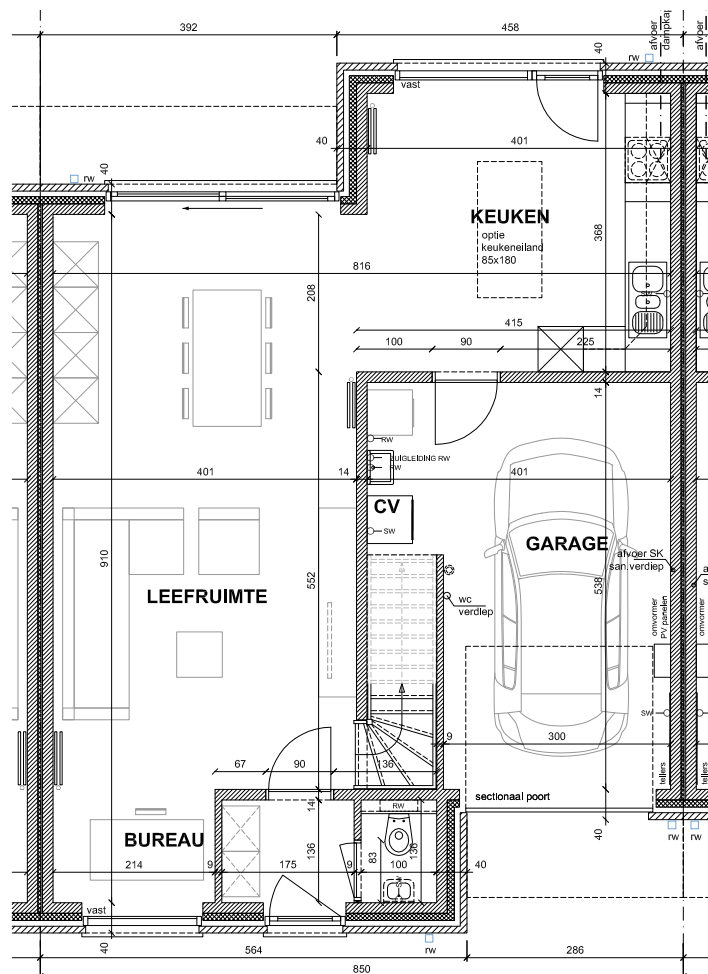

LOT 52 TEM 55

MATERIALEN:

- Gevelsteen:**
Wienerberger Forum Cromo
- Voegwerk:**
standaard bleek
- Dakpannen:**
Sneldek, kleur: zwart
- Schrijnwerk:**
PVC, kleur binnenzijde: wit
kleur buitenzijde: kwartsgrijs
- Poort:**
Sectionaal poort, 4-delig
kleur: kwartsgrijs
- Regenwaterafvoeren:**
Zink, vierkant, zinkkleurige beugels
- Goten:**
Zink, rechthoekig,
zinkkleurige haken
- Kroonlijst en spondeplank:**
Hout, cederplanchetten
- Dorpels:**
Blauwe hardsteen

OPP. LOTEN:

- Lot 52: ±370m²
- Lot 53: ±267m²
- Lot 54: ±265m²
- Lot 55: ±362m²

GELIJKVLOERS
OPP. 86,59 M²

VERDIEPING
OPP. 56,89 M²