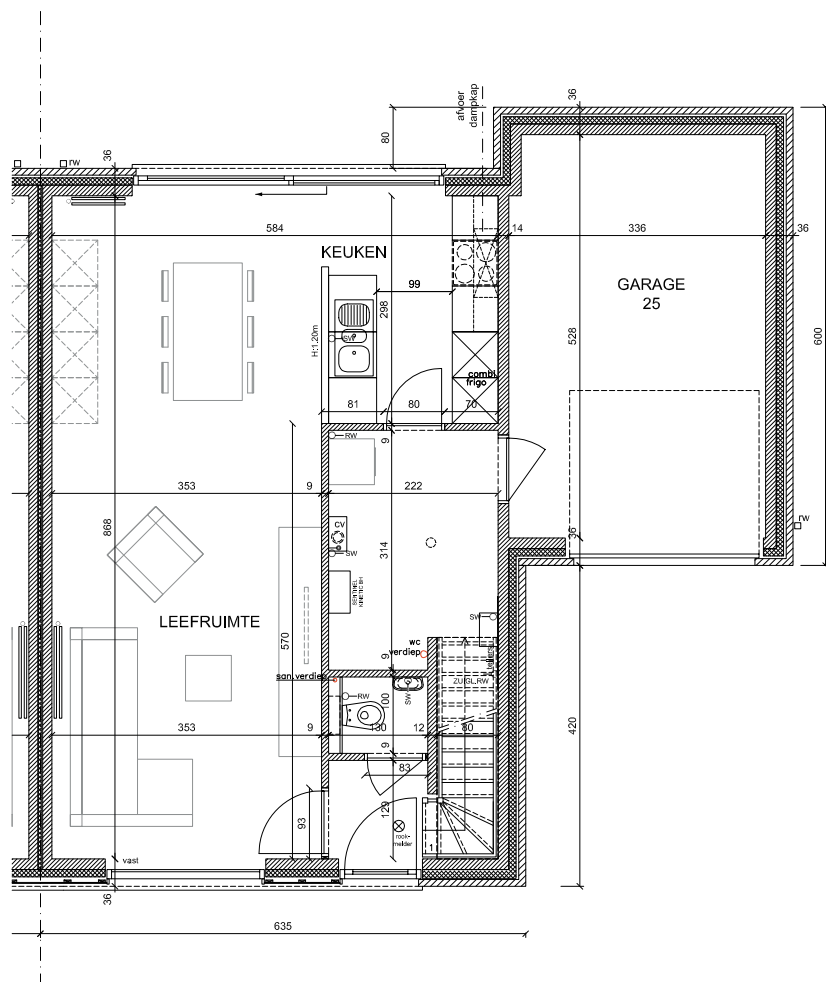

LOT 7 TEM 12

MATERIALEN:

Gevelsteen:

Desaegher Wapper Wit Snowdust
WF, Wildverband

Voegwerk:

Seifert 935, toon op toon

Dakrandprofiel:

Aluminium gelakt
Zwartbruin ±RAL 8022

Schrijnwerk PVC:

Binnenzijde wit
Buitenzijde zwartbruin ±RAL 8022

Gevelbekleding:

Hout, Thermowood horizontaal

Regenwaterafvoeren:

Vierkant, zink

OPP. LOTEN:

Lot 7: ±151 m²
Lot 8: ±161 m²
Lot 9: ±171 m²
Lot 10: ±173 m²
Lot 11: ±175 m²
Lot 12: ±217 m²

VOORGEVEL

ACHTERGEVEL

GELIJKVLOERS OPP. 59,41 M²

VERDIEPING OPP. 53,72 M²