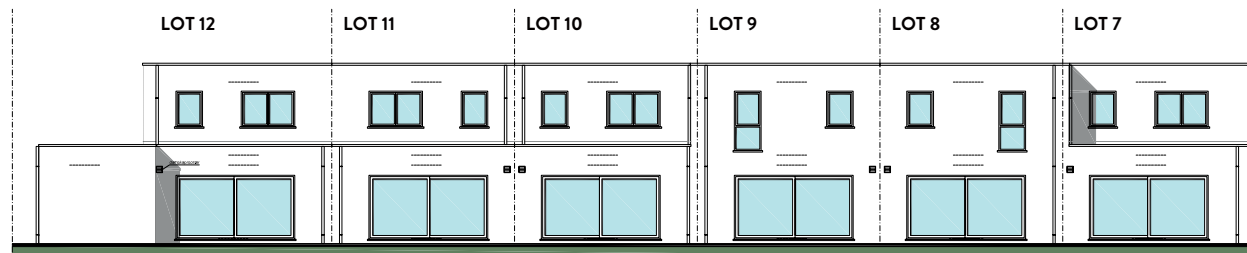

LOT 7 TEM 12

MATERIALEN:

Gevelsteen:

Desaegher Wapper Wit Snowdust
WF, Wildverband

Voegwerk:

Seifert 935, toon op toon

Dakrandprofiel:

Aluminium gelakt
Zwartbruin ±RAL 8022

Schrijnwerk PVC:

Binnenzijde wit
Buitenzijde zwartbruin ±RAL 8022

Gevelbekleding:

Hout, Thermowood horizontaal

Regenwaterafvoeren:

Vierkant, zink

OPP. LOTEN:

Lot 7: ±151 m²
Lot 8: ±161 m²
Lot 9: ±171 m²
Lot 10: ±173 m²
Lot 11: ±175 m²
Lot 12: ±217 m²

VOORGEVEL

ACHTERGEVEL

GELIJKVLOERS OPP. 59,41 M²

VERDIEPING OPP. 53,72 M²