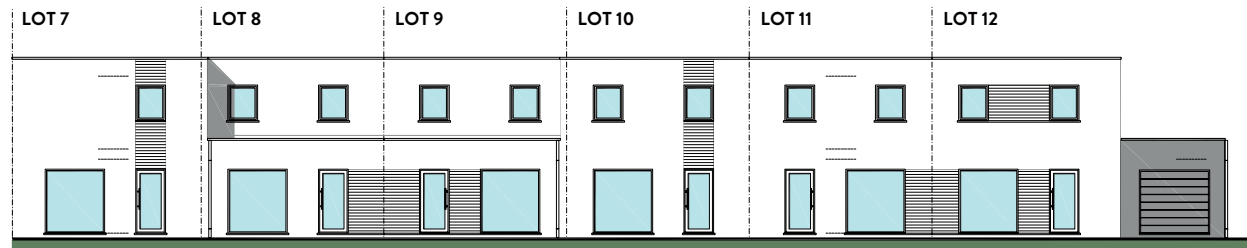

LOT 7 TEM 12

MATERIALEN:

Gevelsteen:

Desaegher Wapper Wit Snowdust
WF, Wildverband

Voegwerk:

Seifert 935, toon op toon

Dakrandprofiel:

Aluminium gelakt
Zwartbruin ±RAL 8022

Schrijnwerk PVC:

Binnenzijde wit
Buitenzijde zwartbruin ±RAL 8022

Gevelbekleding:

Hout, Thermowood horizontaal

Regenwaterafvoeren:

Vierkant, zink

OPP. LOTEN:

Lot 7: ±151 m²
Lot 8: ±161 m²
Lot 9: ±171 m²
Lot 10: ±173 m²
Lot 11: ±175 m²
Lot 12: ±217 m²

VOORGEVEL

ACHTERGEVEL

GELIJKVLOERS OPP. 59,41 M²

VERDIEPING OPP. 53,72 M²