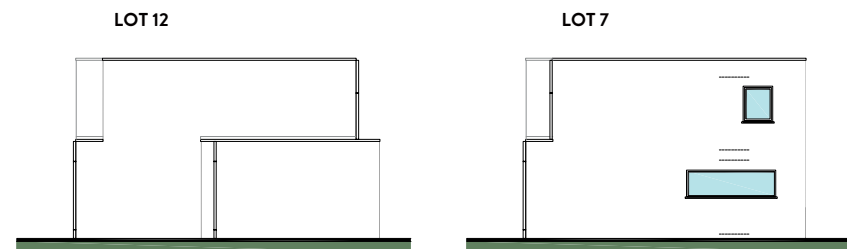

Schrijnwerk PVC:

Binnenzijde wit
Buitenzijde zwartbruin ±RAL 8022

Gevelbekleding:

Hout, Thermowood horizontaal

Regenwaterafvoeren:

Vierkant, zink

OPP. LOTEN:

Lot 7: ±151 m²
Lot 8: ±161 m²
Lot 9: ±171 m²
Lot 10: ±173 m²
Lot 11: ±175 m²
Lot 12: ±217 m²

VOORGEVEL

ACHTERGEVEL

GELIJKVLOERS OPP. 59,41 M²

VERDIEPING OPP. 53,72 M²