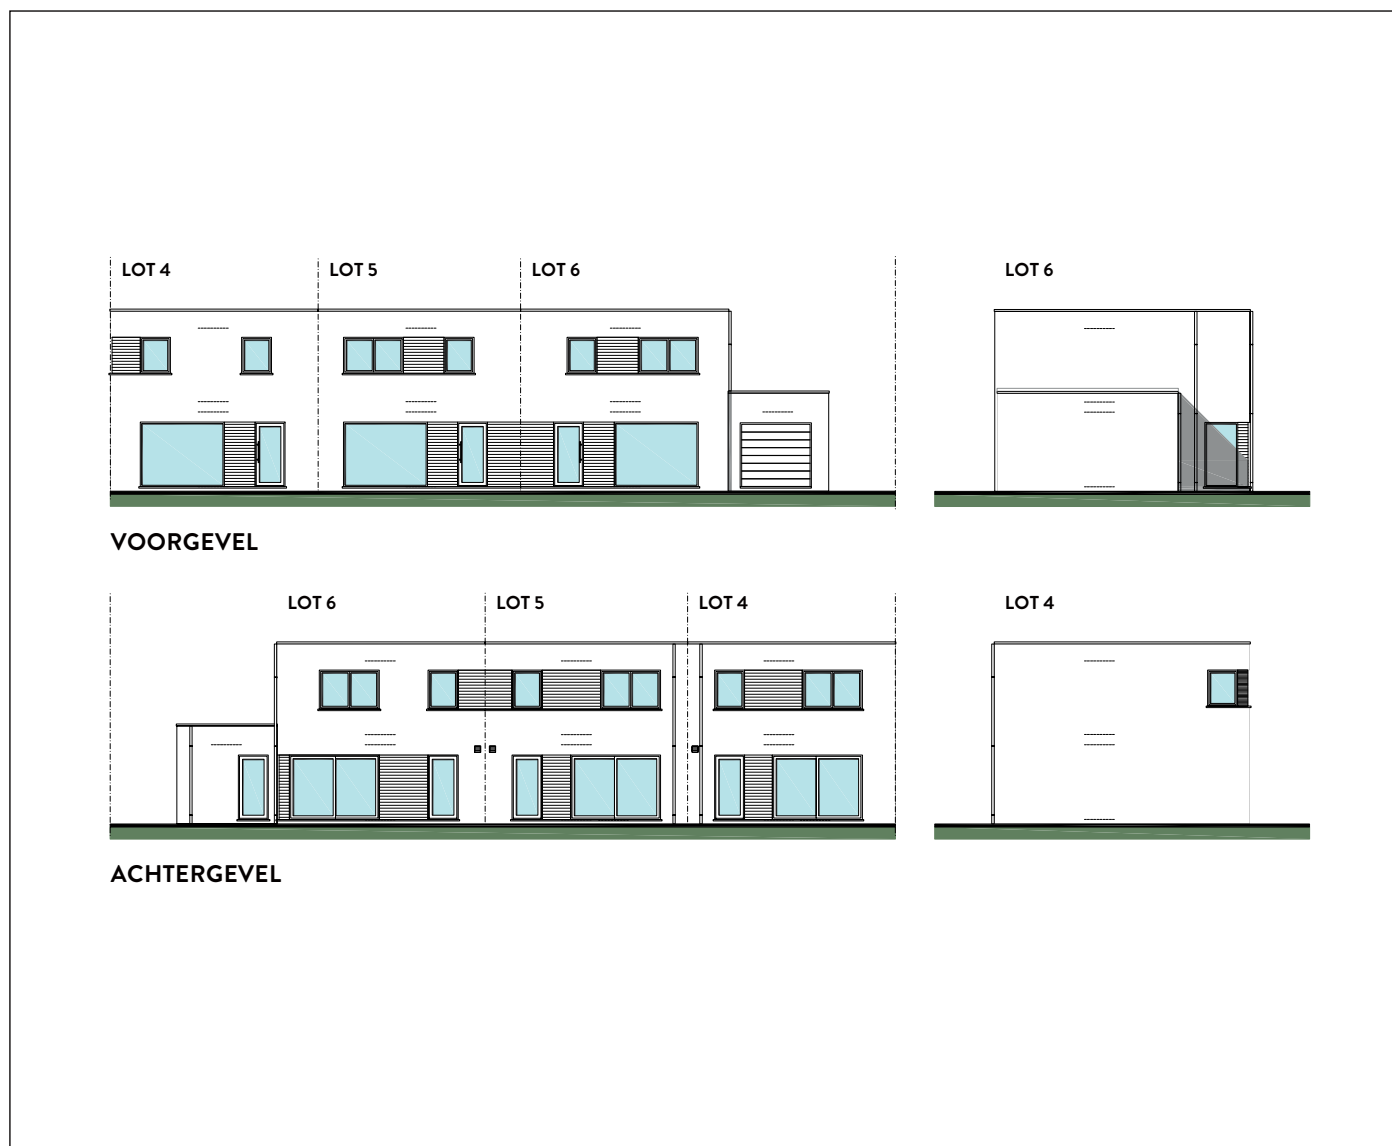

LOT 4 TEM 6

MATERIALEN:

Gevelsteen:

Desaegher Wapper Wit Snowdust
WF, Wildverband

Voegwerk:

Seifert 935, toon op toon

Dakrandprofiel:

Aluminium gelakt
Zwartbruin ±RAL 8022

Schrijnwerk PVC:

Binnenzijde wit
Buitenzijde zwartbruin ±RAL 8022

Gevelbekleding:

Hout, Thermowood horizontaal

Regenwaterafvoeren:

Vierkant, zink

OPP. LOTEN:

Lot 4: ±113 m²

Lot 5: ±110 m²

Lot 6: ±180 m²

LOT 5

GELIJKVLOERS
OPP. 56,86 M²

VERDIEPING
OPP. 56,86 M²