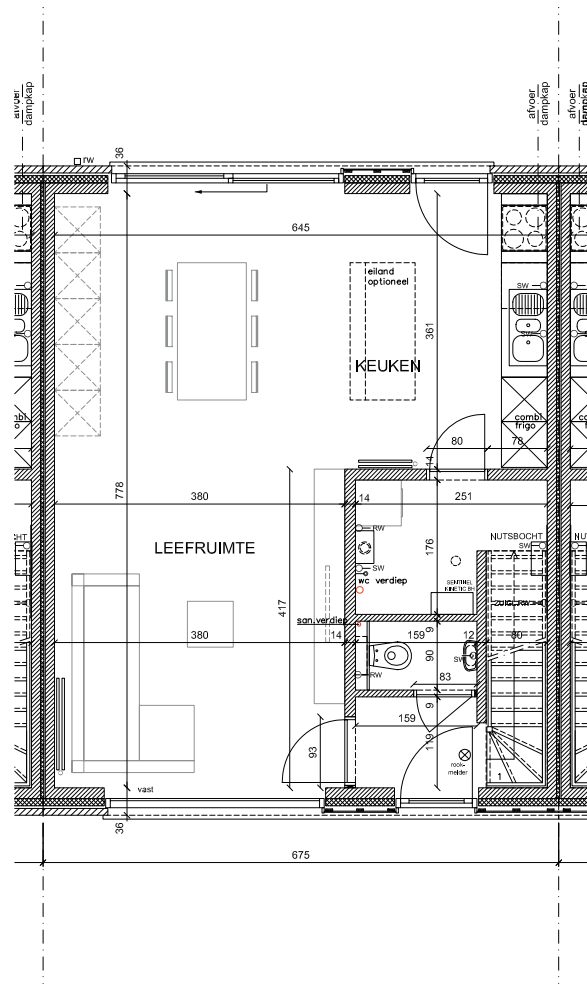

Schrijnwerk PVC:

Binnenzijde wit
Buitenzijde zwartbruin ±RAL 8022

Gevelbekleding:

Hout, Thermowood horizontaal

Regenwaterafvoeren:

Vierkant, zink

OPP. LOTEN:

Lot 4: ±113 m²

Lot 5: ±110 m²

Lot 6: ±180 m²

LOT 5

GELIJKVLOERS
OPP. 56,86 M²

VERDIEPING
OPP. 56,86 M²