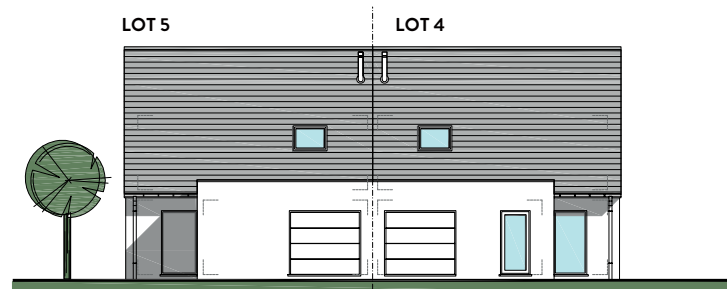

LOT 4 TEM 5

VOORGEVEL