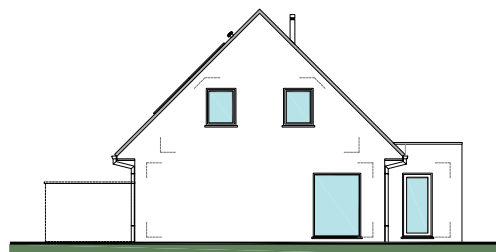

ZIJGEVEL RECHTS

MATERIALEN:

Gevelsteen:

VDS Attitude Perla WF

Voegwerk:

toon op toon: seifert 905

Dakpannen:

Sneldek, kleur: zwart

Schrijnwerk:

PVC, kleur binnenzijde wit

kleur buitenzijde

grafietzwart ± RAL 9011

Poort:

Sectionaal, 4-delig, silkgrain

kleur: grafietzwart RAL 9011

Regenwaterafvoeren:

Zink, vierkant, zinkkleurige beugels

Goten:

Zink, rechthoekig,

zinkkleurige haken

Dorpels:

Blauwe hardsteen

OPP. LOTEN:

Lot 4: ±443 m²

Lot 5: ±453 m²