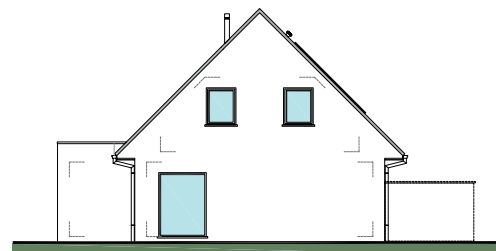

ZIJGEVEL LINKS