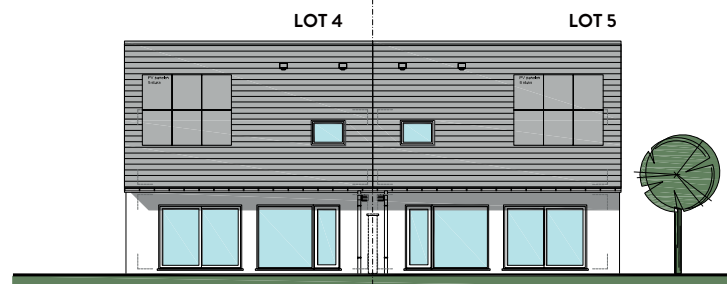

LOT 4 TEM 5

VOORGEVEL

ZIJGEVEL LINKS

ACHTERGEVEL

ZIJGEVEL RECHTS

MATERIALEN:

Gevelsteen:

VDS Attitude Perla WF

Voegwerk:

toon op toon: seifert 905

Dakpannen:

Sneldek, kleur: zwart

Schrijnwerk:

PVC, kleur binnenzijde wit

kleur buitenzijde

grafietzwart ± RAL 9011

Poort:

Sectionaal, 4-delig, silkgrain

kleur: grafietzwart RAL 9011

Regenwaterafvoeren:

Zink, vierkant, zinkkleurige beugels

Goten:

Zink, rechthoekig,

zinkkleurige haken

Dorpels:

Blauwe hardsteen

OPP. LOTEN:

Lot 4: ±443 m²

Lot 5: ±453 m²