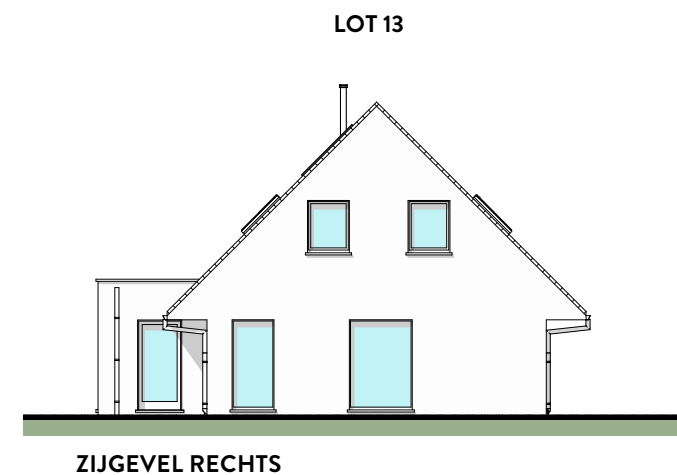

Dakrand:

Aluminium gelakt zwartbruin

Schrijnwerk:

PVC binnenzijde wit

buitenzijde zwartbruin ± RAL 8022

Poort:

Sectionaal 4 delen, effen
structuur zwartbruin

Regenwaterafvoeren:

Rechthoekig, zink zwart gecoat

OPP. LOTEN:

Lot 13: ± 459 m²

Lot 14: ± 318 m²

LOT 14

SCHAAL 1/100

GELIJKVLOERS

VERDIEPING