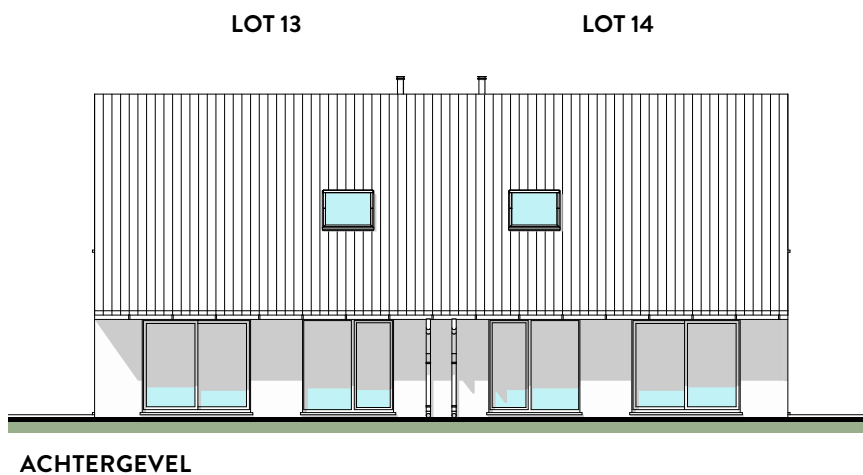

Dakrand:

Aluminium gelakt zwartbruin

Schrijnwerk:

PVC binnenzijde wit

buitenzijde zwartbruin ± RAL 8022

Poort:

Sectionaal 4 delen, effen
structuur zwartbruin

Regenwaterafvoeren:

Rechthoekig, zink zwart gecoat

OPP. LOTEN:

Lot 13: ± 459 m²

Lot 14: ± 318 m²

LOT 14

SCHAAL 1/100

GELIJKVLOERS

VERDIEPING