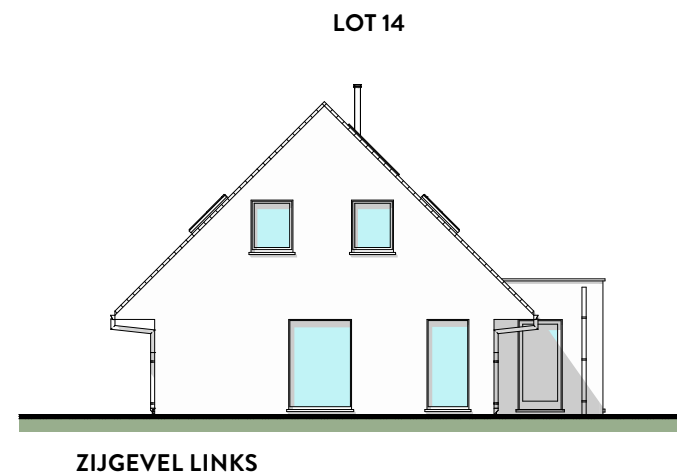

Dakrand:

Aluminium gelakt zwartbruin

Schrijnwerk:

PVC binnenzijde wit

buitenzijde zwartbruin ± RAL 8022

Poort:

Sectionaal 4 delen, effen
structuur zwartbruin

Regenwaterafvoeren:

Rechthoekig, zink zwart gecoat

OPP. LOTEN:

Lot 13: ± 459 m²

Lot 14: ± 318 m²

LOT 14

SCHAAL 1/100

GELIJKVLOERS

VERDIEPING