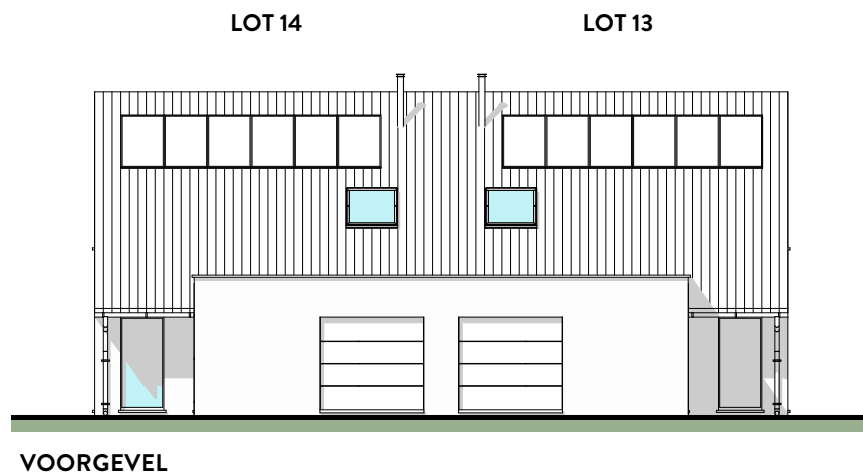

Dakrand:

Aluminium gelakt zwartbruin

Schrijnwerk:

PVC binnenzijde wit

buitenzijde zwartbruin ± RAL 8022

Poort:

Sectionaal 4 delen, effen
structuur zwartbruin

Regenwaterafvoeren:

Rechthoekig, zink zwart gecoat

OPP. LOTEN:

Lot 13: ± 459 m²

Lot 14: ± 318 m²

LOT 14

SCHAAL 1/100

GELIJKVLOERS

VERDIEPING