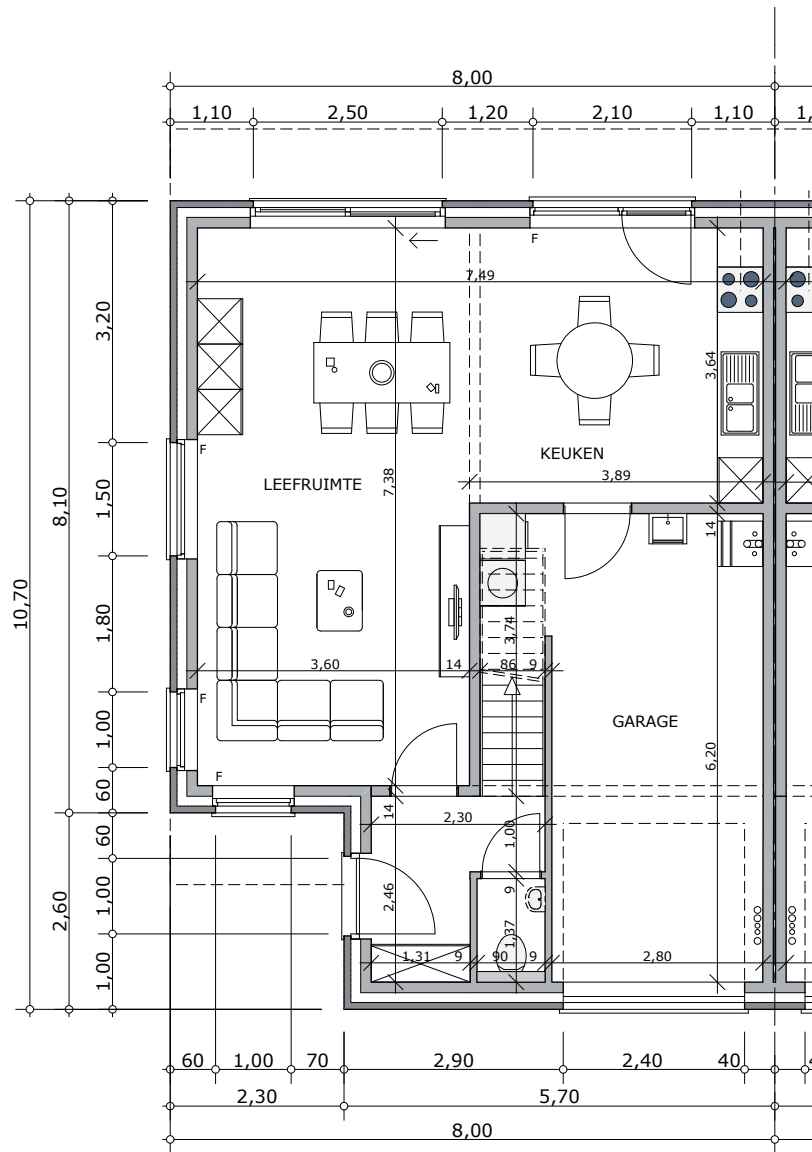

Dakrand:

Aluminium gelakt zwartbruin

Schrijnwerk:

PVC binnenzijde wit

buitenzijde zwartbruin ± RAL 8022

Poort:

Sectionaal 4 delen, effen
structuur zwartbruin

Regenwaterafvoeren:

Rechthoekig, zink zwart gecoat

OPP. LOTEN:

Lot 13: ± 459 m²

Lot 14: ± 318 m²

LOT 14

SCHAAL 1/100

GELIJKVLOERS

VERDIEPING