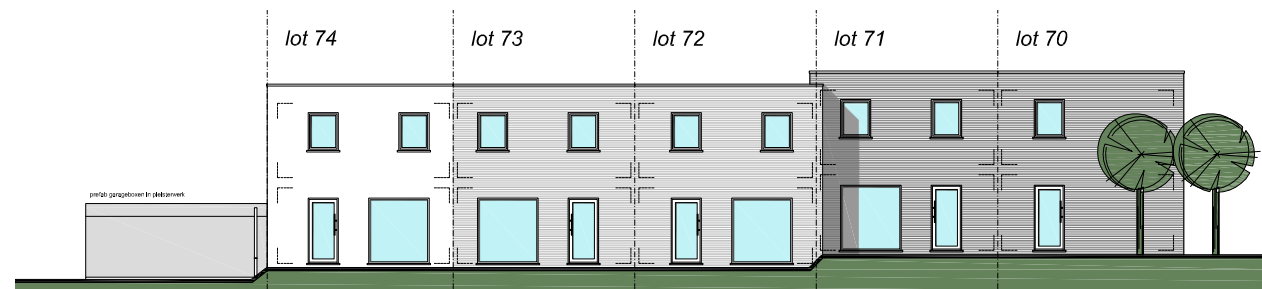

buitenzijde zwartbruin ± RAL 8022

Regenwaterafvoeren:

Rechthoekig, zink

OPP. LOTEN:

Lot 70: ± 201 m²

Lot 71: ± 132 m²

Lot 72: ± 132 m²

Lot 73: ± 132 m²

Lot 74: ± 135 m²

VOORGEVEL

ACHTERGEVEL

ZIJGEVEL LINKS

ZIJGEVEL RECHTS

LOT 74

SCHAAL 1/75

GELIJKVLOERS