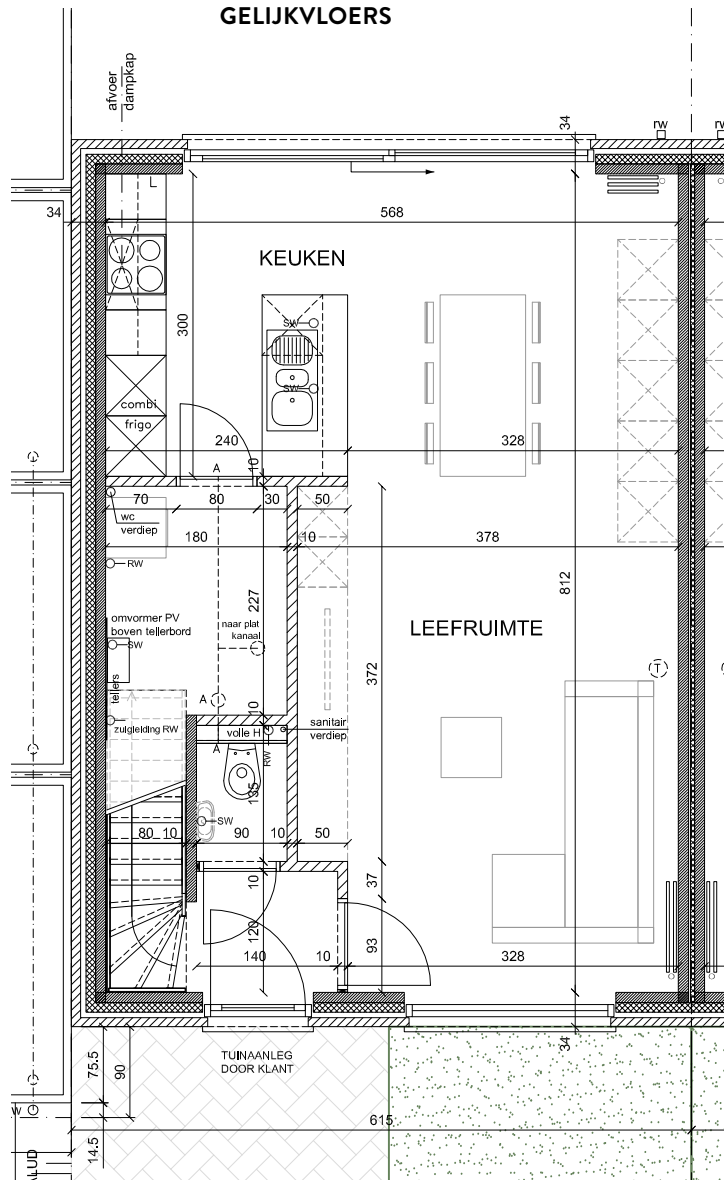

LOT 70 T.E.M. 74

MATERIALEN

Gevelsteen:

Linnaeus wit gewassen: lot 74

Marono bruin: lot 72, 73

Marono gesmoord: lot 70, 71

Schrijnwerk:

PVC binnenzijde wit

buitenzijde zwartbruin ± RAL 8022

Regenwaterafvoeren:

Rechthoekig, zink

OPP. LOTEN:

Lot 70: ± 201 m²

Lot 71: ± 132 m²

Lot 72: ± 132 m²

Lot 73: ± 132 m²

Lot 74: ± 135 m²

VOORGEVEL

ACHTERGEVEL

ZIJGEVEL LINKS

ZIJGEVEL RECHTS

LOT 74

SCHAAL 1/75

GELIJKVLOERS