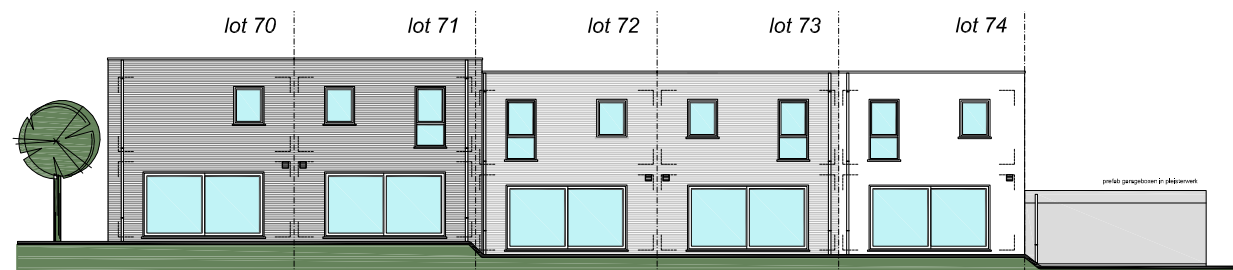

buitenzijde zwartbruin ± RAL 8022

Regenwaterafvoeren:

Rechthoekig, zink

OPP. LOTEN:

Lot 70: ± 201 m²

Lot 71: ± 132 m²

Lot 72: ± 132 m²

Lot 73: ± 132 m²

Lot 74: ± 135 m²

VOORGEVEL

ACHTERGEVEL

ZIJGEVEL LINKS

ZIJGEVEL RECHTS

LOT 74

SCHAAL 1/75

GELIJKVLOERS