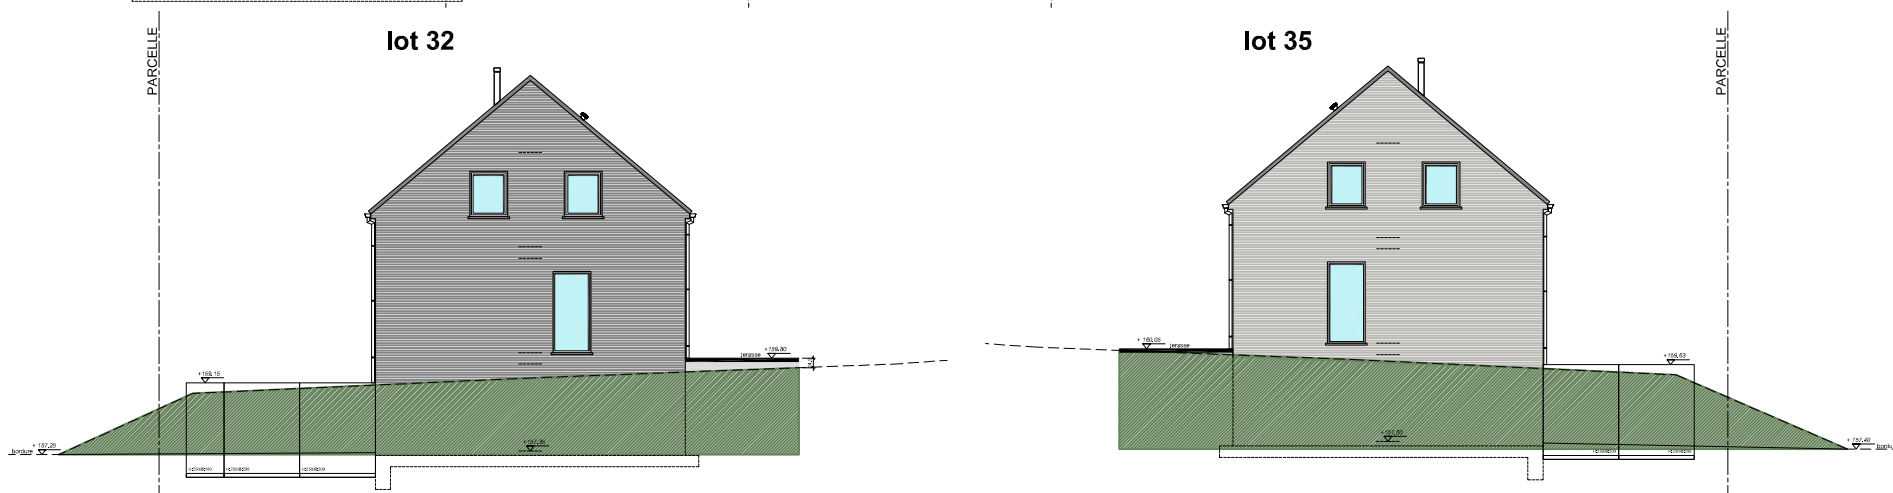

MATERIAUX

Parement

Vandersanden Attitude Leto M50 (foncé)
Vandersanden Attitude Quartis M50 (clair)

Joint

VDS Leto : ton sur ton, Seifert 931
VDS Quartis : ton sur ton, Seifert 5637

Tuiles

Sneldek noir

Menuiserie

PVC blanc à l'intérieur
gris basalte à l'extérieur ± RAL 7012

Corniches et bardages

Bois tropique traité
d'une couche d'huile protectrice

Porte de garage

Sectionnelle en quatre parties
gris basalte ± RAL 7012

Surface

lot 32: ± 475m²
lot 33: ± 291m²
lot 34: ± 290m²
lot 35: ± 475m²

cave
65.31m²

rez-de-chaussée
65.31m²

étage
55.04m²