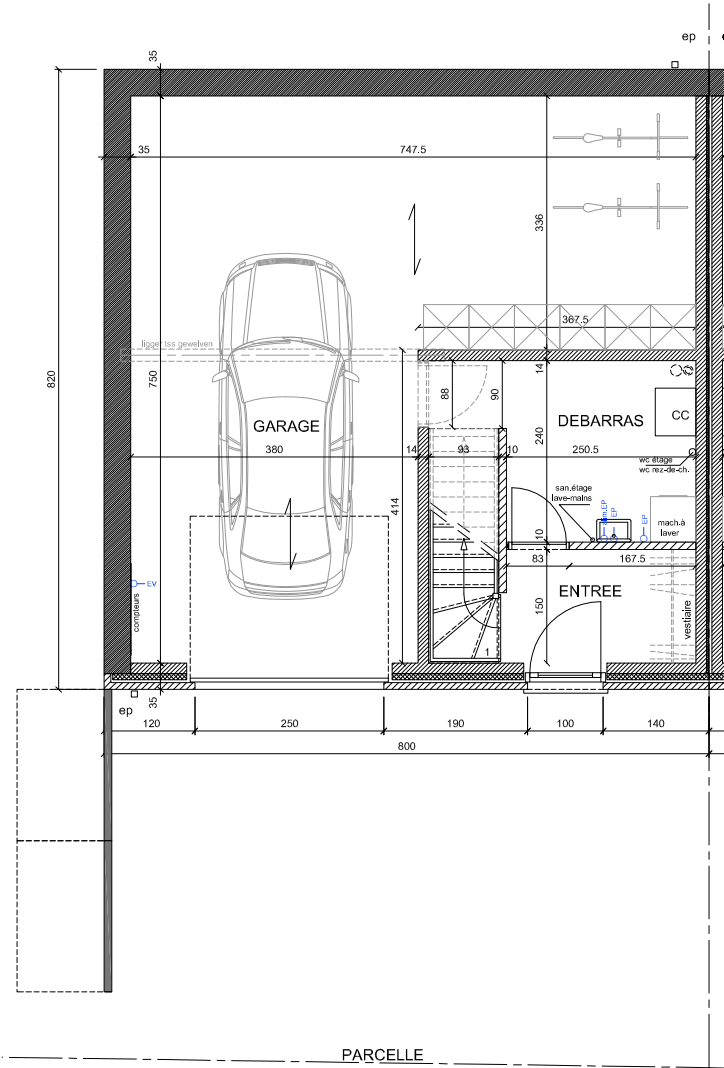

PVC blanc à l'intérieur
gris basalte à l'extérieur ± RAL 7012

Corniches et bardages

Bois tropique traité
d'une couche d'huile protectrice

Porte de garage

Sectionnelle en quatre parties
gris basalte ± RAL 7012

Surface

lot 32: ± 475m²
lot 33: ± 291m²
lot 34: ± 290m²
lot 35: ± 475m²

cave
65.31m²

rez-de-chaussée
65.31m²

étage
55.04m²