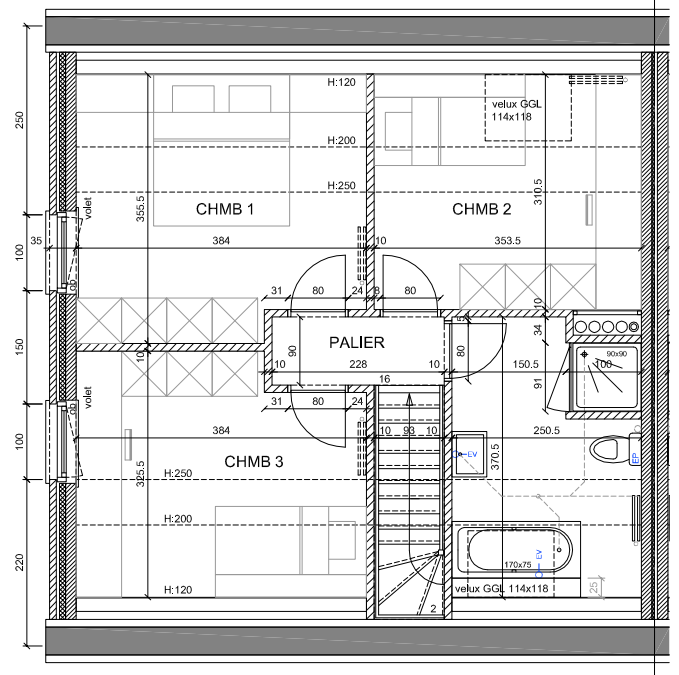

PVC blanc à l'intérieur
gris basalte à l'extérieur ± RAL 7012

Corniches et bardages

Bois tropique traité
d'une couche d'huile protectrice

Porte de garage

Sectionnelle en quatre parties
gris basalte ± RAL 7012

Surface

lot 32: ± 475m²
lot 33: ± 291m²
lot 34: ± 290m²
lot 35: ± 475m²

cave
65.31m²

rez-de-chaussée
65.31m²

étage
55.04m²