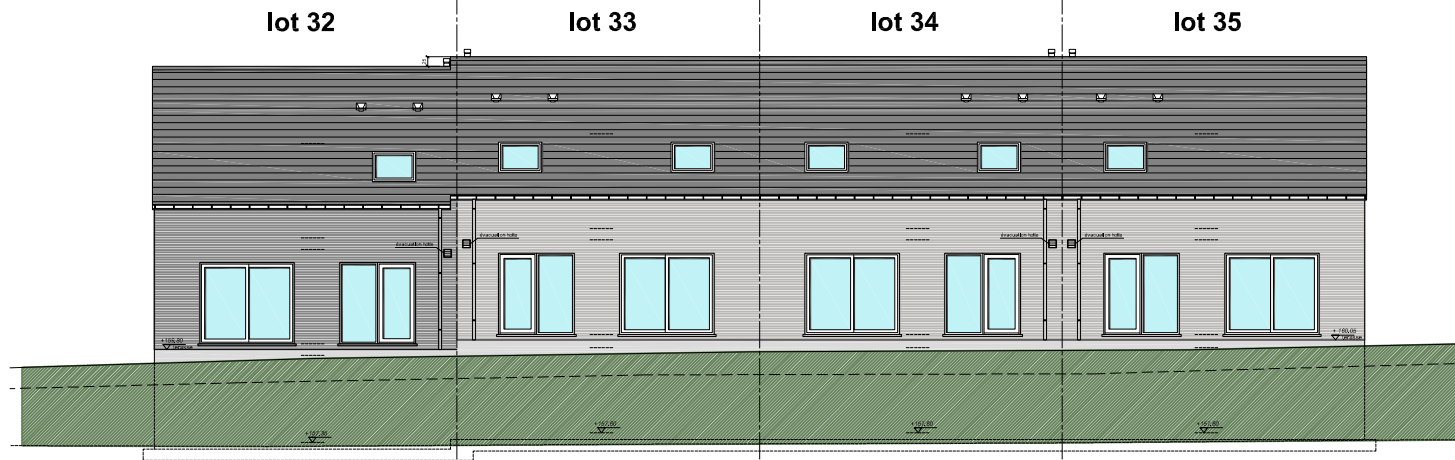

MATERIAUX

Parement

Vandersanden Attitude Leto M50 (foncé)
Vandersanden Attitude Quartis M50 (clair)

Joint

VDS Leto : ton sur ton, Seifert 931
VDS Quartis : ton sur ton, Seifert 5637

Tuiles

Sneldek noir

Menuiserie

PVC blanc à l'intérieur
gris basalte à l'extérieur ± RAL 7012

Corniches et bardages

Bois tropique traité
d'une couche d'huile protectrice

Porte de garage

Sectionnelle en quatre parties
gris basalte ± RAL 7012

Surface

lot 32: ± 475m²
lot 33: ± 291m²
lot 34: ± 290m²
lot 35: ± 475m²

cave
65.31m²

rez-de-chaussée
65.31m²

étage
55.04m²