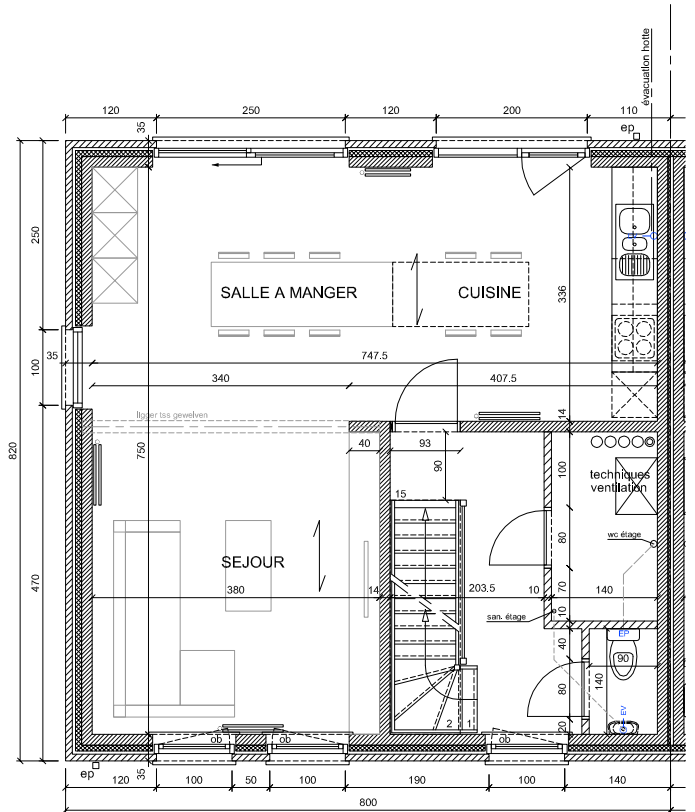

PVC blanc à l'intérieur
gris basalte à l'extérieur ± RAL 7012

Corniches et bardages

Bois tropique traité
d'une couche d'huile protectrice

Porte de garage

Sectionnelle en quatre parties
gris basalte ± RAL 7012

Surface

lot 32: ± 475m²
lot 33: ± 291m²
lot 34: ± 290m²
lot 35: ± 475m²

cave
65.31m²

rez-de-chaussée
65.31m²

étage
55.04m²