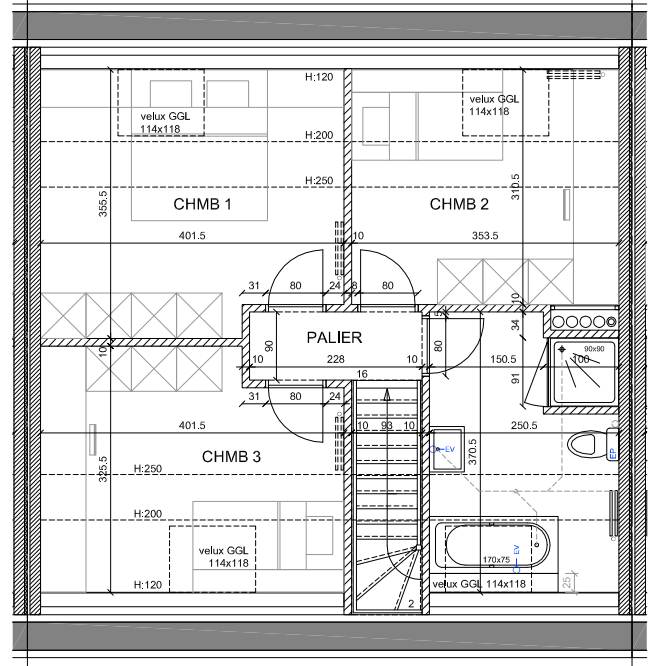

PVC blanc à l'intérieur
gris basalte à l'extérieur ± RAL 7012

Corniches et bardages

Bois tropique traité
d'une couche d'huile protectrice

Porte de garage

Sectionnelle en quatre parties
gris basalte ± RAL 7012

Surface

lot 32: ± 475m²
lot 33: ± 291m²
lot 34: ± 290m²
lot 35: ± 475m²

cave
65.03m²

rez-de-chaussée
65.03m²

bordure

étage
54.8m²