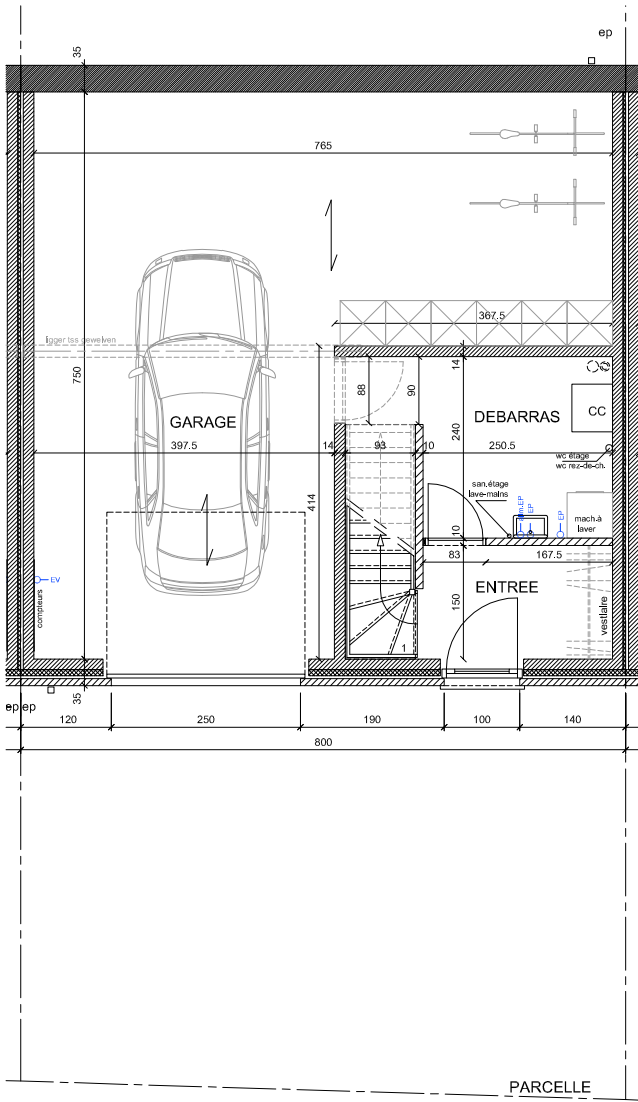

PVC blanc à l'intérieur
gris basalte à l'extérieur ± RAL 7012

Corniches et bardages

Bois tropique traité
d'une couche d'huile protectrice

Porte de garage

Sectionnelle en quatre parties
gris basalte ± RAL 7012

Surface

lot 32: ± 475m²
lot 33: ± 291m²
lot 34: ± 290m²
lot 35: ± 475m²

cave
65.03m²

rez-de-chaussée
65.03m²

bordure

étage
54.8m²