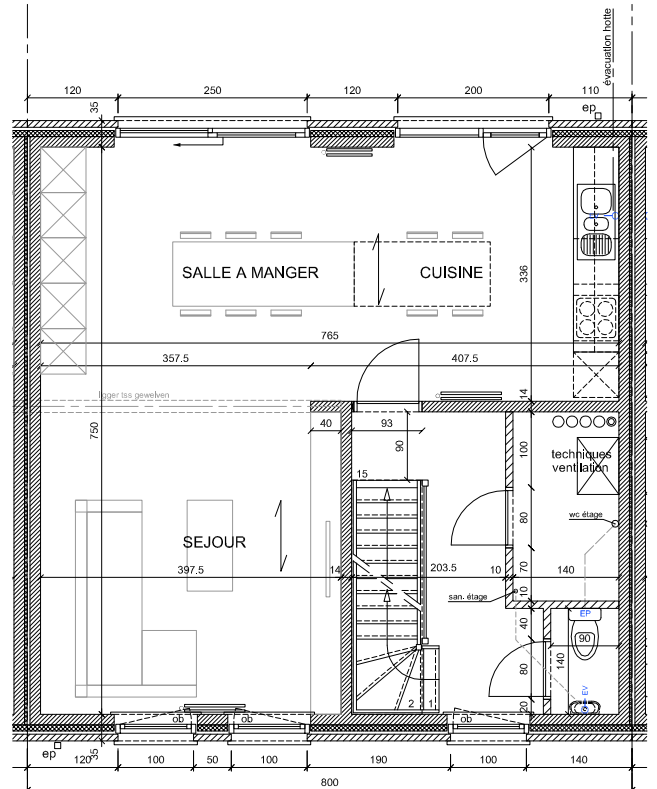

PVC blanc à l'intérieur
gris basalte à l'extérieur ± RAL 7012

Corniches et bardages

Bois tropique traité
d'une couche d'huile protectrice

Porte de garage

Sectionnelle en quatre parties
gris basalte ± RAL 7012

Surface

lot 32: ± 475m²
lot 33: ± 291m²
lot 34: ± 290m²
lot 35: ± 475m²

cave
65.03m²

rez-de-chaussée
65.03m²

bordure

étage
54.8m²