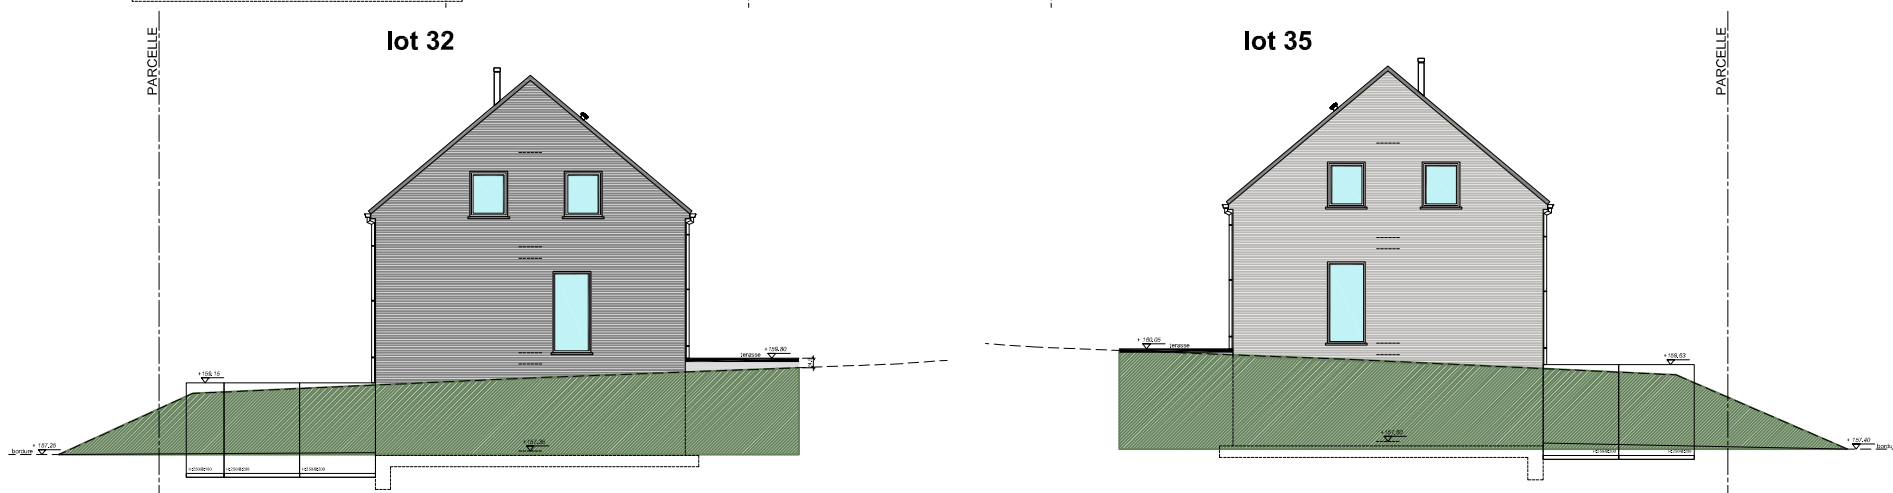

MATERIAUX

Parement

Vandersanden Attitude Leto M50 (foncé)
Vandersanden Attitude Quartis M50 (clair)

Joint

VDS Leto : ton sur ton, Seifert 931
VDS Quartis : ton sur ton, Seifert 5637

Tuiles

Sneldek noir

Menuiserie

PVC blanc à l'intérieur
gris basalte à l'extérieur ± RAL 7012

Corniches et bardages

Bois tropique traité
d'une couche d'huile protectrice

Porte de garage

Sectionnelle en quatre parties
gris basalte ± RAL 7012

Surface

lot 32: ± 475m²
lot 33: ± 291m²
lot 34: ± 290m²
lot 35: ± 475m²

cave
65.03m²

rez-de-chaussée
65.03m²

bordure

étage
54.8m²