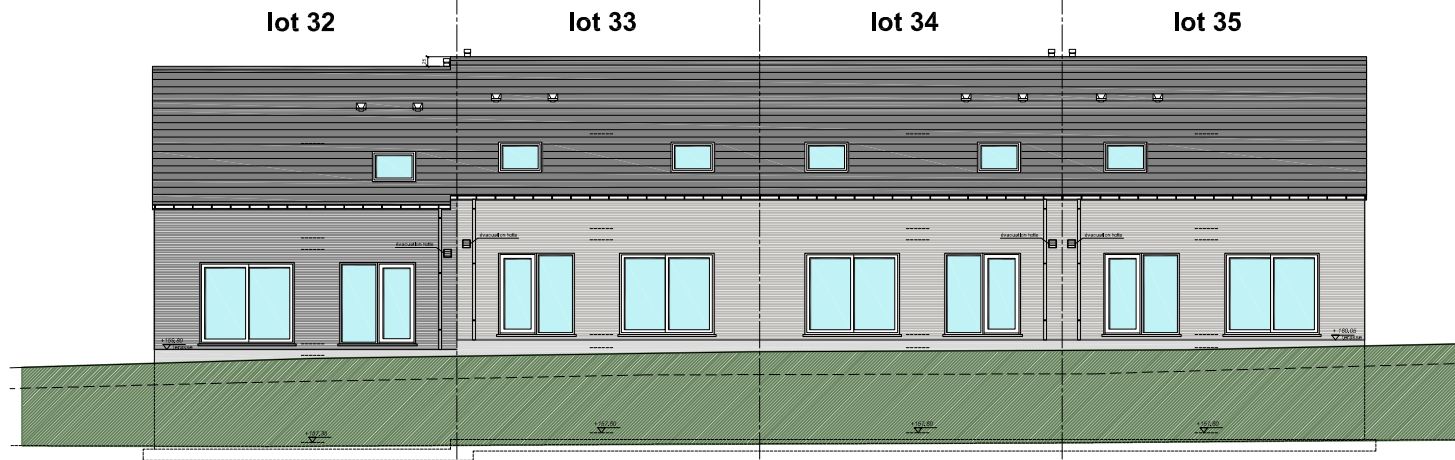

MATERIAUX

Parement

Vandersanden Attitude Leto M50 (foncé)
Vandersanden Attitude Quartis M50 (clair)

Joint

VDS Leto : ton sur ton, Seifert 931
VDS Quartis : ton sur ton, Seifert 5637

Tuiles

Sneldek noir

Menuiserie

PVC blanc à l'intérieur
gris basalte à l'extérieur ± RAL 7012

Corniches et bardages

Bois tropique traité
d'une couche d'huile protectrice

Porte de garage

Sectionnelle en quatre parties
gris basalte ± RAL 7012

Surface

lot 32: ± 475m²
lot 33: ± 291m²
lot 34: ± 290m²
lot 35: ± 475m²

cave
65.03m²

rez-de-chaussée
65.03m²

bordure

étage
54.8m²