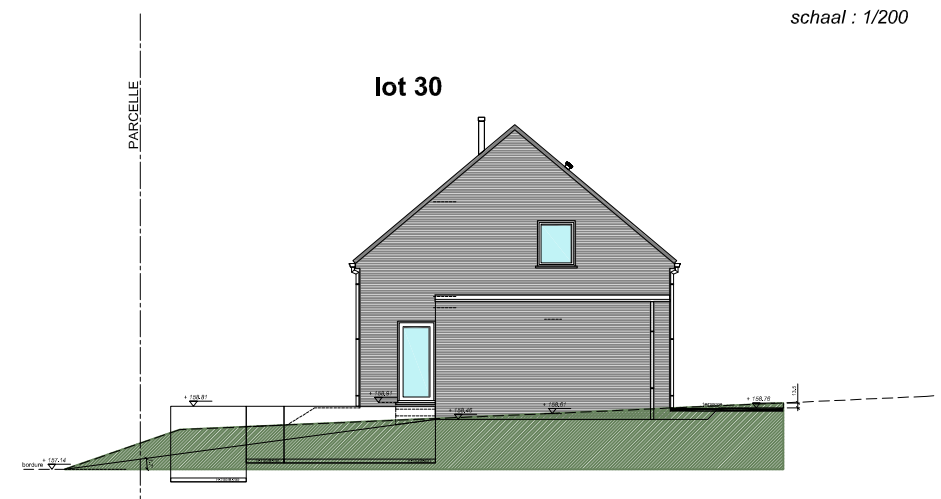

FACADE PRINCIPALE

FACADE ARRIERE

MATERIAUX

Parement

Vandersanden Attitude Leto M50

Joint

ton sur ton, Seifert 931

Tuiles

Sneldek noir

Menuiserie

PVC blanc à l'intérieur
gris basalte à l'extérieur ± RAL 7012

Corniches et bardages

Bois tropique traité
d'une couche d'huile protectrice

Porte de garage

Sectionnelle en quatre parties
gris basalte ± RAL 7012

Surface

lot 30: ± 310m²
lot 31: ± 467m²

rez-de-chaussée
65.31m²
21.7m² (garage)

étage
55.04m²