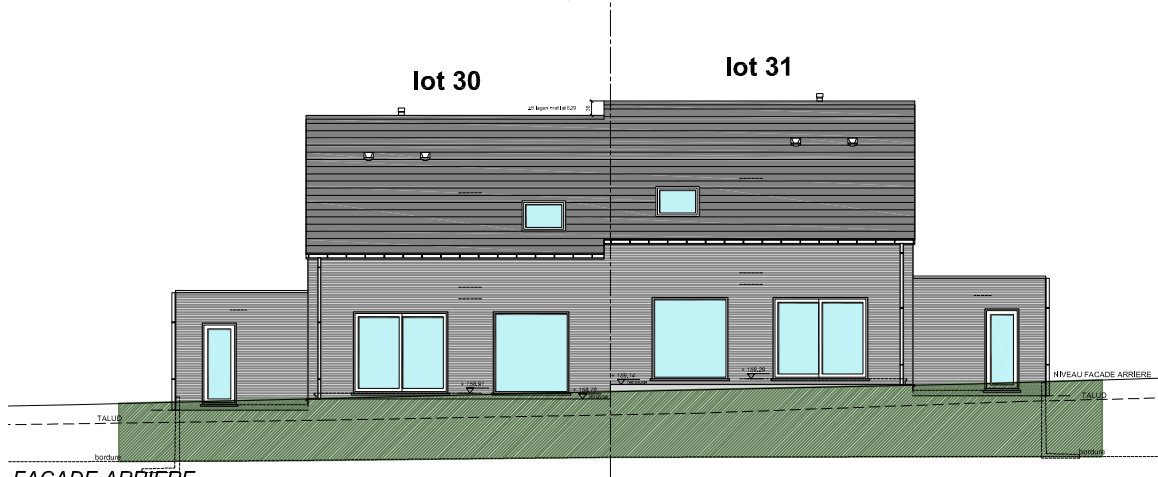

FACADE PRINCIPALE

FACADE ARRIERE

MATERIAUX

Parement

Vandersanden Attitude Leto M50

Joint

ton sur ton, Seifert 931

Tuiles

Sneldek noir

Menuiserie

PVC blanc à l'intérieur
gris basalte à l'extérieur ± RAL 7012

Corniches et bardages

Bois tropique traité
d'une couche d'huile protectrice

Porte de garage

Sectionnelle en quatre parties
gris basalte ± RAL 7012

Surface

lot 30: ± 310m²
lot 31: ± 467m²

rez-de-chaussée
65.31m²
21.7m² (garage)

étage
55.04m²