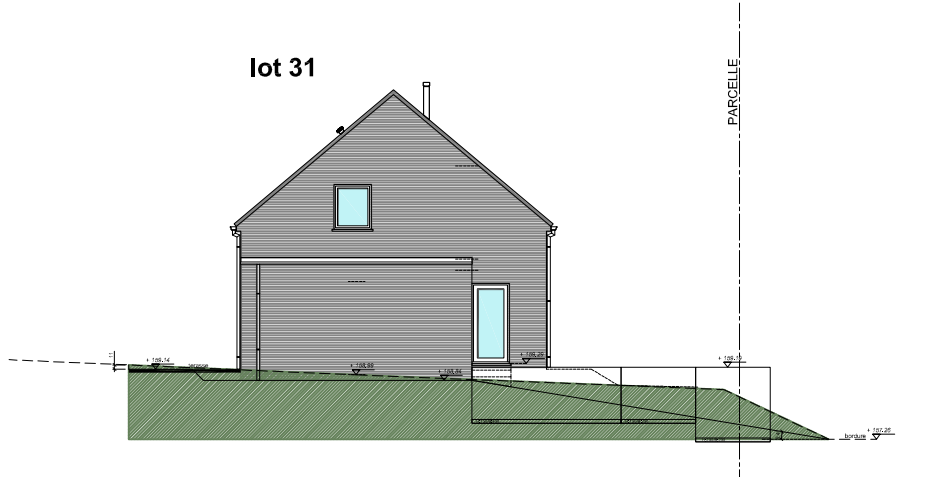

FACADE PRINCIPALE

FACADE ARRIERE

MATERIAUX

Parement

Vandersanden Attitude Leto M50

Joint

ton sur ton, Seifert 931

Tuiles

Sneldek noir

Menuiserie

PVC blanc à l'intérieur
gris basalte à l'extérieur ± RAL 7012

Corniches et bardages

Bois tropique traité
d'une couche d'huile protectrice

Porte de garage

Sectionnelle en quatre parties
gris basalte ± RAL 7012

Surface

lot 30: ± 310m²
lot 31: ± 467m²

rez-de-chaussée
65.31m²
21.7m² (garage)

étage
55.04m²