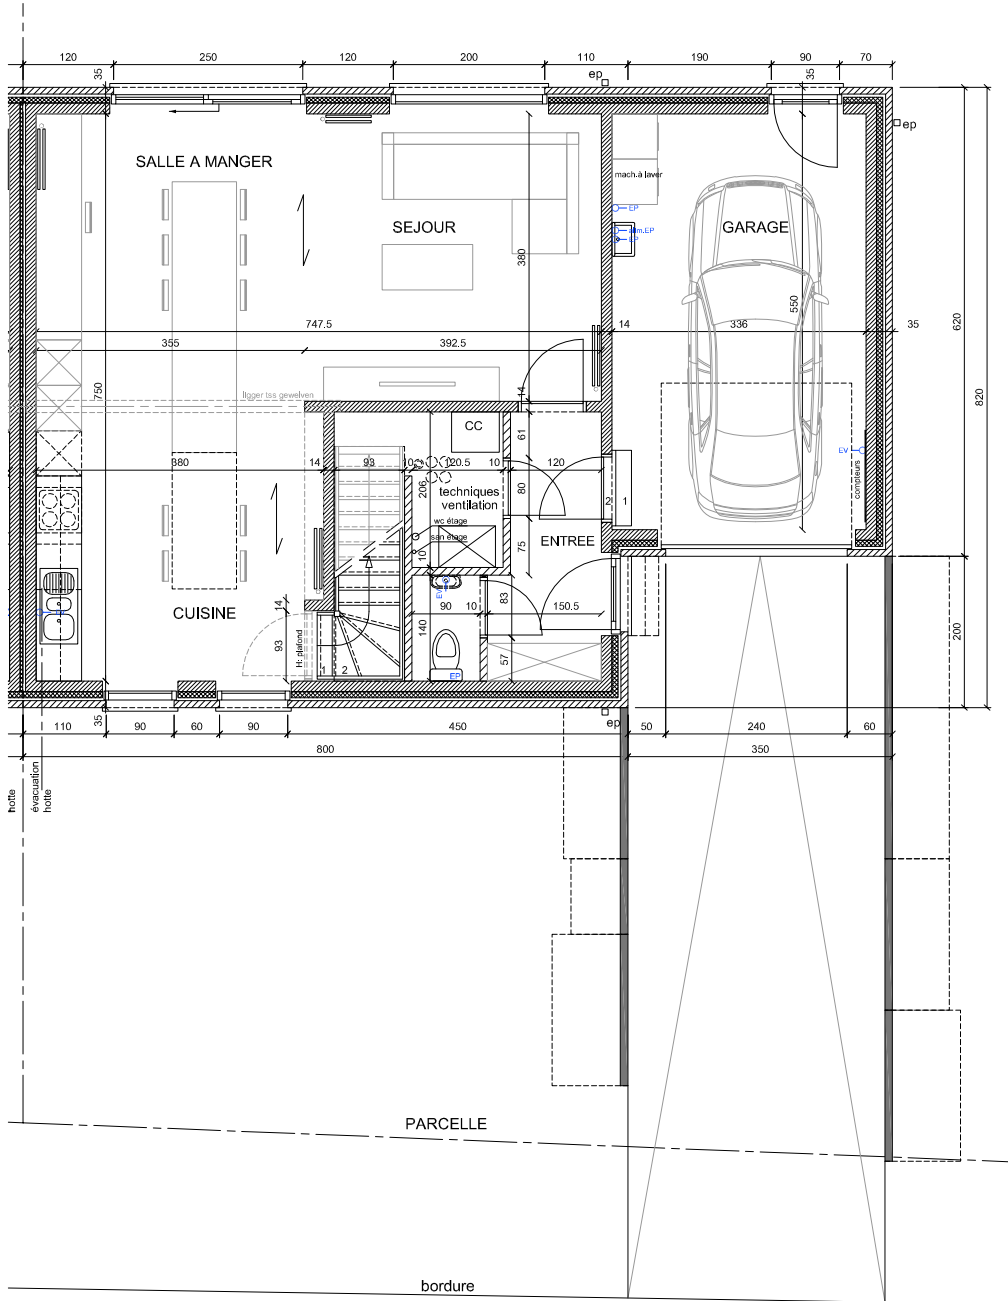

FACADE PRINCIPALE

FACADE ARRIERE

MATERIAUX

Parement

Vandersanden Attitude Leto M50

Joint

ton sur ton, Seifert 931

Tuiles

Sneldek noir

Menuiserie

PVC blanc à l'intérieur
gris basalte à l'extérieur ± RAL 7012

Corniches et bardages

Bois tropique traité
d'une couche d'huile protectrice

Porte de garage

Sectionnelle en quatre parties
gris basalte ± RAL 7012

Surface

lot 30: ± 310m²
lot 31: ± 467m²

rez-de-chaussée
65.31m²
21.7m² (garage)

étage
55.04m²