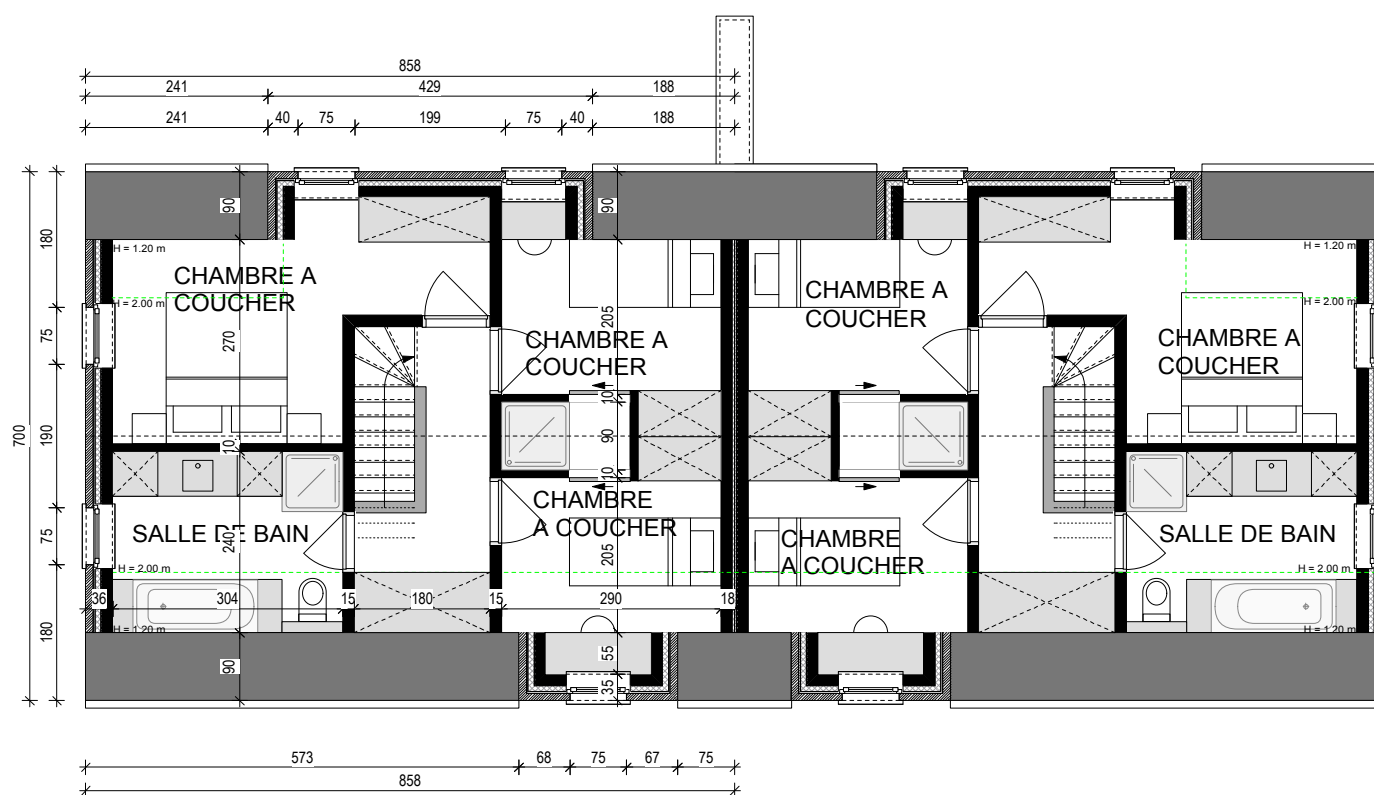

REZ-DE-CHAUSSEE

ETAGE +1

ARCHITECT  
 stef van den haute  
 hemelrijk 96  
 9402 meerbeke  
 tel.: 054/325.326  
 fax.: 054/336.920