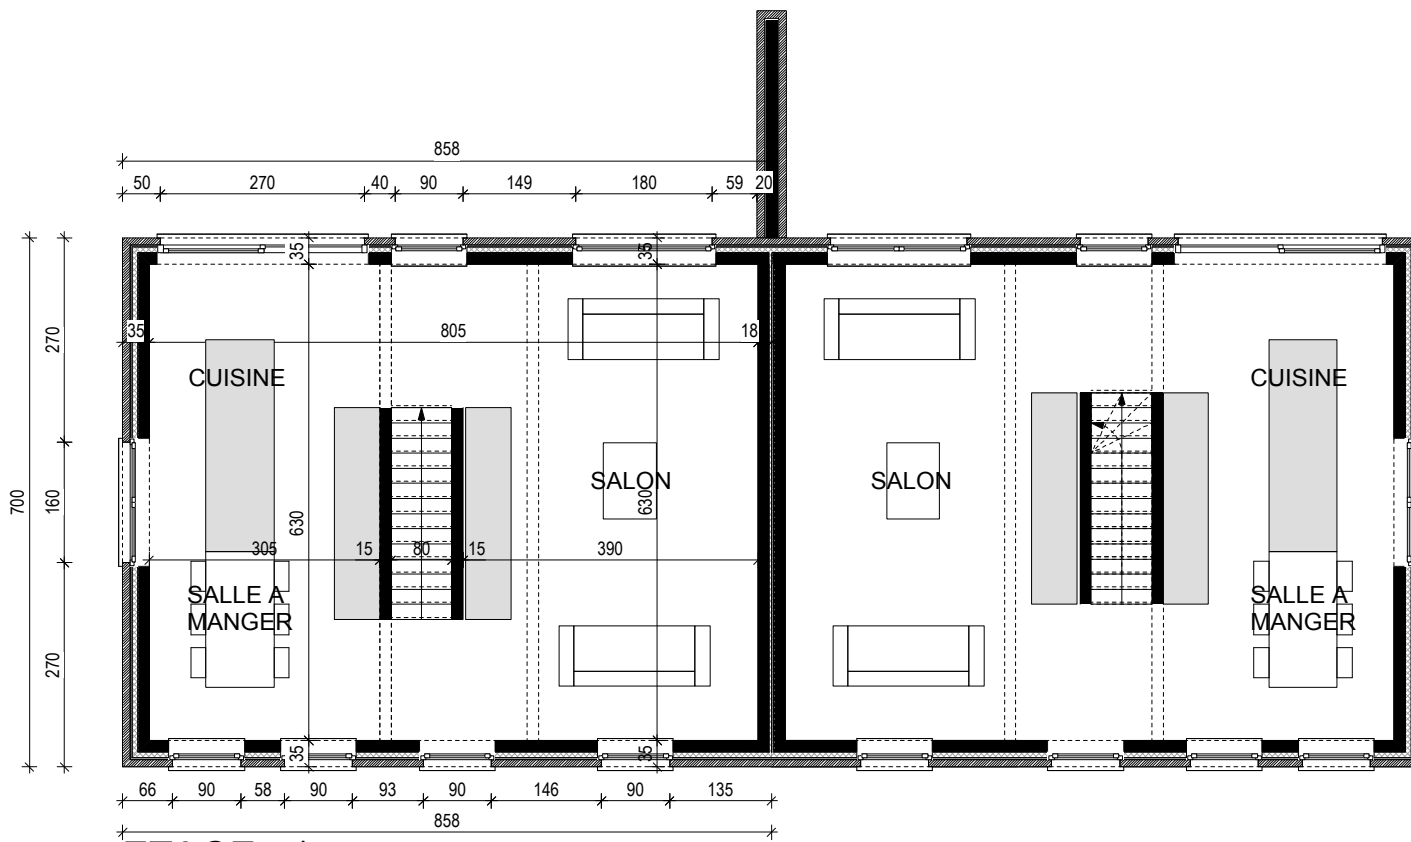

REZ-DE-CHAUSSEE

ETAGE +1

ARCHITECT  
 stef van den haute  
 hemelrijk 96  
 9402 meerbeke  
 tel.: 054/325.326  
 fax.: 054/336.920