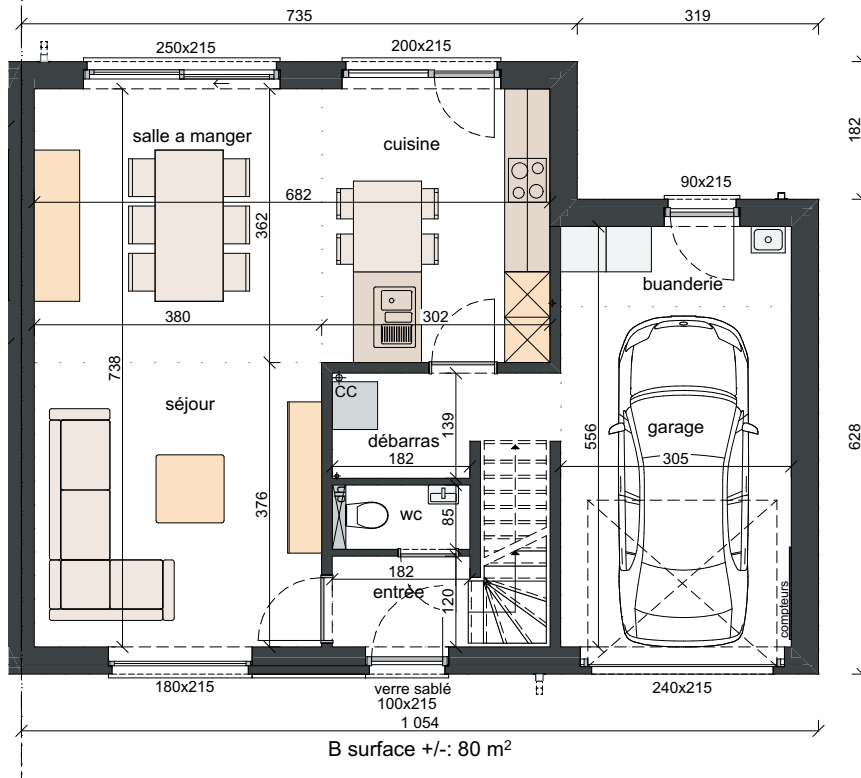

LOT 122

grenier 1:100

B surface +/- 37 m²

rez-de-chaussée

1:100

B surface +/- 80 m²

1re étage

1:100

B surface +/- 60 m²