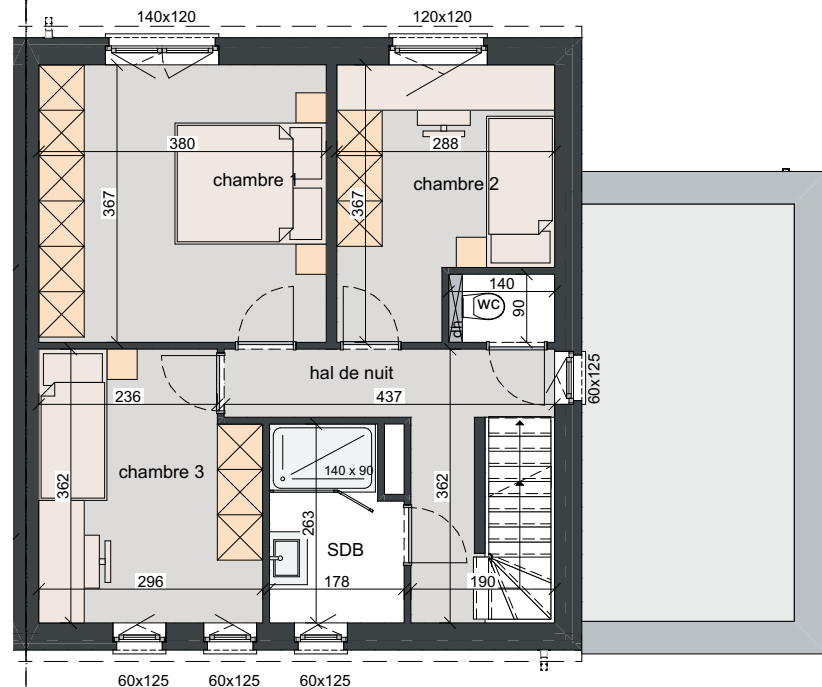

LOT 122

grenier 1:100

B surface +/- 37 m²

rez-de-chaussée

1:100

B surface +/- 80 m²

1re étage

1:100

B surface +/- 60 m²