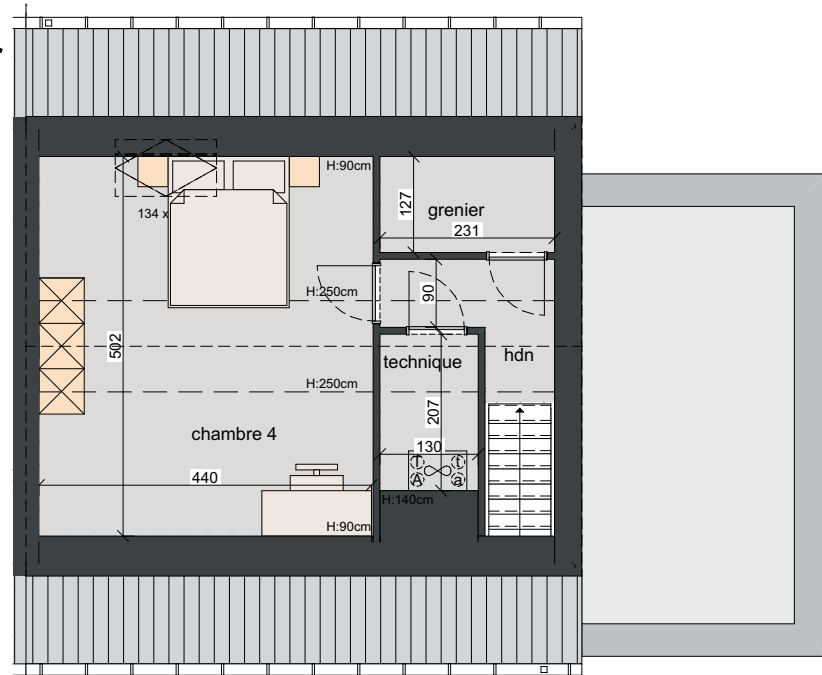

LOT 122

grenier 1:100

B surface +/- 37 m²

rez-de-chaussée

1:100

B surface +/- 80 m²

1re étage

1:100

B surface +/- 60 m²