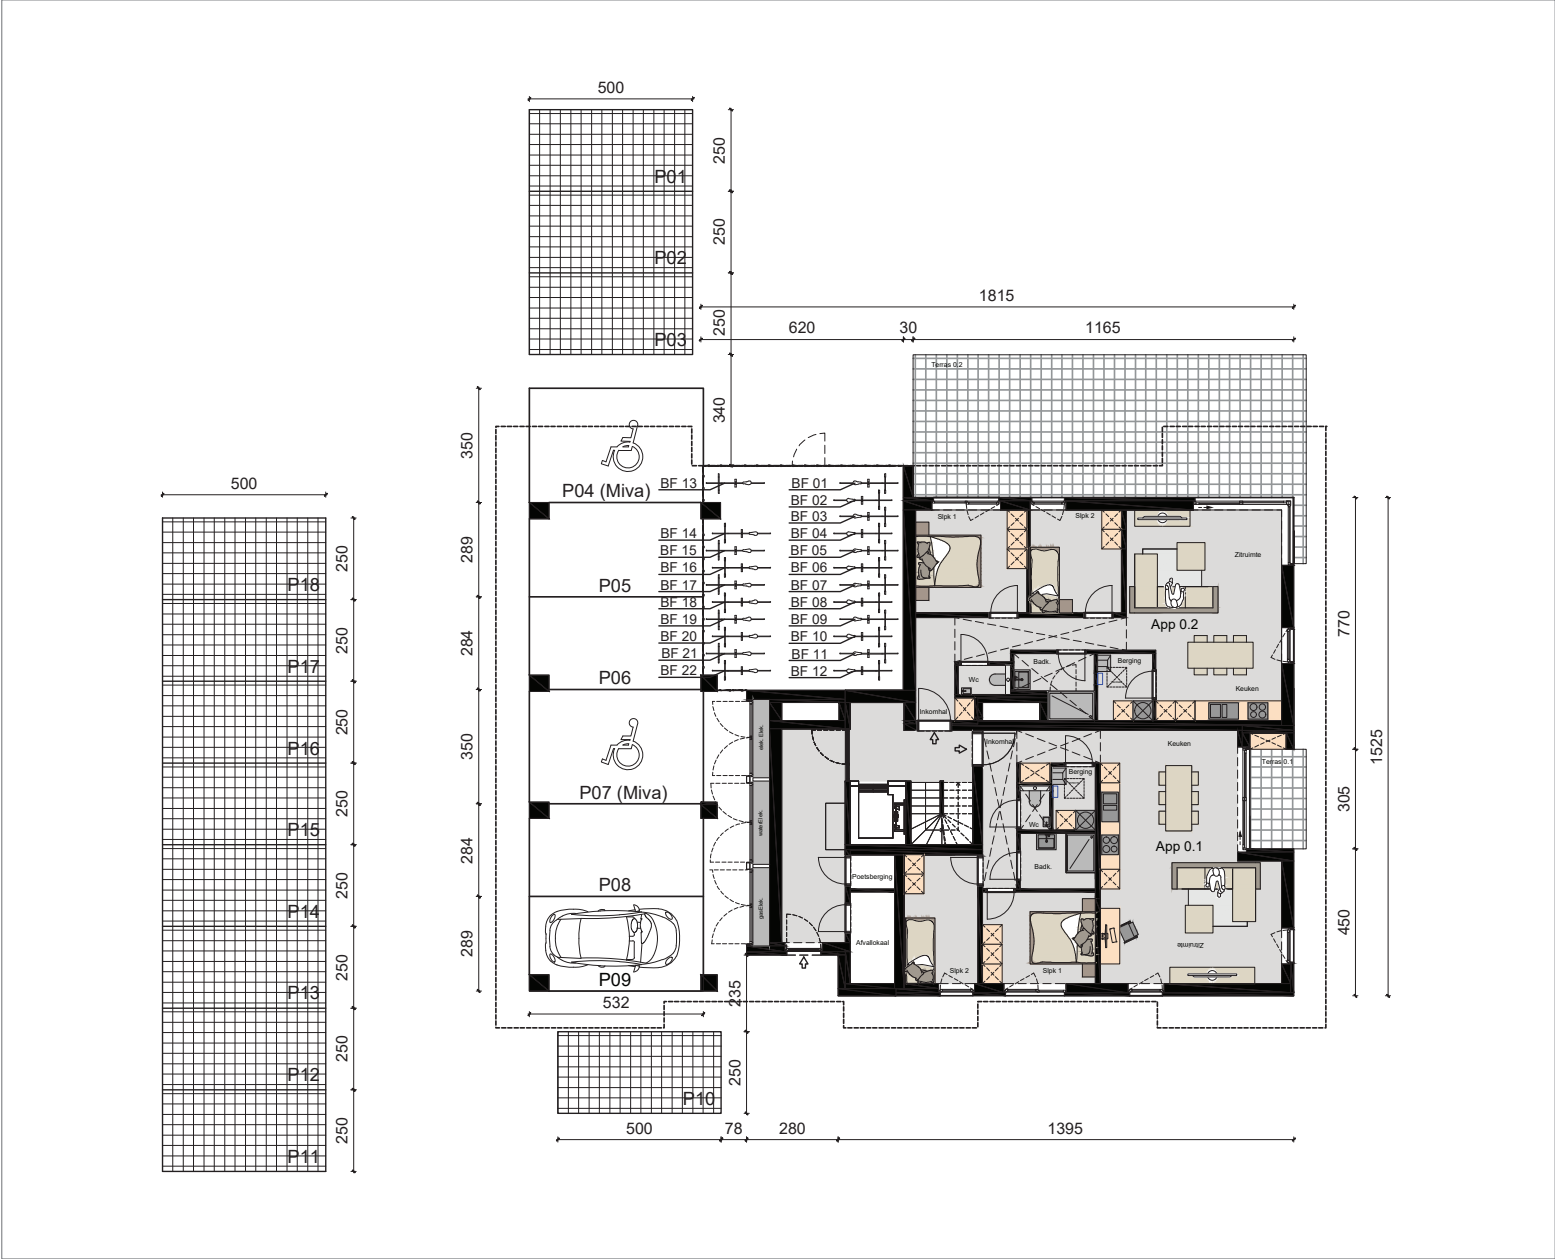

# GELIJKVLOERS

APP. 0.1: ± 86M<sup>2</sup>  
 APP. 0.2: ± 82M<sup>2</sup>

Schaal 1/100

SLPK.: 2  
 OPP.: ± 86M<sup>2</sup>  
 OPP. TERRAS: ± 6M<sup>2</sup>

Schaal 1/100