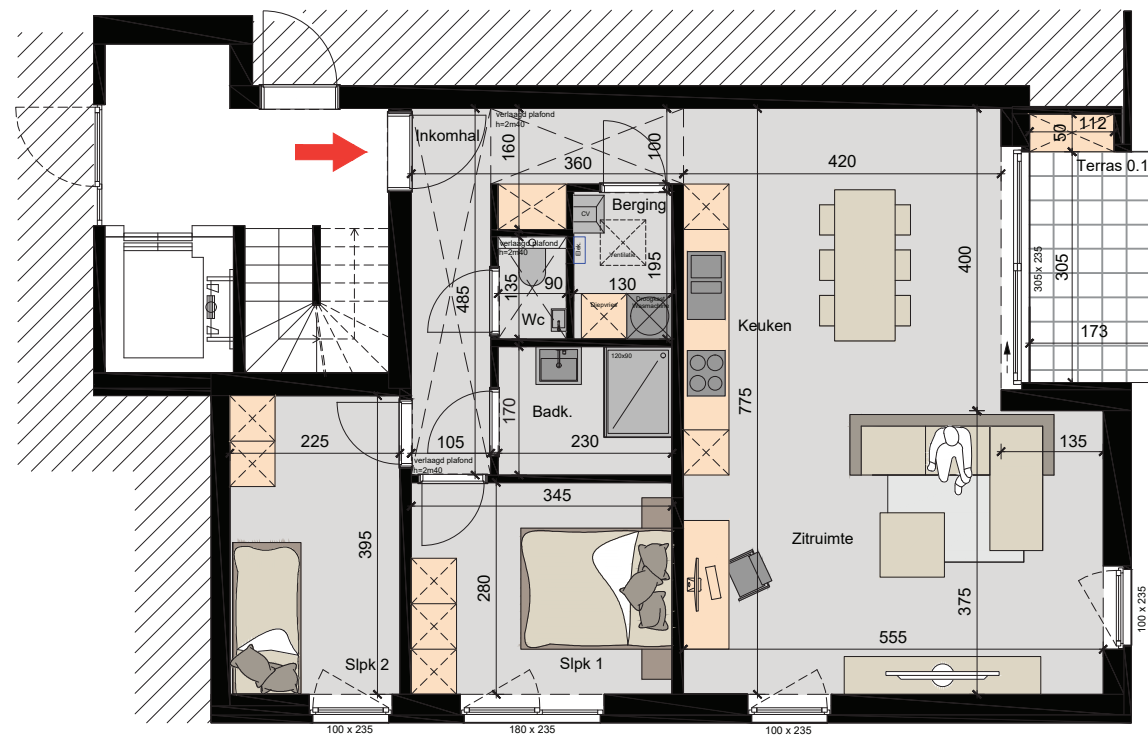

# GELIJKVLOERS

APP. 0.1: ± 86M<sup>2</sup>  
 APP. 0.2: ± 82M<sup>2</sup>

Schaal 1/100

SLPK.: 2  
 OPP.: ± 86M<sup>2</sup>  
 OPP. TERRAS: ± 6M<sup>2</sup>

Schaal 1/100