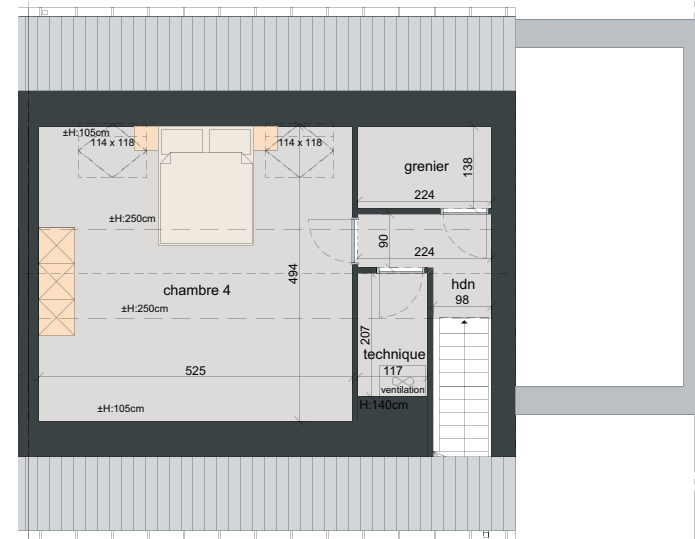

Briques de parement:

Lot 233-234: couleur: ton gris clair

Lot 235-236: couleur: brun

Lot 237-238: couleur: rouge-brun

SURFACE:

Lot 233 : ±346m² | Lot 236 : ±359m²

Lot 234 : ±290m² | Lot 237 : ±360m²

Lot 235 : ±357m² | Lot 238 : ±562m²

GRENIER SURF. ± 40M²

REZ-DE-CHAUSSÉE SURF. ± 88M²

PREMIER ÉTAGE SURF. ± 68M²