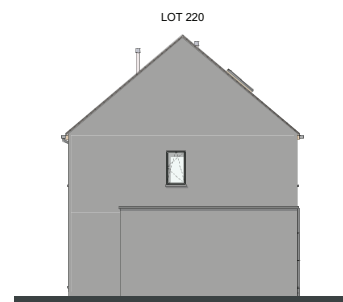

LOT 218 JUSQU'AU 220

FAÇADE AVANT

FAÇADE DROITE

FAÇADE ARRIÈRE

FAÇADE GAUCHE

MATERIAUX:

Bardage en panneaux:

Aluminium, couleur: gris quartz