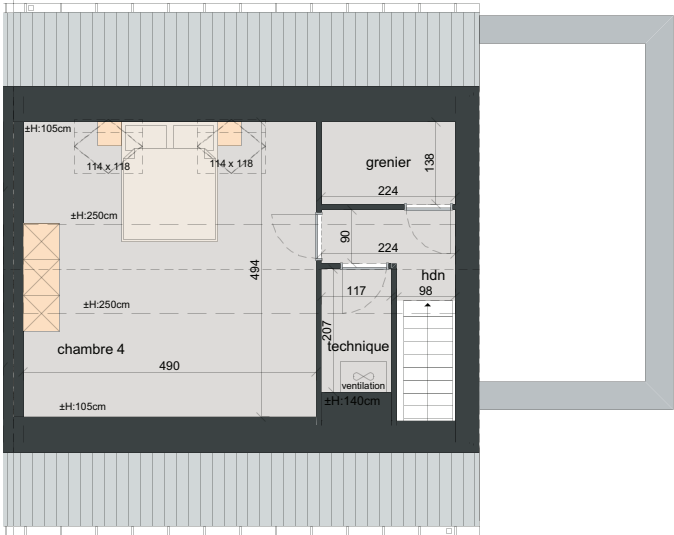

Lot 218 : ±570m²

Lot 219: ±258m²

Lot 220: ±468m²

GRENIER
SURF. ± 39M²

1:100

REZ-DE-CHAUSSÉE
SURF. ± 86M²

1:100

PREMIER ÉTAGE
SURF. ± 66M²

1:100