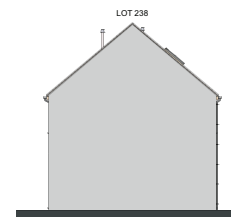

Briques de parement:

Lot 233-234: couleur: ton gris clair

Lot 235-236: couleur: brun

Lot 237-238: couleur: rouge-brun

SURFACE:

Lot 233 : ±346m² | Lot 236 : ±359m²

Lot 234 : ±290m² | Lot 237 : ±360m²

Lot 235 : ±357m² | Lot 238 : ±562m²

FAÇADE AVANT

FAÇADE ARRIÈRE

FAÇADE GAUCHE

FAÇADE DROITE

GRENIER SURF. ± 41M²

1:100

REZ-DE-CHAUSSÉE SURF. ± 90M²

PREMIER ÉTAGE SURF. ± 70M²