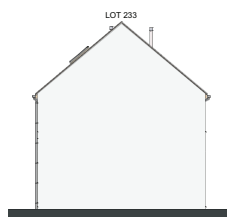

Briques de parement:

Lot 233-234: couleur: ton gris clair

Lot 235-236: couleur: brun

Lot 237-238: couleur: rouge-brun

SURFACE:

Lot 233 : ±346m² | Lot 236 : ±359m²

Lot 234 : ±290m² | Lot 237 : ±360m²

Lot 235 : ±357m² | Lot 238 : ±562m²

FAÇADE AVANT

FAÇADE ARRIÈRE

FAÇADE GAUCHE

FAÇADE DROITE

GRENIER SURF. ± 41M²

1:100

REZ-DE-CHAUSSÉE SURF. ± 90M²

PREMIER ÉTAGE SURF. ± 70M²