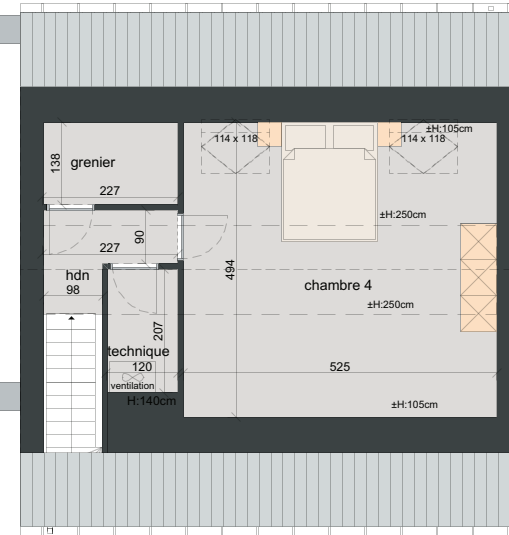

Briques de parement:

Lot 233-234: couleur: ton gris clair

Lot 235-236: couleur: brun

Lot 237-238: couleur: rouge-brun

SURFACE:

Lot 233 : ±346m² | Lot 236 : ±359m²

Lot 234 : ±290m² | Lot 237 : ±360m²

Lot 235 : ±357m² | Lot 238 : ±562m²

FAÇADE AVANT

FAÇADE ARRIÈRE

FAÇADE GAUCHE

FAÇADE DROITE

GRENIER SURF. ± 41M²

1:100

REZ-DE-CHAUSSÉE SURF. ± 90M²

PREMIER ÉTAGE SURF. ± 70M²