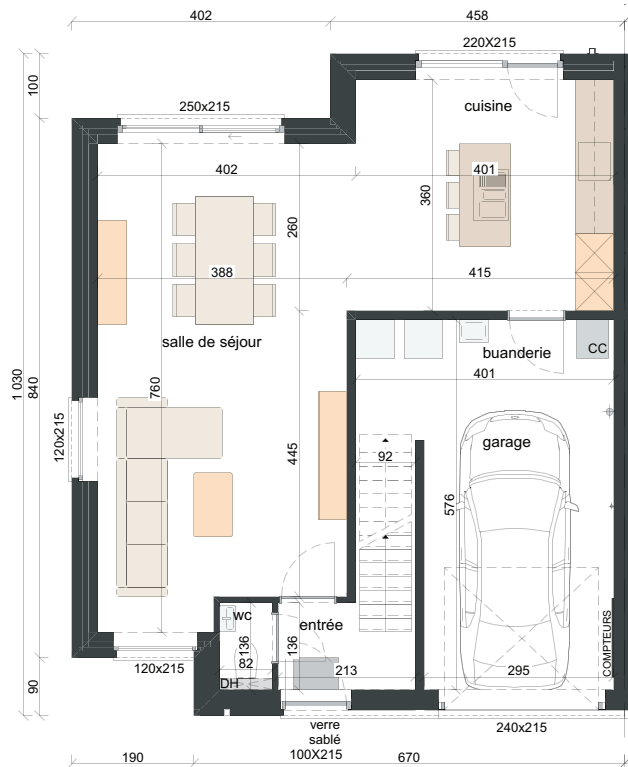

LOT 218 JUSQU'AU 220

FAÇADE AVANT

FAÇADE DROITE

FAÇADE ARRIÈRE

FAÇADE GAUCHE

MATERIAUX:

Bardage en panneaux:

Aluminium, couleur: gris quartz

Poignée:

Inox, forme en T

Porte de garage:

Sectionnelle en quatre parties horizontales
couleur: gris quartz

Seuils des portes et des fenêtres:

En pierre bleue

Gouttières:

Rectangulaires avec crochets droits et
tuyaux de descente rectangulaires en zinc

Menuiserie des corniches:

En meranti nature

Finition d'acrotère pour toit plat:

Aluminium gris quartz

Briques de parement:

Lot 218-219: couleur: ton gris clair

Lot 220: couleur: rouge-brun

SURFACE:

Lot 218 : ±570m²

Lot 219: ±258m²

Lot 220: ±468m²

REZ-DE-CHAUSSÉE
SURF. ± 83 M²

PREMIER ÉTAGE
SURF. ± 72 M²

DEUXIÈME ÉTAGE
SURF. ± 43 M²