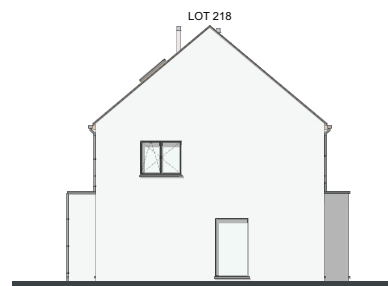

LOT 218 JUSQU'AU 220

FAÇADE AVANT

FAÇADE DROITE

FAÇADE ARRIÈRE

FAÇADE GAUCHE

MATERIAUX:

Bardage en panneaux:

Aluminium, couleur: gris quartz

Toiture en tuiles:

De béton à doublé ondulation,
sous-toiture et isolation

Menuiserie des portes et des fenêtres:

En PVC, couleur intérieure: blanc,
couleur extérieure: gris quartz

Porte d'entrée:

PVC, couleur intérieure: blanc, couleur
extérieure: gris quartz, verre sablé

Poignée:

Inox, forme en T

Porte de garage:

Sectionnelle en quatre parties horizontales
couleur: gris quartz

Seuils des portes et des fenêtres:

En pierre bleue

Gouttières:

Rectangulaires avec crochets droits et
tuyaux de descente rectangulaires en zinc

Lot 218 : ±570m²

Lot 219: ±258m²

Lot 220: ±468m²

REZ-DE-CHAUSSÉE
SURF. ± 83 M²

PREMIER ÉTAGE
SURF. ± 72 M²

DEUXIÈME ÉTAGE
SURF. ± 43 M²