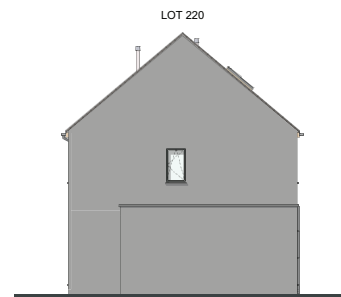

LOT 218 JUSQU'AU 220

FAÇADE AVANT

FAÇADE DROITE

FAÇADE ARRIÈRE

FAÇADE GAUCHE

MATERIAUX:

Bardage en panneaux:

Aluminium, couleur: gris quartz

Lot 218 : ±570m²

Lot 219: ±258m²

Lot 220: ±468m²

REZ-DE-CHAUSSÉE
SURF. ± 83 M²

PREMIER ÉTAGE
SURF. ± 72 M²

DEUXIÈME ÉTAGE
SURF. ± 43 M²