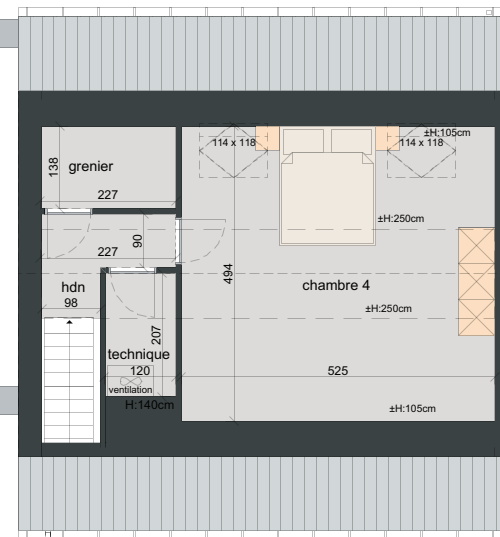

Briques de parement:

Lot 233-234: couleur: ton gris clair

Lot 235-236: couleur: brun

Lot 237-238: couleur: rouge-brun

SURFACE:

Lot 233 : ±346m² | Lot 236 : ±359m²

Lot 234 : ±290m² | Lot 237 : ±360m²

Lot 235 : ±357m² | Lot 238 : ±562m²

GRENIER
SURF. ± 40M²

REZ-DE-CHAUSSÉE
SURF. ± 88M²

1:100

PREMIER ÉTAGE
SURF. ± 68M²