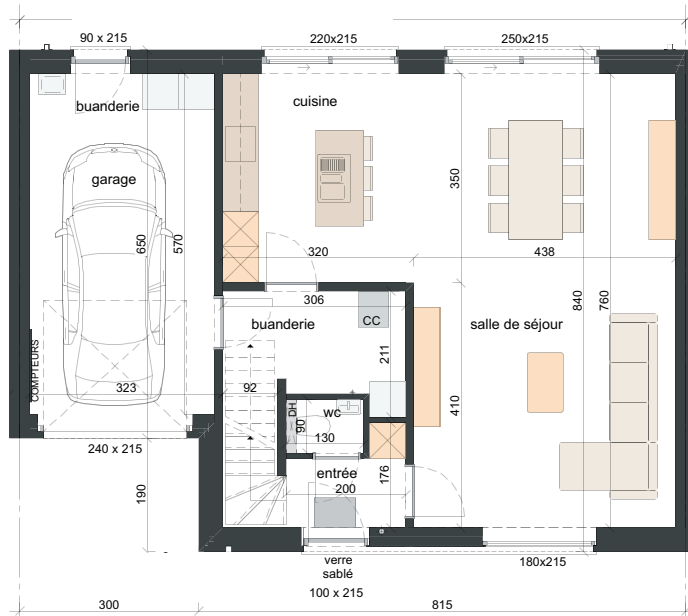

LOT 233 JUSQU'AU 238

MATERIAUX:

Bardage en panneaux:

Aluminium, couleur: gris quartz

Toiture en tuiles:

De béton à doublé ondulation,
sous-toiture et isolation

Menuiserie des portes et des fenêtres:

En PVC, couleur intérieure: blanc,
couleur extérieure: gris quartz

Porte d'entrée:

PVC, couleur intérieure: blanc, couleur
extérieure: gris quartz, verre sablé

Poignée:

Inox, forme en T

Porte de garage:

Sectionnelle en quatre parties horizontales
couleur: gris quartz

Seuils des portes et des fenêtres:

Briques de parement:

Lot 233-234: couleur: ton gris clair

Lot 235-236: couleur: brun

Lot 237-238: couleur: rouge-brun

SURFACE:

Lot 233 : ±346m² | Lot 236 : ±359m²

Lot 234 : ±290m² | Lot 237 : ±360m²

Lot 235 : ±357m² | Lot 238 : ±562m²

GRENIER
SURF. ± 40M²

REZ-DE-CHAUSSÉE
SURF. ± 88M²

1:100

PREMIER ÉTAGE
SURF. ± 68M²