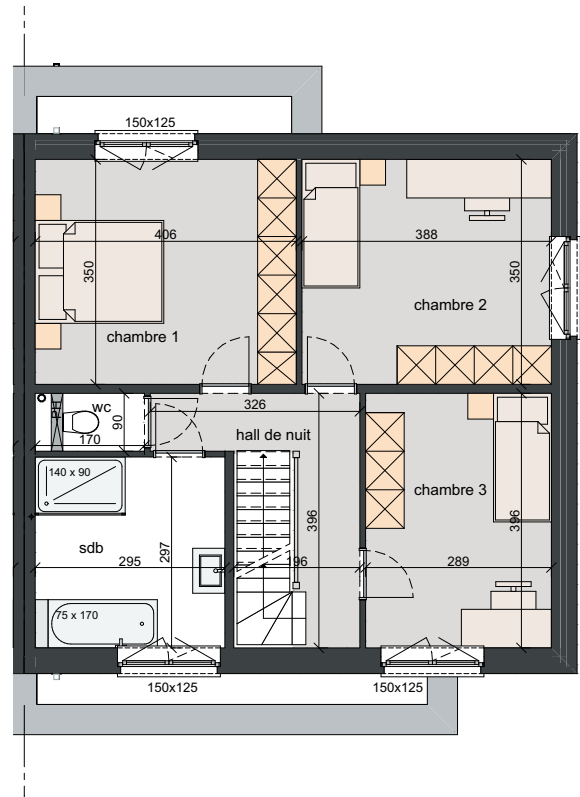

Briques de parement:

Lot 221: couleur: ton gris clair

Lot 222-223: couleur: rouge- brun

SURFACE:

Lot 221 : ±554m²

Lot 222: ±262m²

Lot 223: ±369m²

REZ-DE-CHAUSSÉE SURF. ± 83M²

PREMIER ÉTAGE SURF. ± 72M²

GRENIER SURF. ± 43M²