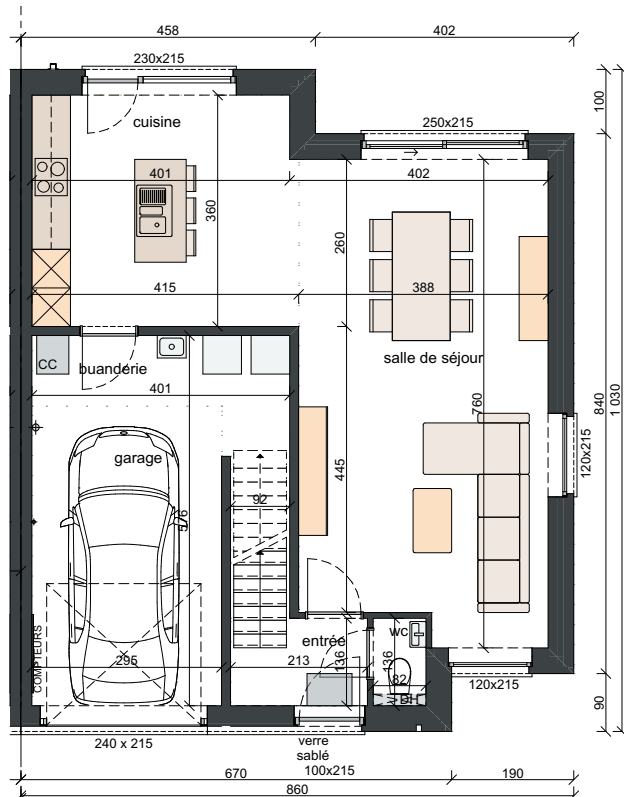

LOT 221 JUSQU'AU 223

MATERIAUX:

Bardage en panneaux:

Aluminium, couleur: gris quartz

Toiture en tuiles:

De béton à doublé ondulation,
sous-toiture et isolation

Menuiserie des portes et des fenêtres:

En PVC, couleur intérieure: blanc,
couleur extérieure: gris quartz

Briques de parement:

Lot 221: couleur: ton gris clair

Lot 222-223: couleur: rouge- brun

SURFACE:

Lot 221 : ±554m²

Lot 222: ±262m²

Lot 223: ±369m²

REZ-DE-CHAUSSÉE SURF. ± 83M²

PREMIER ÉTAGE SURF. ± 72M²

GRENIER SURF. ± 43M²