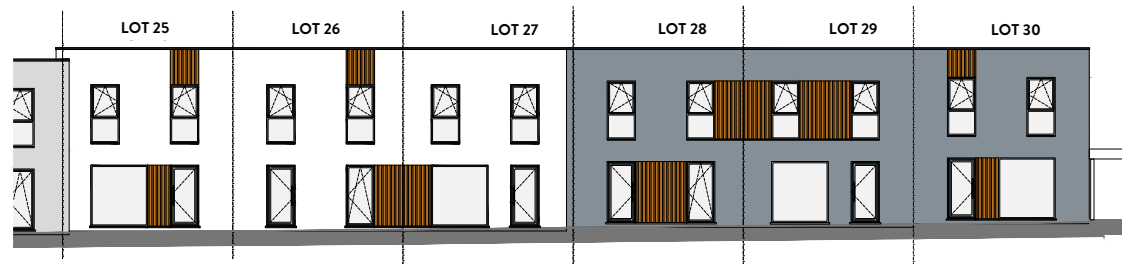

LOT 25 T.E.M. 30

VOORGEVEL