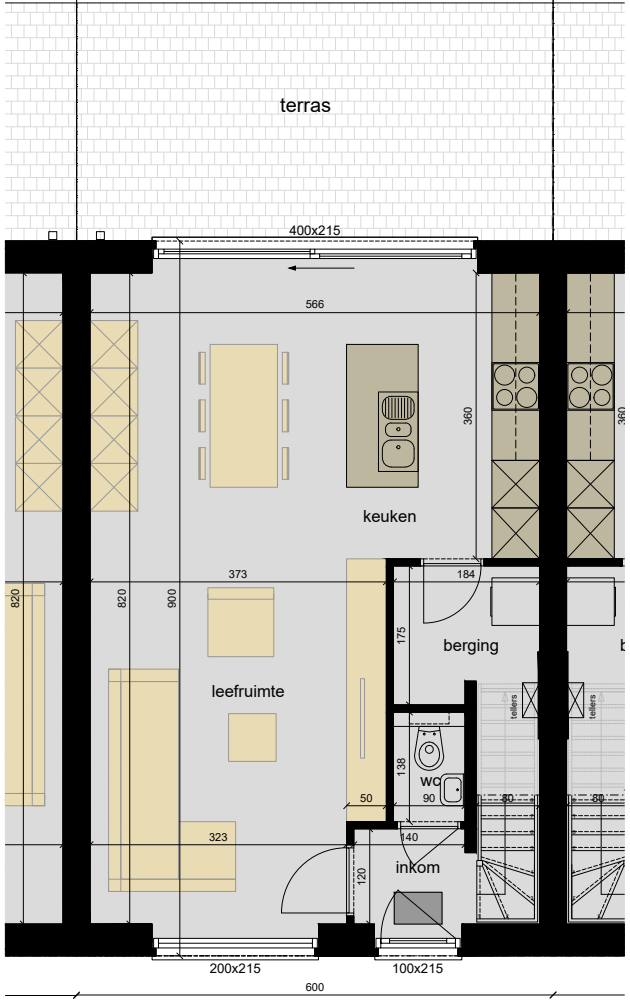

### Schrijnwerk:

PVC, kleur binnen: wit,  
kleur buiten: grafietzwart

## OPP. LOTEN:

Lot 21: ± 269m<sup>2</sup>

Lot 22: ± 160m<sup>2</sup>

Lot 23: ± 150m<sup>2</sup>

Lot 24: ± 148m<sup>2</sup>

GELIJKVLOERS  
OPP. 54M<sup>2</sup>

VERDIEPING  
OPP. 54M<sup>2</sup>