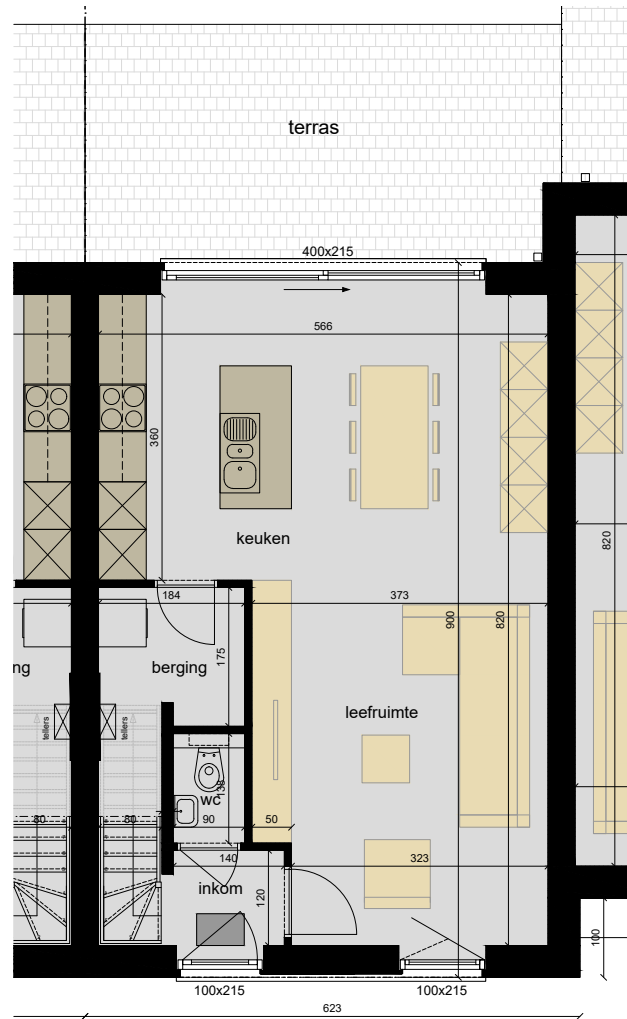

### Schrijnwerk:

PVC, kleur binnen: wit,  
kleur buiten: grafietzwart

## OPP. LOTEN:

Lot 21: ± 269m<sup>2</sup>

Lot 22: ± 160m<sup>2</sup>

Lot 23: ± 150m<sup>2</sup>

Lot 24: ± 148m<sup>2</sup>

**GELIJKVLOERS**  
OPP. 54M<sup>2</sup>

**VERDIEPING**  
OPP. 54M<sup>2</sup>