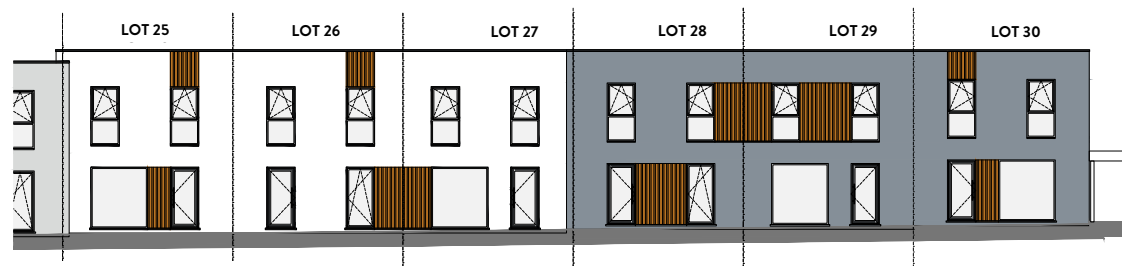

LOT 25 T.E.M. 30

VOORGEVEL