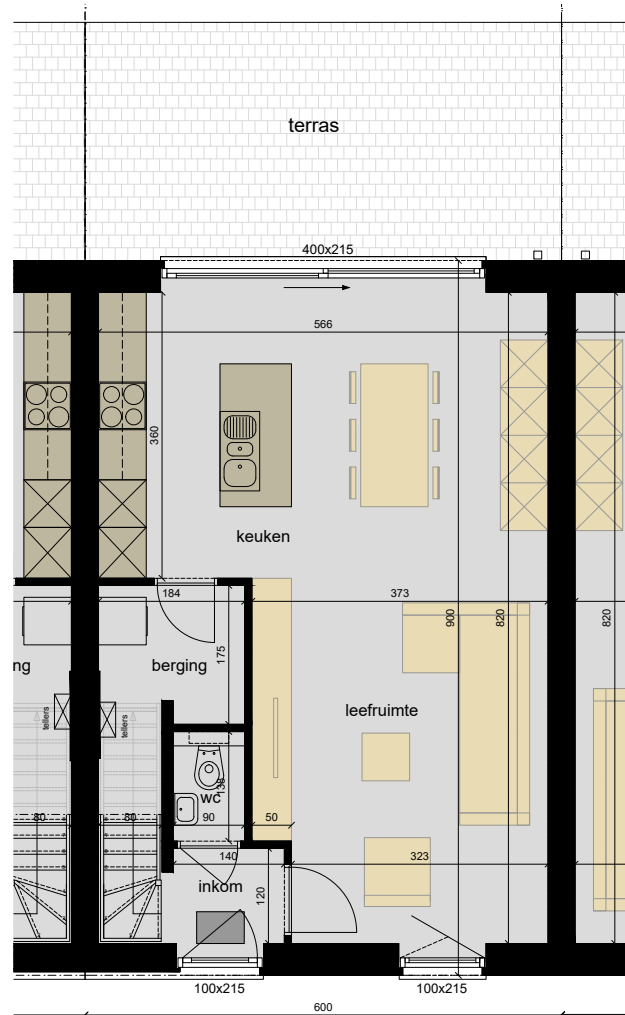

Voordeur:

PVC, gezandstraald
glas, inox T-beugel

Dakrand:

Aluminium grafietzwart

Regenwaterafvoeren:

Zink, natuur, vierkant in opbouw

Dorpels:

Ramen op gelijkvloers:

blauwe hardsteen

ramen op verdieping:

aluminium gelakt,

kleur: grafietzwart

OPP. LOTEN:

Lot 21: ± 269m²

Lot 22: ± 160m²

Lot 23: ± 150m²

Lot 24: ± 148m²

GELIJKVLOERS
OPP. 54M²

VERDIEPING
OPP. 54M²