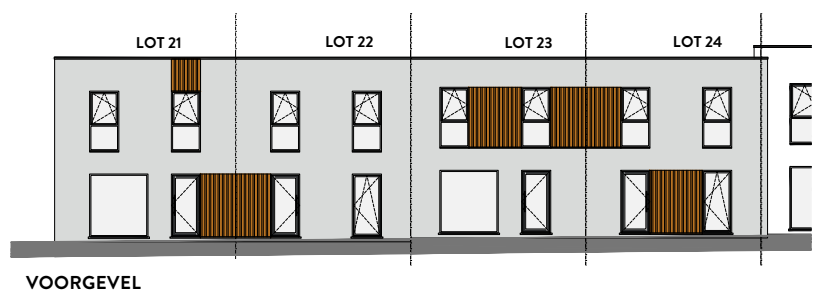

blauwe hardsteen

ramen op verdieping:

aluminium gelakt,

kleur: grafietzwart

OPP. LOTEN:

Lot 21: ± 269m²

Lot 22: ± 160m²

Lot 23: ± 150m²

Lot 24: ± 148m²

GELIJKVLOERS
OPP. 54M²

VERDIEPING
OPP. 54M²