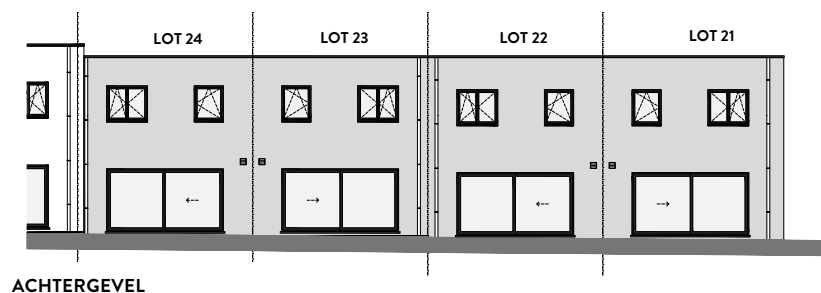

blauwe hardsteen

ramen op verdieping:

aluminium gelakt,

kleur: grafietzwart

OPP. LOTEN:

Lot 21: ± 269m²

Lot 22: ± 160m²

Lot 23: ± 150m²

Lot 24: ± 148m²

GELIJKVLOERS
OPP. 54M²

VERDIEPING
OPP. 54M²