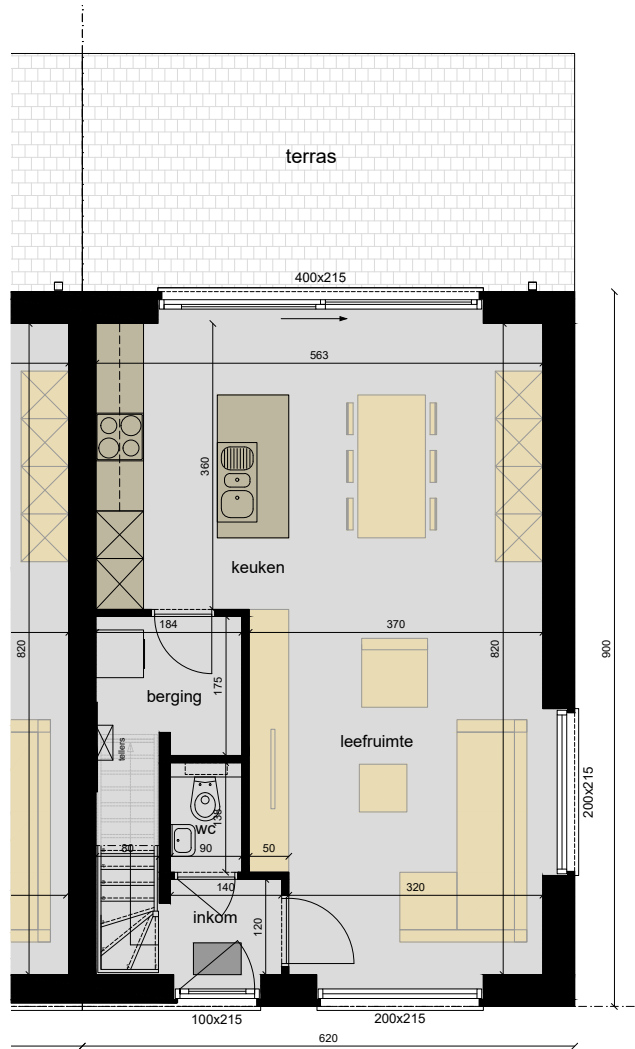

Schrijnwerk:

PVC, kleur binnen: wit,

kleur buiten: grafietzwart

Voordeur:

PVC, gezandstraald glas, inox

T-beugel voordeurtrekker

Dakrand:

Aluminium grafietzwart

Regenwaterafvoer:

Zink, natuur, vierkant in opbouw

Dorpels:

Ramen op gelijkvloers:

blauwe hardsteen

ramen op verdieping:

aluminium gelakt,

kleur: grafietzwart

OPP. LOTEN:

Lot 12: ± 291m²

Lot 13: ± 179m²

Lot 14: ± 179m²

Lot 15: ± 184m²

Lot 16: ± 196m²

GELIJKVLOERS OPP. 56M²

VERDIEPING OPP. 56M²