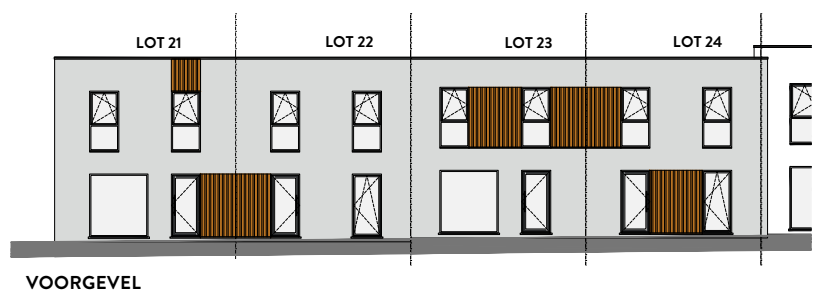

blauwe hardsteen

ramen op verdieping:

aluminium gelakt,

kleur: grafietzwart

OPP. LOTEN:

Lot 21: ± 269m²

Lot 22: ± 160m²

Lot 23: ± 150m²

Lot 24: ± 148m²

GELIJKVLOERS OPP. 56M²

VERDIEPING OPP. 56M²