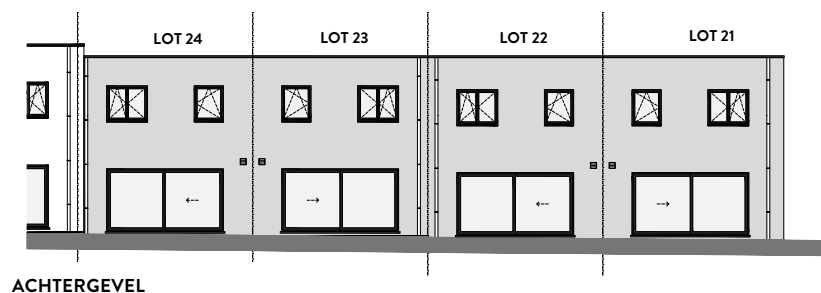

blauwe hardsteen

ramen op verdieping:

aluminium gelakt,

kleur: grafietzwart

OPP. LOTEN:

Lot 21: ± 269m²

Lot 22: ± 160m²

Lot 23: ± 150m²

Lot 24: ± 148m²

GELIJKVLOERS OPP. 56M²

VERDIEPING OPP. 56M²