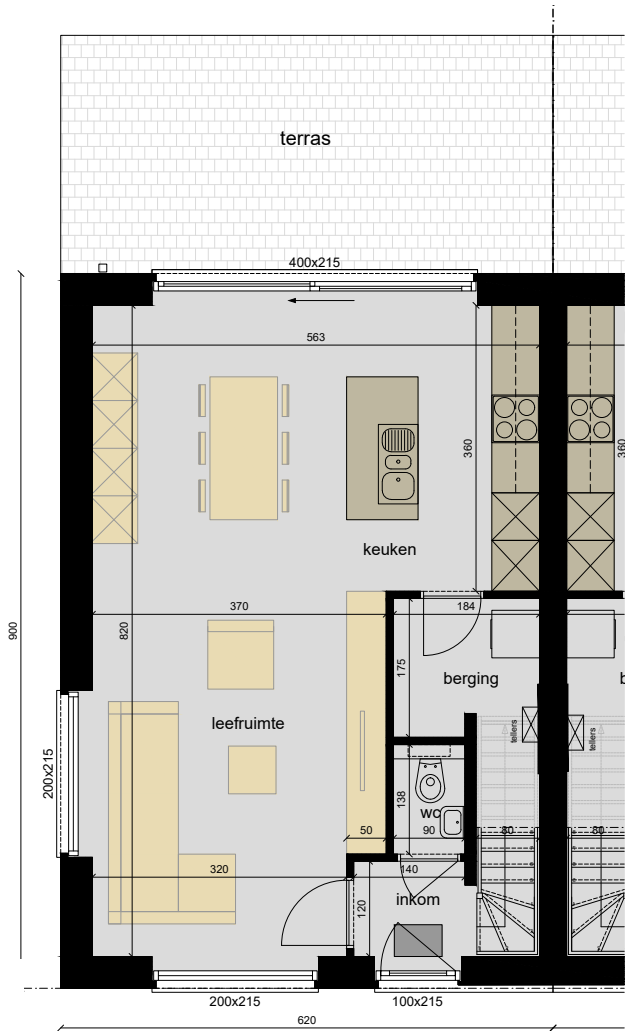

Voordeur:

PVC, gezandstraald
glas, inox T-beugel

Dakrand:

Aluminium grafietzwart

Regenwaterafvoeren:

Zink, natuur, vierkant in opbouw

Dorpels:

Ramen op gelijkvloers:

blauwe hardsteen

ramen op verdieping:

aluminium gelakt,

kleur: grafietzwart

OPP. LOTEN:

Lot 21: ± 269m²

Lot 22: ± 160m²

Lot 23: ± 150m²

Lot 24: ± 148m²

GELIJKVLOERS OPP. 56M²

VERDIEPING OPP. 56M²