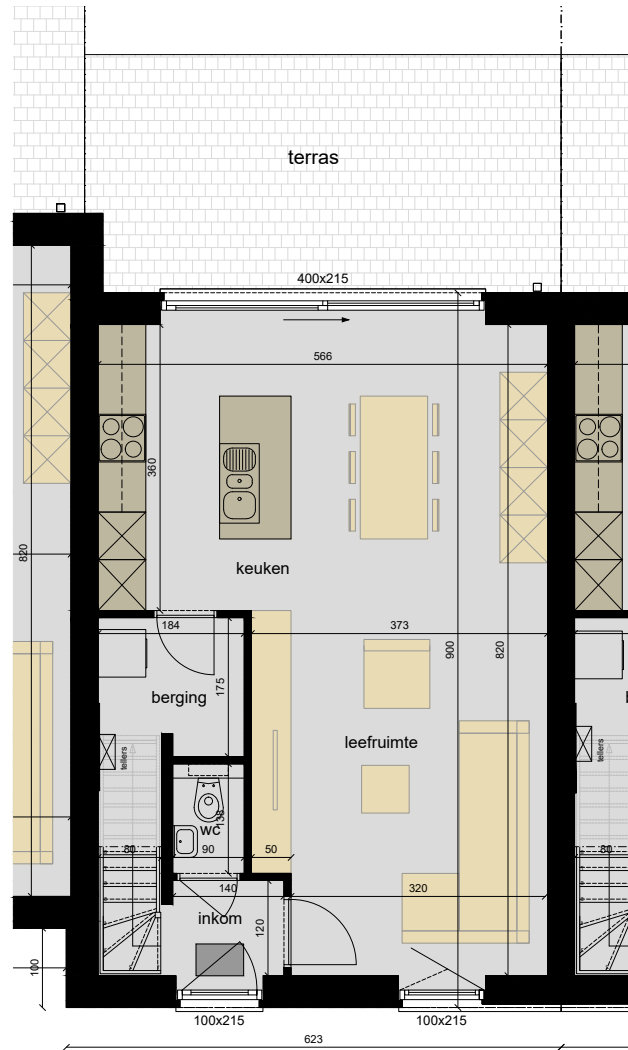

### Schrijnwerk:

PVC, kleur binnen: wit,

kleur buiten: grafietzwart

## OPP. LOTEN:

Lot 12: ± 291m<sup>2</sup>

Lot 13: ± 179m<sup>2</sup>

Lot 14: ± 179m<sup>2</sup>

Lot 15: ± 184m<sup>2</sup>

Lot 16: ± 196m<sup>2</sup>

**GELIJKVLOERS**  
OPP. 54M<sup>2</sup>

**VERDIEPING**  
OPP. 54M<sup>2</sup>