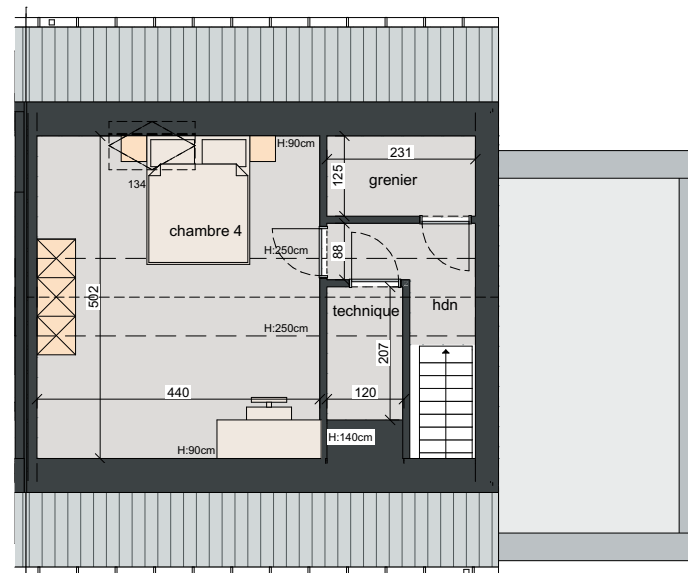

LOT 128 JUSQU'À 133

MATERIAUX:

Briques de parement:

Ton gris clair

Accent façade:

Bardage en bois

Toitures:

Tuiles "sneldek", couleur noir,
la sous-toiture en feuille de
menuiserie 3.2mm et isolation

En bois tropique traité d'une
couche d'huile protectrice profil
de toit alu, couleur naturelle

SURFACES:

Lot 129: ± 278m²

Lot 130: ± 278m²

Lot 131: ± 278m²

Lot 132: ± 366m²

Lot 133: ± 561m²

REZ-DE-CHAUSSÉE SURF. 78 M²

GRENIER SURF. 37 M²

ÉTAGE SURF. 60 M²