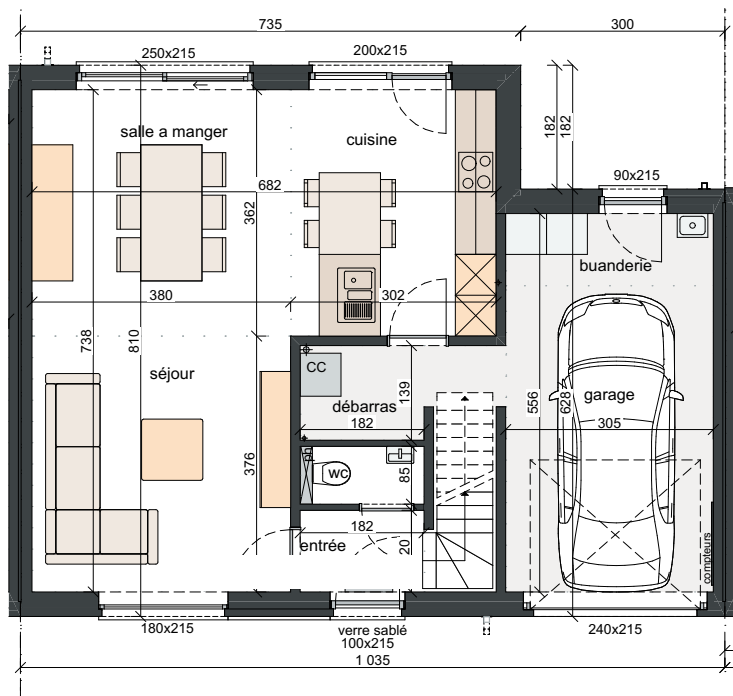

LOT 128 JUSQU'À 133

MATERIAUX:

Briques de parement:

Ton gris clair

Accent façade:

Bardage en bois

Toitures:

Tuiles "sneldek", couleur noir,
la sous-toiture en feuille de
menuiserie 3.2mm et isolation

Menuiserie:

PVC, intérieure: blanc,
Extérieure: noir marron

Seuils:

Des portes et des fenêtres
en pierre bleue

Goutières:

Rectangulaires avec crochets
droits et tuyaux de descente
rectangulaire en zinc

Menuiserie des corniches:

En bois tropique traité d'une
couche d'huile protectrice profil
de toit alu, couleur naturelle

SURFACES:

Lot 129: ± 278m²

Lot 130: ± 278m²

Lot 131: ± 278m²

Lot 132: ± 366m²

Lot 133: ± 561m²

REZ-DE-CHAUSSÉE SURF. 78 M²

GRENIER SURF. 37 M²

ÉTAGE SURF. 60 M²