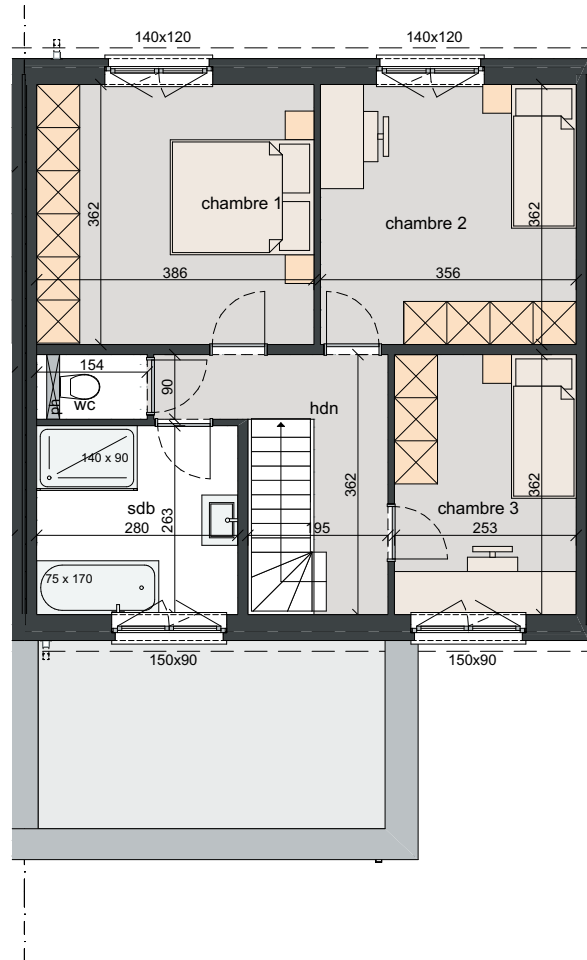

LOT 128 JUSQU'À 133

MATERIAUX:

Briques de parement:

Ton gris clair

Accent façade:

Bardage en bois

Toitures:

Tuiles "sneldek", couleur noir,
la sous-toiture en feuille de
menuiserie 3.2mm et isolation

Menuiserie:

PVC, intérieure: blanc,
Extérieure: noir marron

Seuils:

Des portes et des fenêtres
en pierre bleue

Goutières:

Rectangulaires avec crochets
droits et tuyaux de descente
rectangulaire en zinc

Menuiserie des corniches:

En bois tropique traité d'une
couche d'huile protectrice profil
de toit alu, couleur naturelle

SURFACES:

Lot 129: ± 278m²

Lot 130: ± 278m²

Lot 131: ± 278m²

Lot 132: ± 366m²

Lot 133: ± 561m²

REZ-DE-CHAUSSÉE
SURF. 80 M²

ÉTAGE
SURF. 64 M²

GRENIER
SURF. 39 M²