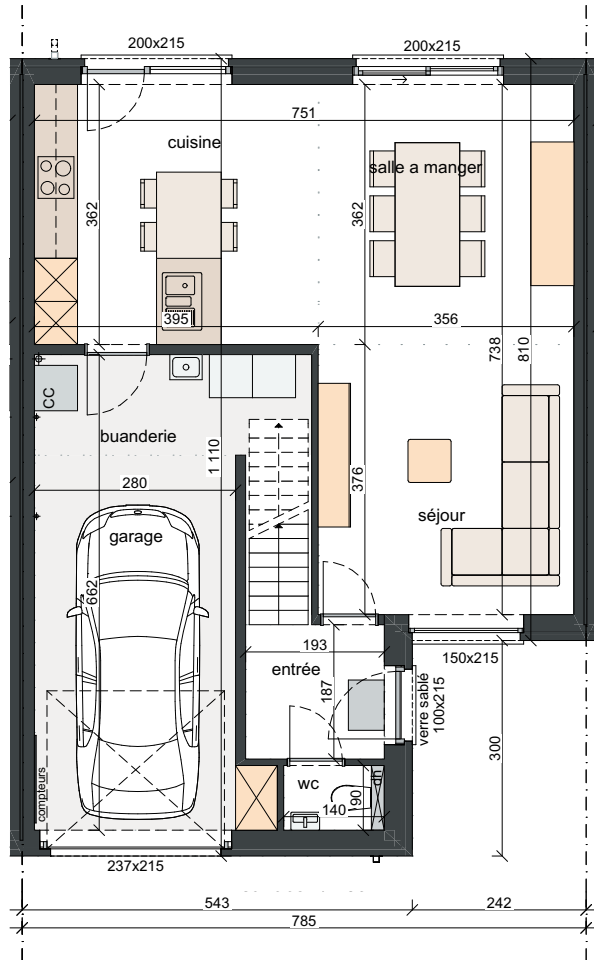

LOT 128 JUSQU'À 133

MATERIAUX:

Briques de parement:

Ton gris clair

Accent façade:

Bardage en bois

Toitures:

Tuiles "sneldek", couleur noir,
la sous-toiture en feuille de
menuiserie 3.2mm et isolation

Menuiserie:

PVC, intérieure: blanc,
Extérieure: noir marron

Seuils:

Des portes et des fenêtres
en pierre bleue

Goutières:

Rectangulaires avec crochets
droits et tuyaux de descente
rectangulaire en zinc

Menuiserie des corniches:

En bois tropique traité d'une
couche d'huile protectrice profil
de toit alu, couleur naturelle

SURFACES:

Lot 129: ± 278m²

Lot 130: ± 278m²

Lot 131: ± 278m²

Lot 132: ± 366m²

Lot 133: ± 561m²

REZ-DE-CHAUSSÉE
SURF. 80 M²

ÉTAGE
SURF. 64 M²

GRENIER
SURF. 39 M²