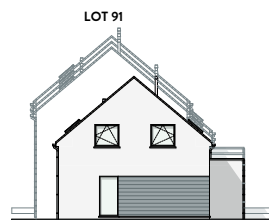

LOT 91 JUSQU'À 100

MATERIAUX:

Briques de parement:

Ton brun

Accent façade:

Bardage en bois

Toitures:

Tuiles "sneldek", couleur noir,
la sous-toiture en feuille de
menuiserie 3.2mm et isolation

En bois tropique traité d'une
couche d'huile protectrice profil
de toit alu, couleur naturelle

SURFACES:

Lot 91: ± 444m²

Lot 92: ± 227m²

Lot 93: ± 249m²

Lot 94: ± 249m²

Lot 95: ± 249 m²

Lot 96: ± 327m²

Lot 97: ± 326m²

Lot 98: ± 248m²

Lot 99: ± 248m²

Lot 100: ± 248m²

FAÇADE PRINCIPALE

FAÇADE ARRIÈRE

FAÇADE LATÉRALE GAUCHE

FAÇADE LATÉRALE DROITE