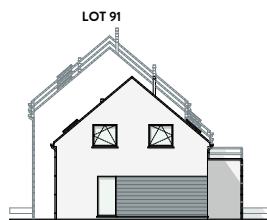

LOT 91 JUSQU'À 100

MATERIAUX:

Briques de parement:

Ton brun

Accent façade:

Bardage en bois

Toitures:

Tuiles "sneldek", couleur noir,
la sous-toiture en feuille de
menuiserie 3.2mm et isolation

En bois tropique traité d'une
couche d'huile protectrice profil
de toit alu, couleur naturelle

SURFACES:

Lot 91: ± 444m²

Lot 92: ± 227m²

Lot 93: ± 249m²

Lot 94: ± 249m²

Lot 95: ± 249 m²

Lot 96: ± 327m²

Lot 97: ± 326m²

Lot 98: ± 248m²

Lot 99: ± 248m²

Lot 100: ± 248m²

FAÇADE PRINCIPALE

FAÇADE ARRIÈRE

FAÇADE LATÉRALE GAUCHE

FAÇADE LATÉRALE DROITE

REZ-DE-CHAUSSÉE SURF. 83 M²

ÉTAGE SURF. 51 M²