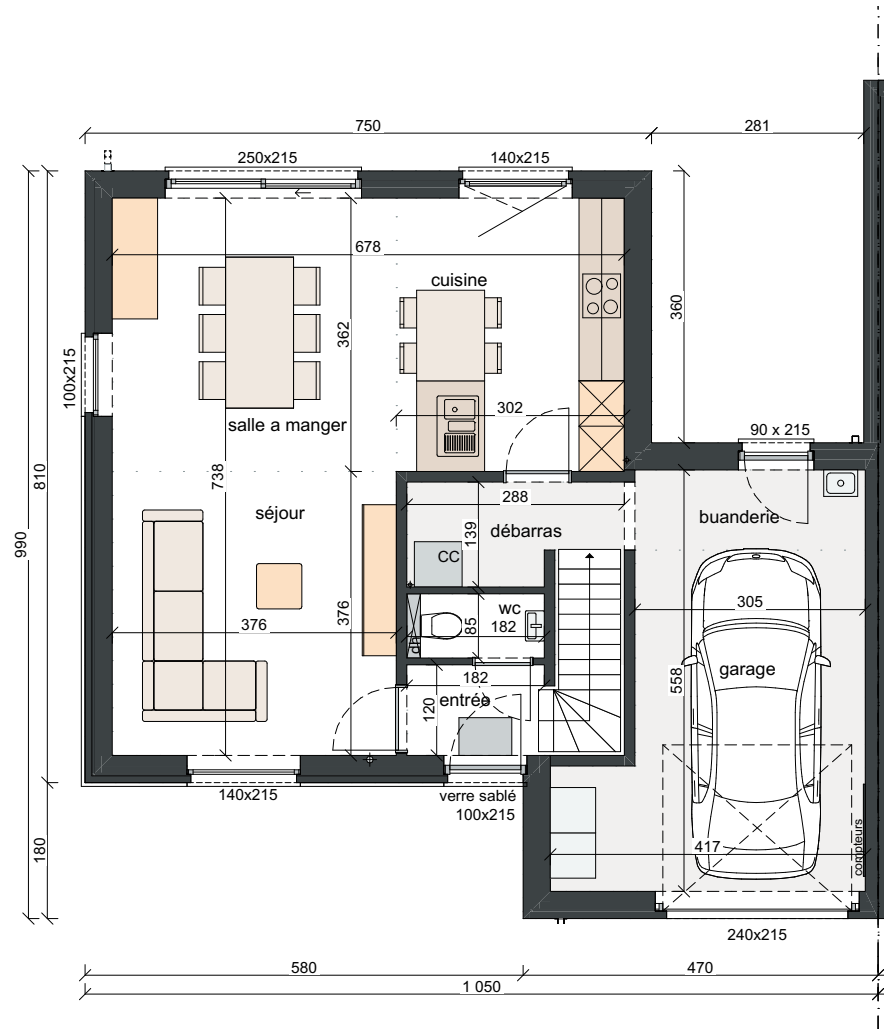

LOT 91 JUSQU'À 100

MATERIAUX:

Briques de parement:

Ton brun

Accent façade:

Bardage en bois

Toitures:

Tuiles "sneldek", couleur noir,
la sous-toiture en feuille de
menuiserie 3.2mm et isolation

En bois tropique traité d'une
couche d'huile protectrice profil
de toit alu, couleur naturelle

SURFACES:

Lot 91: ± 444m²

Lot 92: ± 227m²

Lot 93: ± 249m²

Lot 94: ± 249m²

Lot 95: ± 249 m²

Lot 96: ± 327m²

Lot 97: ± 326m²

Lot 98: ± 248m²

Lot 99: ± 248m²

Lot 100: ± 248m²

FAÇADE PRINCIPALE

FAÇADE ARRIÈRE

FAÇADE LATÉRALE GAUCHE

FAÇADE LATÉRALE DROITE

REZ-DE-CHAUSSÉE SURF. 83 M²

ÉTAGE SURF. 51 M²