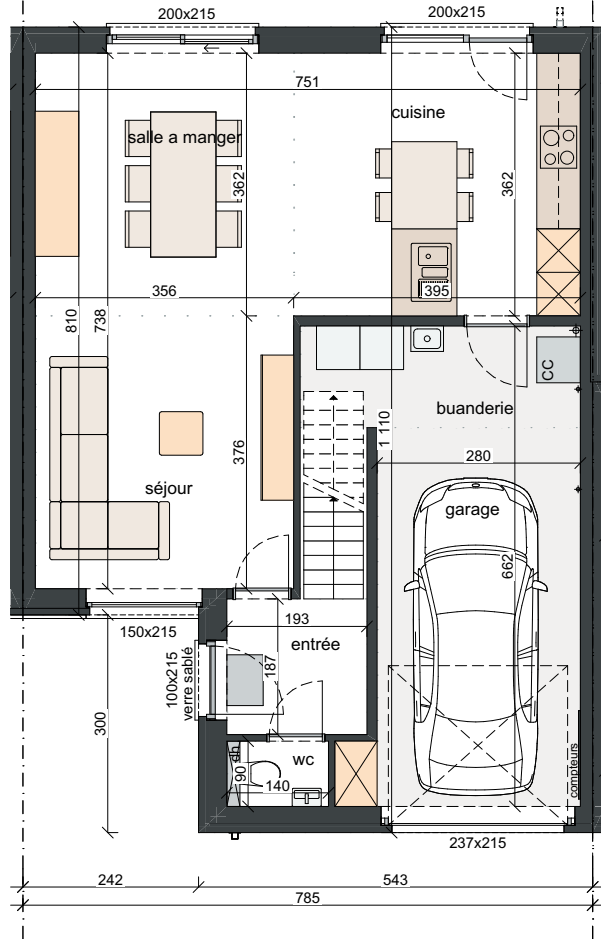

LOT 91 JUSQU'À 100

MATERIAUX:

Briques de parement:

Ton brun

Accent façade:

Bardage en bois

Toitures:

Tuiles "sneldek", couleur noir,
la sous-toiture en feuille de
menuiserie 3.2mm et isolation

En bois tropique traité d'une
couche d'huile protectrice profil
de toit alu, couleur naturelle

SURFACES:

Lot 91: ± 444m²

Lot 92: ± 227m²

Lot 93: ± 249m²

Lot 94: ± 249m²

Lot 95: ± 249 m²

Lot 96: ± 327m²

Lot 97: ± 326m²

Lot 98: ± 248m²

Lot 99: ± 248m²

Lot 100: ± 248m²

FAÇADE PRINCIPALE

FAÇADE ARRIÈRE

FAÇADE LATÉRALE GAUCHE

FAÇADE LATÉRALE DROITE

REZ-DE-CHAUSSÉE SURF. 80 M²

ÉTAGE SURF. 64 M²

GRENIER SURF. 39 M²