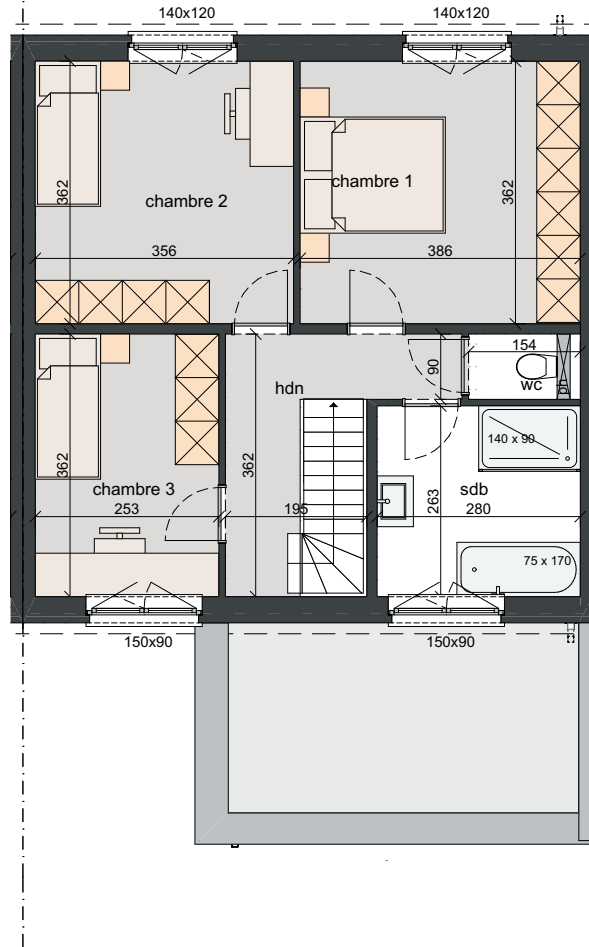

LOT 91 JUSQU'À 100

MATERIAUX:

Briques de parement:

Ton brun

Accent façade:

Bardage en bois

Toitures:

Tuiles "sneldek", couleur noir,
la sous-toiture en feuille de
menuiserie 3.2mm et isolation

En bois tropique traité d'une
couche d'huile protectrice profil
de toit alu, couleur naturelle

SURFACES:

Lot 91: ± 444m²

Lot 92: ± 227m²

Lot 93: ± 249m²

Lot 94: ± 249m²

Lot 95: ± 249 m²

Lot 96: ± 327m²

Lot 97: ± 326m²

Lot 98: ± 248m²

Lot 99: ± 248m²

Lot 100: ± 248m²

FAÇADE PRINCIPALE

FAÇADE ARRIÈRE

FAÇADE LATÉRALE GAUCHE

FAÇADE LATÉRALE DROITE

REZ-DE-CHAUSSÉE SURF. 80 M²

ÉTAGE SURF. 64 M²

GRENIER SURF. 39 M²