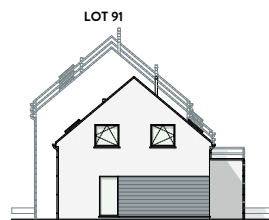

LOT 91 JUSQU'À 100

MATERIAUX:

Briques de parement:

Ton brun

Accent façade:

Bardage en bois

Toitures:

Tuiles "sneldek", couleur noir,
la sous-toiture en feuille de
menuiserie 3.2mm et isolation

En bois tropique traité d'une
couche d'huile protectrice profil
de toit alu, couleur naturelle

SURFACES:

Lot 91: ± 444m²

Lot 92: ± 227m²

Lot 93: ± 249m²

Lot 94: ± 249m²

Lot 95: ± 249 m²

Lot 96: ± 327m²

Lot 97: ± 326m²

Lot 98: ± 248m²

Lot 99: ± 248m²

Lot 100: ± 248m²

FAÇADE PRINCIPALE

FAÇADE ARRIÈRE

FAÇADE LATÉRALE GAUCHE

FAÇADE LATÉRALE DROITE

REZ-DE-CHAUSSÉE SURF. 80 M²

ÉTAGE SURF. 64 M²

GRENIER SURF. 39 M²