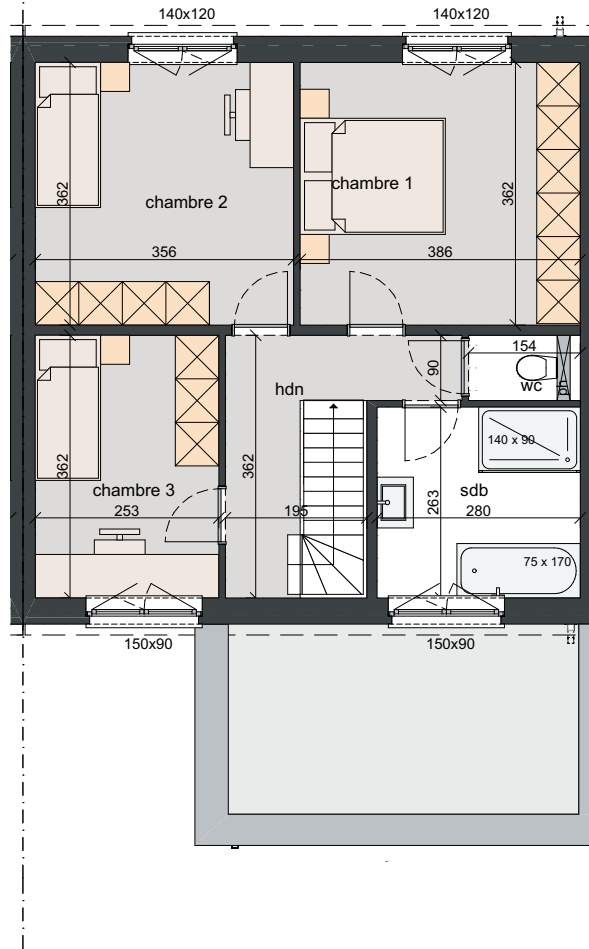

LOT 91 JUSQU'À 100

MATERIAUX:

Briques de parement:

Ton brun

Accent façade:

Bardage en bois

Toitures:

Tuiles "sneldek", couleur noir,
la sous-toiture en feuille de
menuiserie 3.2mm et isolation

En bois tropique traité d'une
couche d'huile protectrice profil
de toit alu, couleur naturelle

SURFACES:

Lot 91: ± 444m²

Lot 92: ± 227m²

Lot 93: ± 249m²

Lot 94: ± 249m²

Lot 95: ± 249 m²

Lot 96: ± 327m²

Lot 97: ± 326m²

Lot 98: ± 248m²

Lot 99: ± 248m²

Lot 100: ± 248m²

FAÇADE PRINCIPALE

FAÇADE ARRIÈRE

FAÇADE LATÉRALE GAUCHE

FAÇADE LATÉRALE DROITE

REZ-DE-CHAUSSÉE SURF. 80 M²

ÉTAGE SURF. 64 M²

GRENIER SURF. 39 M²