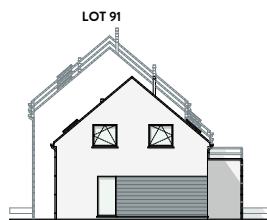

LOT 91 JUSQU'À 100

MATERIAUX:

Briques de parement:

Ton brun

Accent façade:

Bardage en bois

Toitures:

Tuiles "sneldek", couleur noir,
la sous-toiture en feuille de
menuiserie 3.2mm et isolation

En bois tropique traité d'une
couche d'huile protectrice profil
de toit alu, couleur naturelle

SURFACES:

Lot 91: ± 444m²

Lot 92: ± 227m²

Lot 93: ± 249m²

Lot 94: ± 249m²

Lot 95: ± 249 m²

Lot 96: ± 327m²

Lot 97: ± 326m²

Lot 98: ± 248m²

Lot 99: ± 248m²

Lot 100: ± 248m²

FAÇADE PRINCIPALE

FAÇADE ARRIÈRE

FAÇADE LATÉRALE GAUCHE

FAÇADE LATÉRALE DROITE

REZ-DE-CHAUSSÉE SURF. 80 M²

ÉTAGE SURF. 64 M²

GRENIER SURF. 39 M²