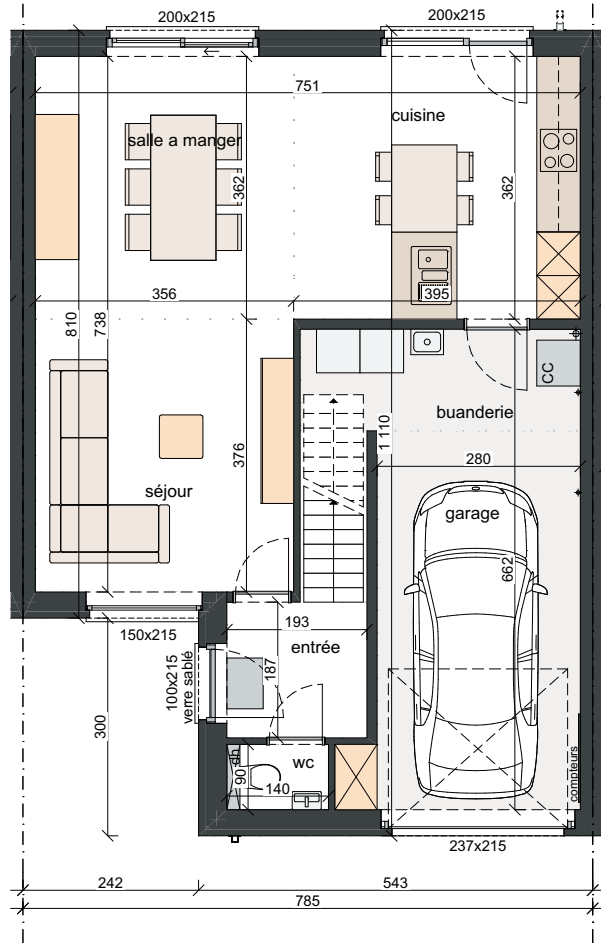

LOT 91 JUSQU'À 100

MATERIAUX:

Briques de parement:

Ton brun

Accent façade:

Bardage en bois

Toitures:

Tuiles "sneldek", couleur noir,
la sous-toiture en feuille de
menuiserie 3.2mm et isolation

En bois tropique traité d'une
couche d'huile protectrice profil
de toit alu, couleur naturelle

SURFACES:

Lot 91: ± 444m²

Lot 92: ± 227m²

Lot 93: ± 249m²

Lot 94: ± 249m²

Lot 95: ± 249 m²

Lot 96: ± 327m²

Lot 97: ± 326m²

Lot 98: ± 248m²

Lot 99: ± 248m²

Lot 100: ± 248m²

FAÇADE PRINCIPALE

FAÇADE ARRIÈRE

FAÇADE LATÉRALE GAUCHE

FAÇADE LATÉRALE DROITE

REZ-DE-CHAUSSÉE SURF. 80 M²

ÉTAGE SURF. 64 M²

GRENIER SURF. 39 M²