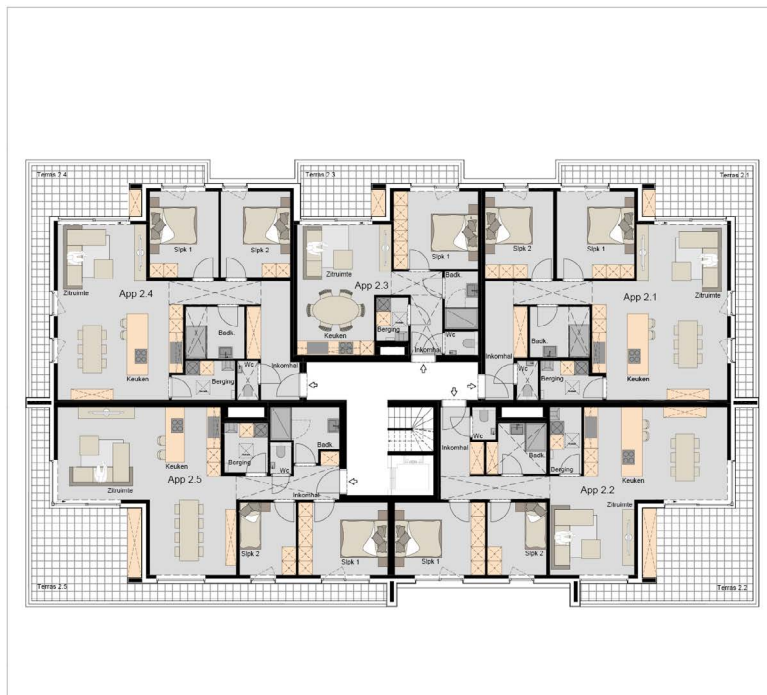

GELIJKVLOERS

2^{DE} VERDIEPING APP. 2.1 TOT 2.5

APP. 2.1: ± 95M²
APP. 2.2: ± 92M²
APP. 2.3: ± 54M²
APP. 2.4: ± 93M²
APP. 2.5: ± 90M²
-

Schaal 1/100