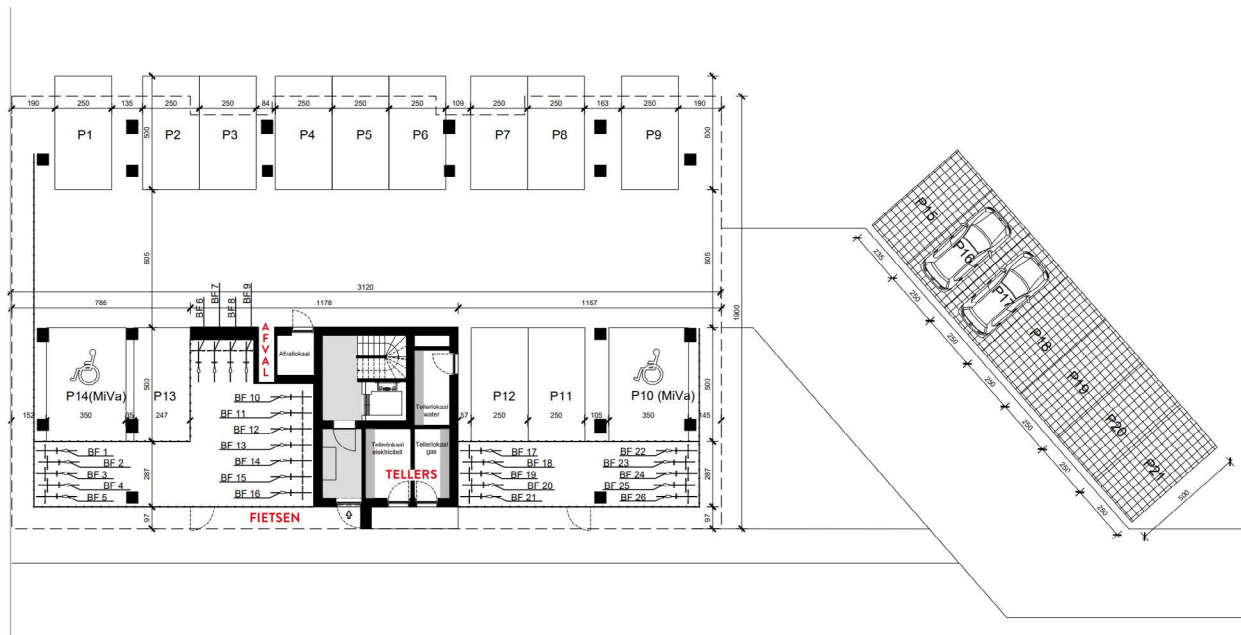

GELIJKVLOERS

2^{DE} VERDIEPING APP. 2.1 TOT 2.5

APP. 2.1: ± 95M²
APP. 2.2: ± 92M²
APP. 2.3: ± 54M²
APP. 2.4: ± 93M²
APP. 2.5: ± 90M²
-

Schaal 1/100