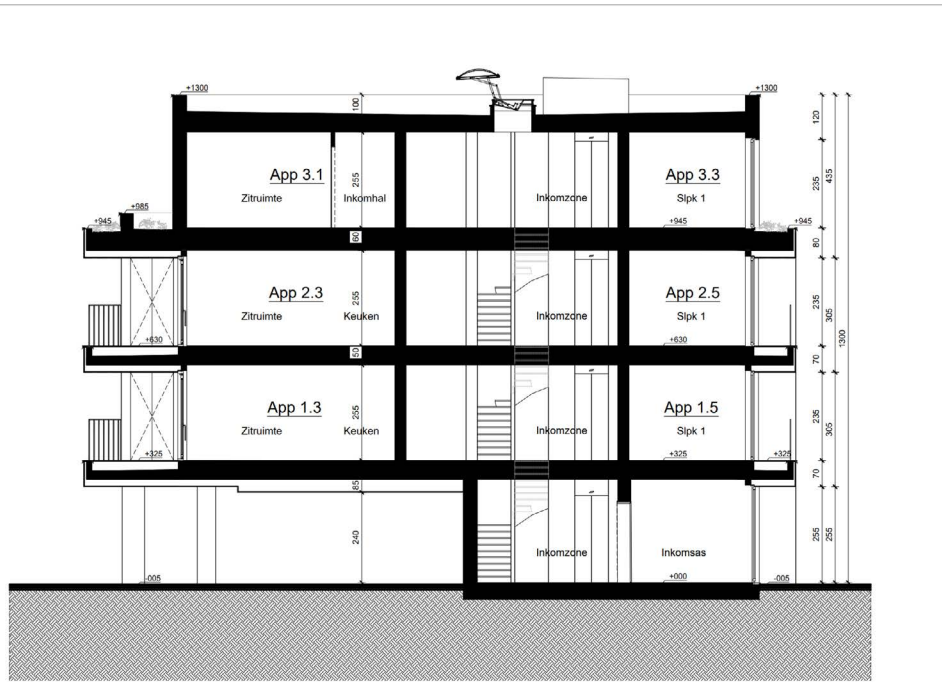

DOORSNEDE

GEVELPLAN

MATERIALEN:

- Crepi:**
 - Wit
- Gevelbekleding:**
 - Zwart
- Buitenschrijnwerk:**
 - Aluminium, heldere beglazing,
 - kleur: donker
- Dakrandprofiel:**
 - Aluminium,
 - kleur: donker
- Dorpel:**
 - Blauwe hardsteen
- Gevelbekleding:**
 - Strekmetaal met
 - groene klimplanten
- Gevelmetselwerk:**
 - Bruin/ antraciet donkerbruin
 - geuanceerd
- Plint:**
 - Blauwe hardsteen
- Balustrade:**
 - Aluminium,
 - kleur: donker
- Zichtscherm:**
 - Aluminium met matte
 - beglazing, kleur: donker
- Muurafdekkap:**
 - Aluminium,
 - kleur: donker

1^{STE} VERDIEPING APP. 1.1 TOT 1.5

APP. 1.1: ± 95,45M²
APP. 1.2: ± 91,54M²
APP. 1.3: ± 54,14M²
APP. 1.4: ± 92,92M²
APP. 1.5: ± 90,45M²
-

Schaal 1/100