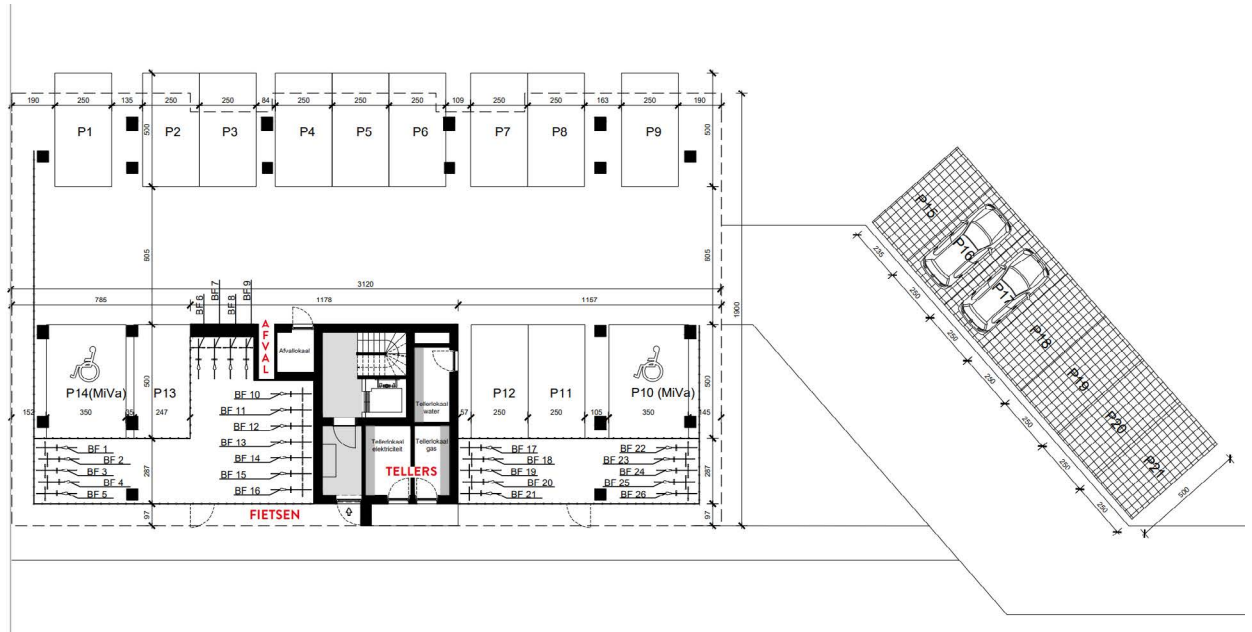

GELIJKVLOERS

3^{DE} VERDIEPING APP. 3.1 TOT 3.3

APP. 3.1: ± 114,42M²

APP. 3.2: ± 107,52M²

APP. 3.3: ± 97,07M²

-

Schaal 1/100