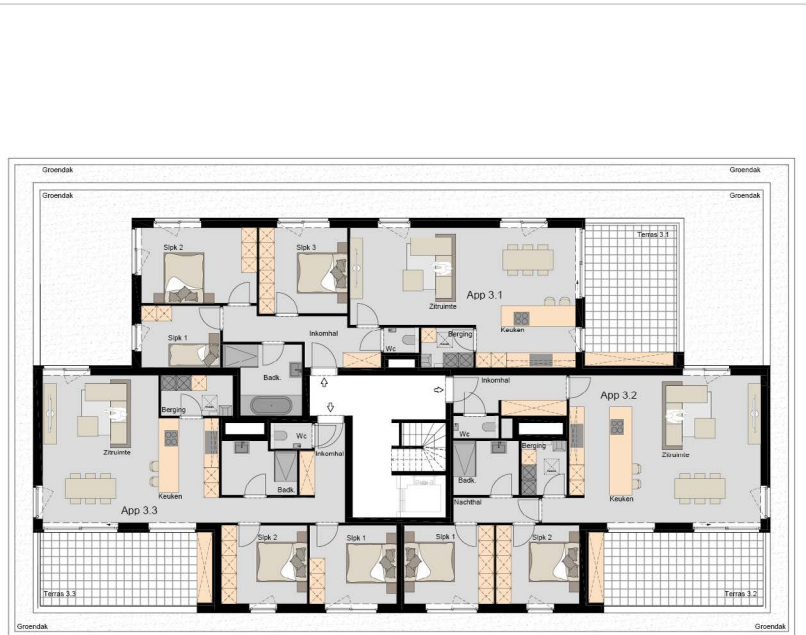

GELIJKVLOERS

3^{DE} VERDIEPING APP. 3.1 TOT 3.3

APP. 3.1: ± 114,42M²

APP. 3.2: ± 107,52M²

APP. 3.3: ± 97,07M²

-

Schaal 1/100