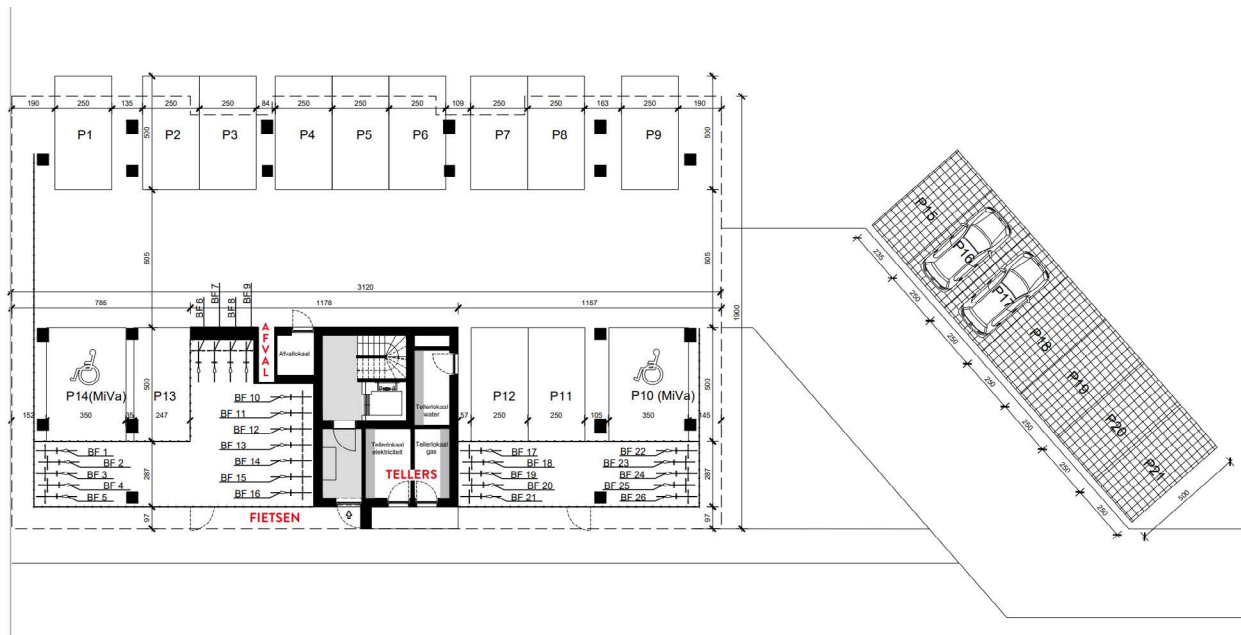

GELIJKVLOERS

2^{DE} VERDIEPING APP. 2.1 TOT 2.5

APP. 2.1: ± 95M²
APP. 2.2: ± 92M²
APP. 2.3: ± 54M²
APP. 2.4: ± 93M²
APP. 2.5: ± 90M²
-

Schaal 1/100

SLPK.: 2
 OPP.: ± 93M²
 OPP. TERRAS: ± 23M²
 -

Schaal 1/100