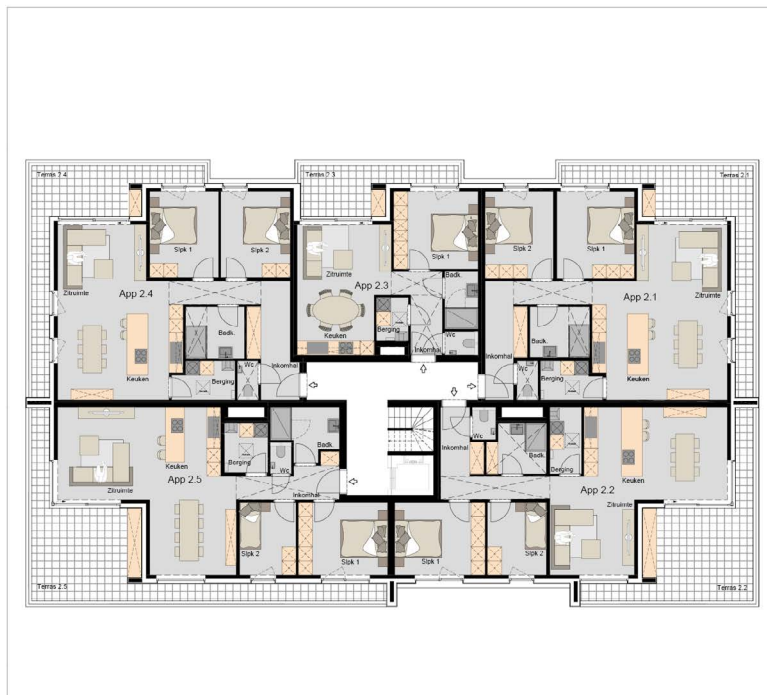

GEVELPLAN

MATERIALEN:

- Crepi:**
 - Wit
- Gevelbekleding:**
 - Zwart
- Buitenschrijnwerk:**
 - Aluminium, heldere beglazing,
 - kleur: donker
- Dakrandprofiel:**
 - Aluminium,
 - kleur: donker
- Dorpel:**
 - Blauwe hardsteen
- Gevelbekleding:**
 - Strekmetaal met
 - groene klimplanten
- Gevelmetselwerk:**
 - Bruin/ antraciet donkerbruin
 - geuanceerd
- Plint:**
 - Blauwe hardsteen
- Balustrade:**
 - Aluminium,
 - kleur: donker
- Zichtscherm:**
 - Aluminium met matte
 - beglazing, kleur: donker
- Muurafdekkap:**
 - Aluminium,
 - kleur: donker

GELIJKVLOERS

2^{DE} VERDIEPING APP. 2.1 TOT 2.5

APP. 2.1: ± 95M²
APP. 2.2: ± 92M²
APP. 2.3: ± 54M²
APP. 2.4: ± 93M²
APP. 2.5: ± 90M²
-

Schaal 1/100

SLPK.: 2
 OPP.: ± 93M²
 OPP. TERRAS: ± 23M²
 -

Schaal 1/100