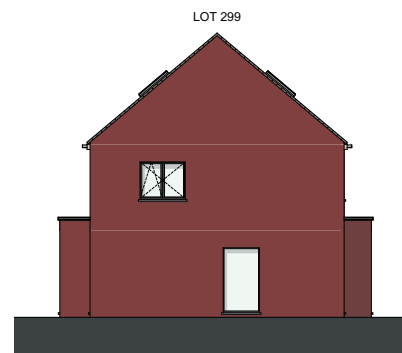

LOT 299 ET 300

FAÇADE PRINCIPALE

FAÇADE LATÉRALE DROITE

FAÇADE ARRIÈRE

FAÇADE LATÉRALE GAUCHE

MATERIAUX:

Briques de parement :

Couleur ton rouge

Porte de garage :

Sectionnelle en quatre parties
horizontales, couleur: gris quartz

Gouttières:

Rectangulaire avec crochets
droits et tuyaux de descente
rectangulaires en zinc

Menuiserie des corniches :

En meranti nature

SURFACE:

Lot 299: ±380m²

Lot 300: ±329m²