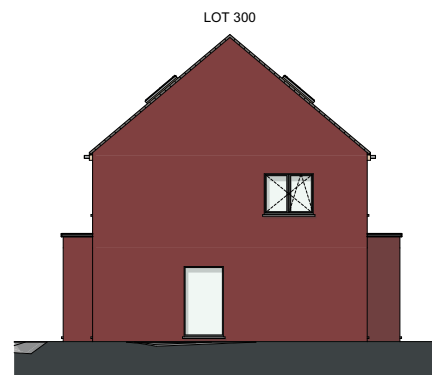

LOT 299 ET 300

FAÇADE PRINCIPALE

FAÇADE LATÉRALE DROITE

FAÇADE ARRIÈRE

FAÇADE LATÉRALE GAUCHE

MATERIAUX:

Briques de parement :

Couleur ton rouge

Revêtement de façade :

En panneaux aluminium,
couleur: gris quartz

Toiture en tuiles :

Sneldek, couleur: noir,
sous-toiture et isolation

Menuiserie des portes et

des fenêtres :

PVC, couleur intérieure: blanc
Couleur extérieure: gris quartz

Porte de garage :

Sectionnelle en quatre parties
horizontales, couleur: gris quartz

Gouttières:

Rectangulaire avec crochets
droits et tuyaux de descente
rectangulaires en zinc

Menuiserie des corniches :

En meranti nature

SURFACE:

Lot 299: ±380m²

Lot 300: ±329m²