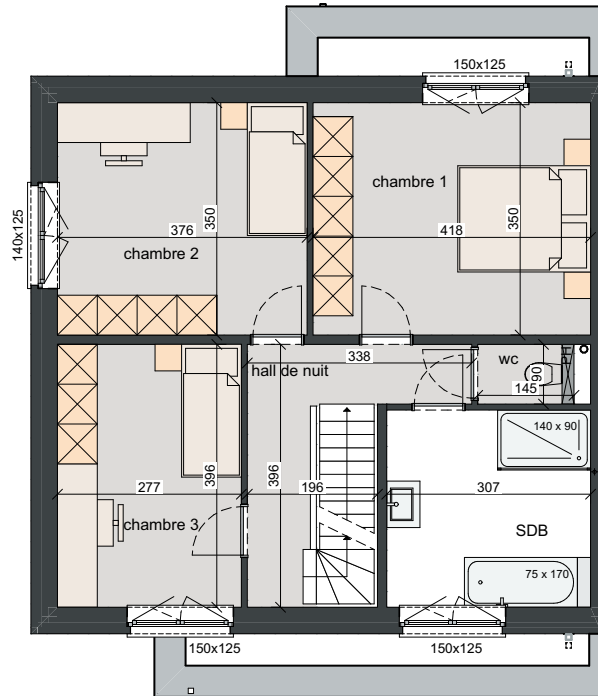

LOT 296 JUSQU'AU 298

FAÇADE PRINCIPALE

FAÇADE LATÉRALE DROITE

FAÇADE ARRIÈRE

FAÇADE LATÉRALE GAUCHE

MATERIAUX:

- Briques de parement :**
Lot 297-298 couleur: ton gris clair
Lot 296 couleur: ton noir
- Revêtement de façade :**
En panneaux aluminium,
couleur: gris quartz
- Toiture en tuiles :**
Sneldek, couleur: noir,
sous-toiture et isolation
- Menuiserie des portes et
des fenêtres :**
PVC, couleur intérieure: blanc
Couleur extérieure: gris quartz
- Porte de garage :**
Sectionnelle en quatre parties
horizontales, couleur: gris quartz
- Gouttières:**
Rectangulaire avec crochets
droits et tuyaux de descente
rectangulaires en zinc
- Menuiserie des corniches :**
En meranti nature

SURFACE:

- Lot 296: ±590m²
Lot 297: ±238m²
Lot 298: ±331m²

REZ-DE-CHAUSSÉE
SURF. 82,97 M²

PREMIER ÉTAGE
SURF. 72,24 M²

DEUXIÈME ÉTAGE
SURF. 42,83 M²