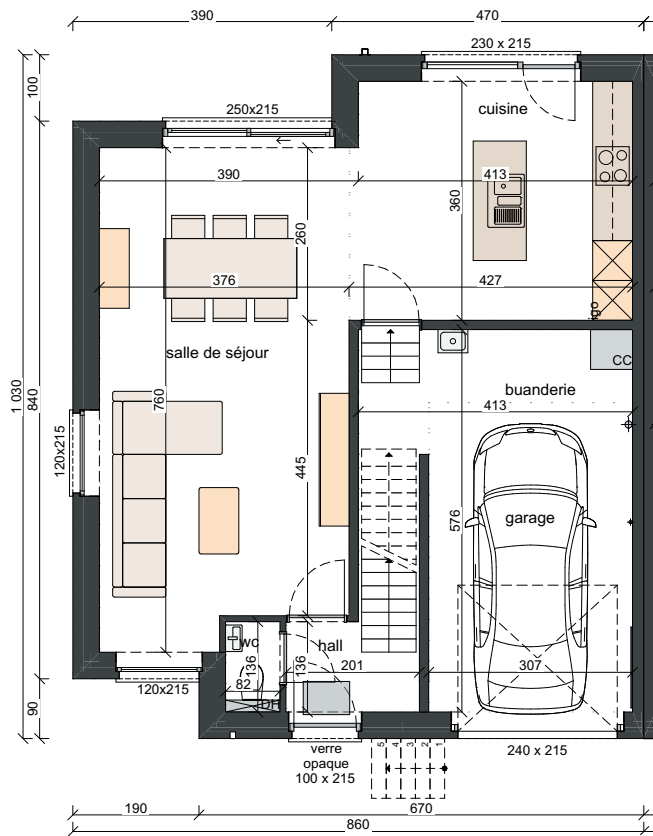

LOT 296 JUSQU'AU 298

FAÇADE PRINCIPALE

FAÇADE LATÉRALE DROITE

FAÇADE ARRIÈRE

FAÇADE LATÉRALE GAUCHE

MATERIAUX:

- Briques de parement :**
Lot 297-298 couleur: ton gris clair
Lot 296 couleur: ton noir
- Revêtement de façade :**
En panneaux aluminium,
couleur: gris quartz
- Toiture en tuiles :**
Sneldek, couleur: noir,
sous-toiture et isolation
- Menuiserie des portes et
des fenêtres :**
PVC, couleur intérieure: blanc
Couleur extérieure: gris quartz
- Porte de garage :**
Sectionnelle en quatre parties
horizontales, couleur: gris quartz
- Gouttières:**
Rectangulaire avec crochets
droits et tuyaux de descente
rectangulaires en zinc
- Menuiserie des corniches :**
En meranti nature

SURFACE:

- Lot 296: ±590m²
Lot 297: ±238m²
Lot 298: ±331m²

REZ-DE-CHAUSSÉE
SURF. 82,97 M²

PREMIER ÉTAGE
SURF. 72,24 M²

DEUXIÈME ÉTAGE
SURF. 42,83 M²