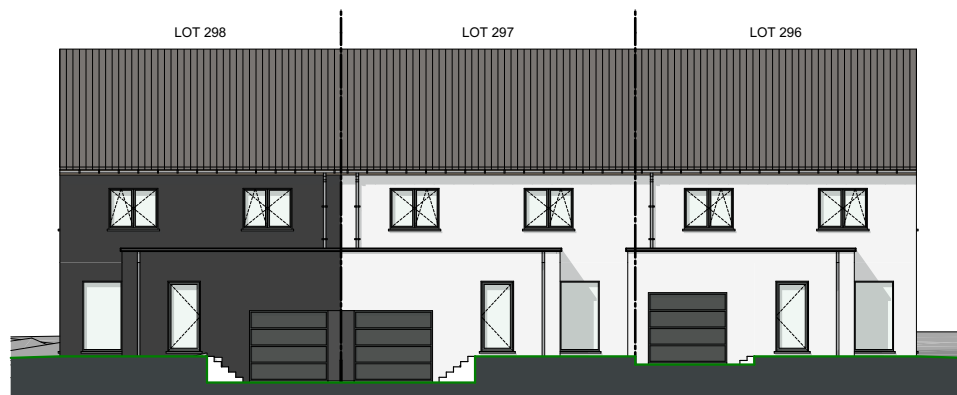

LOT 296 JUSQU'AU 298

FAÇADE PRINCIPALE

FAÇADE LATÉRALE DROITE

FAÇADE ARRIÈRE

FAÇADE LATÉRALE GAUCHE

MATERIAUX:

- Briques de parement :**
Lot 297-298 couleur: ton gris clair
Lot 296 couleur: ton noir
- Revêtement de façade :**
En panneaux aluminium,
couleur: gris quartz
- Toiture en tuiles :**
Sneldek, couleur: noir,
sous-toiture et isolation
- Menuiserie des portes et
des fenêtres :**
PVC, couleur intérieure: blanc
Couleur extérieure: gris quartz
- Porte de garage :**
Sectionnelle en quatre parties
horizontales, couleur: gris quartz
- Gouttières:**
Rectangulaire avec crochets
droits et tuyaux de descente
rectangulaires en zinc
- Menuiserie des corniches :**
En meranti nature

SURFACE:

- Lot 296: ±590m²
Lot 297: ±238m²
Lot 298: ±331m²