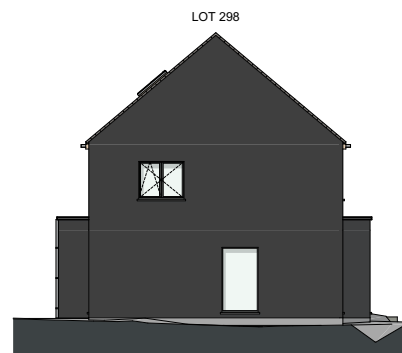

LOT 296 JUSQU'AU 298

FAÇADE PRINCIPALE

FAÇADE LATÉRALE DROITE

FAÇADE ARRIÈRE

FAÇADE LATÉRALE GAUCHE

MATERIAUX:

- Briques de parement :**
Lot 297-298 couleur: ton gris clair
Lot 296 couleur: ton noir
- Revêtement de façade :**
En panneaux aluminium,
couleur: gris quartz
- Toiture en tuiles :**
Sneldek, couleur: noir,
sous-toiture et isolation
- Menuiserie des portes et
des fenêtres :**
PVC, couleur intérieure: blanc
Couleur extérieure: gris quartz
- Porte de garage :**
Sectionnelle en quatre parties
horizontales, couleur: gris quartz
- Gouttières:**
Rectangulaire avec crochets
droits et tuyaux de descente
rectangulaires en zinc
- Menuiserie des corniches :**
En meranti nature

SURFACE:

- Lot 296: ±590m²
Lot 297: ±238m²
Lot 298: ±331m²