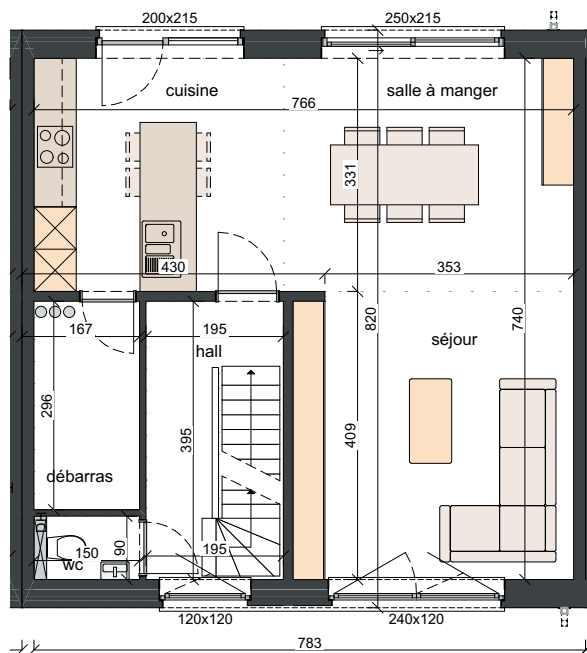

LOT 271 JUSQU'AU 274

FAÇADE ARRIÈRE

FAÇADE LATÉRALE GAUCHE

FAÇADE PRINCIPALE

FAÇADE LATÉRALE DROITE

MATERIAUX:

Briques de parement :

Couleur: ton gris clair

Porte de garage :

Sectionnelle en quatre parties
horizontales, couleur: gris quartz

Gouttières:

Rectangulaire avec crochets
droits et tuyaux de descente
rectangulaires en zinc

Menuiserie des corniches :

En meranti nature

SURFACE:

Lot 271: ±376m²

Lot 272: ±268m²

Lot 273: ±190m²

Lot 274: ±515m²

REZ-DE-CHAUSSÉE
SURF. 65,60 M²

PREMIER ÉTAGE
SURF. 65,60 M²

DEUXIÈME ÉTAGE
SURF. 54,56 M²