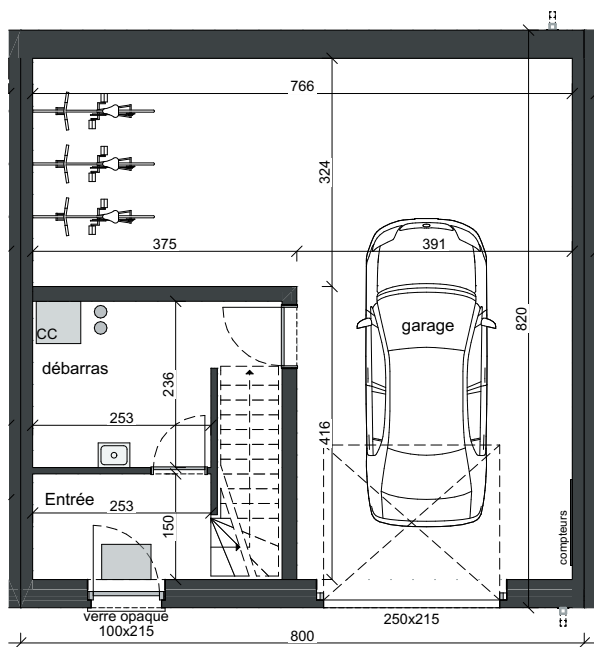

LOT 271 JUSQU'AU 274

FAÇADE ARRIÈRE

FAÇADE LATÉRALE GAUCHE

FAÇADE PRINCIPALE

FAÇADE LATÉRALE DROITE

MATERIAUX:

Briques de parement :

Couleur: ton gris clair

Porte de garage :

Sectionnelle en quatre parties
horizontales, couleur: gris quartz

Gouttières:

Rectangulaire avec crochets
droits et tuyaux de descente
rectangulaires en zinc

Menuiserie des corniches :

En meranti nature

SURFACE:

Lot 271: ±376m²

Lot 272: ±268m²

Lot 273: ±190m²

Lot 274: ±515m²

REZ-DE-CHAUSSÉE
SURF. 65,60 M²

PREMIER ÉTAGE
SURF. 65,60 M²

DEUXIÈME ÉTAGE
SURF. 54,56 M²