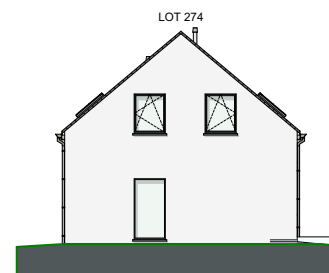

LOT 271 JUSQU'AU 274

FAÇADE ARRIÈRE

FAÇADE LATÉRALE GAUCHE

FAÇADE PRINCIPALE

FAÇADE LATÉRALE DROITE

MATERIAUX:

Briques de parement :

Couleur: ton gris clair

Porte de garage :

Sectionnelle en quatre parties
horizontales, couleur: gris quartz

Gouttières:

Rectangulaire avec crochets
droits et tuyaux de descente
rectangulaires en zinc

Menuiserie des corniches :

En meranti nature

SURFACE:

Lot 271: ±376m²

Lot 272: ±268m²

Lot 273: ±190m²

Lot 274: ±515m²

REZ-DE-CHAUSSÉE
SURF. 65,60 M²

PREMIER ÉTAGE
SURF. 65,60 M²

DEUXIÈME ÉTAGE
SURF. 54,56 M²