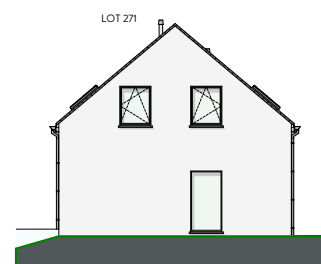

LOT 271 JUSQU'AU 274

FAÇADE ARRIÈRE

FAÇADE LATÉRALE GAUCHE

FAÇADE PRINCIPALE

FAÇADE LATÉRALE DROITE

MATERIAUX:

Briques de parement :

Couleur: ton gris clair

Porte de garage :

Sectionnelle en quatre parties
horizontales, couleur: gris quartz

Gouttières:

Rectangulaire avec crochets
droits et tuyaux de descente
rectangulaires en zinc

Menuiserie des corniches :

En meranti nature

SURFACE:

Lot 271: ±376m²

Lot 272: ±268m²

Lot 273: ±190m²

Lot 274: ±515m²

REZ-DE-CHAUSSÉE
SURF. 65,60 M²

PREMIER ÉTAGE
SURF. 65,60 M²

DEUXIÈME ÉTAGE
SURF. 54,56 M²