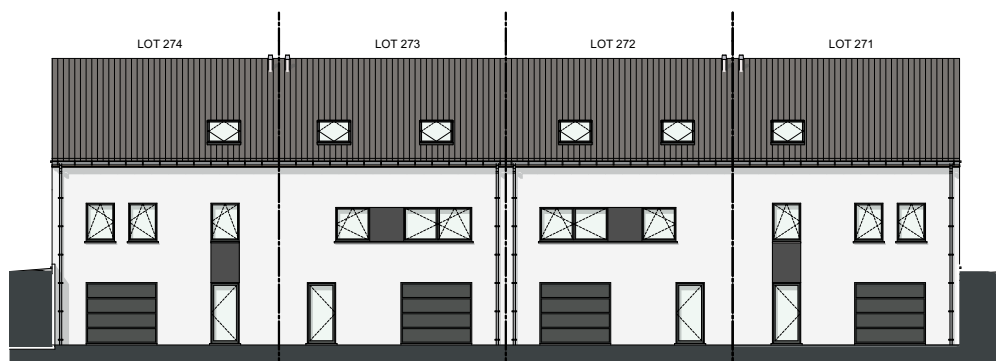

LOT 271 JUSQU'AU 274

FAÇADE ARRIÈRE

FAÇADE LATÉRALE GAUCHE

FAÇADE PRINCIPALE

FAÇADE LATÉRALE DROITE

MATERIAUX:

Briques de parement :

Couleur: ton gris clair

Porte de garage :

Sectionnelle en quatre parties
horizontales, couleur: gris quartz

Gouttières:

Rectangulaire avec crochets
droits et tuyaux de descente
rectangulaires en zinc

Menuiserie des corniches :

En meranti nature

SURFACE:

Lot 271: ±376m²

Lot 272: ±268m²

Lot 273: ±190m²

Lot 274: ±515m²

REZ-DE-CHAUSSÉE
SURF. 65,60 M²

PREMIER ÉTAGE
SURF. 65,60 M²

DEUXIÈME ÉTAGE
SURF. 54,56 M²