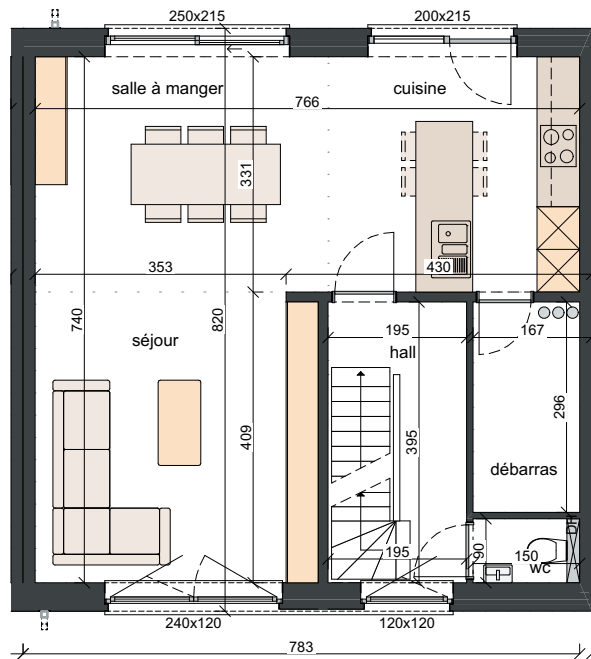

LOT 271 JUSQU'AU 274

FAÇADE ARRIÈRE

FAÇADE LATÉRALE GAUCHE

FAÇADE PRINCIPALE

FAÇADE LATÉRALE DROITE

MATERIAUX:

Briques de parement :

Couleur: ton gris clair

Porte de garage :

Sectionnelle en quatre parties
horizontales, couleur: gris quartz

Gouttières:

Rectangulaire avec crochets
droits et tuyaux de descente
rectangulaires en zinc

Menuiserie des corniches :

En meranti nature

SURFACE:

Lot 271: ±376m²

Lot 272: ±268m²

Lot 273: ±190m²

Lot 274: ±515m²

REZ-DE-CHAUSSÉE
SURF. 65,60 M²

PREMIER ÉTAGE
SURF. 65,60 M²

DEUXIÈME ÉTAGE
SURF. 54,64 M²