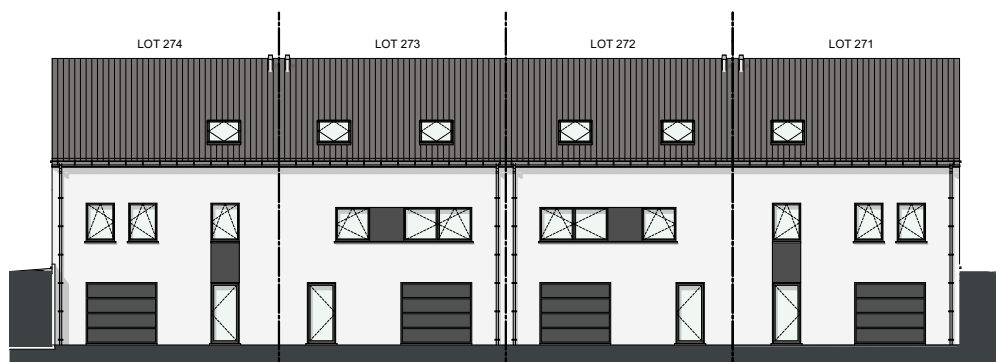

LOT 271 JUSQU'AU 274

FAÇADE ARRIÈRE

FAÇADE LATÉRALE GAUCHE

FAÇADE PRINCIPALE

FAÇADE LATÉRALE DROITE

MATERIAUX:

Briques de parement :

Couleur: ton gris clair

Porte de garage :

Sectionnelle en quatre parties
horizontales, couleur: gris quartz

Gouttières:

Rectangulaire avec crochets
droits et tuyaux de descente
rectangulaires en zinc

Menuiserie des corniches :

En meranti nature

SURFACE:

Lot 271: ±376m²

Lot 272: ±268m²

Lot 273: ±190m²

Lot 274: ±515m²

REZ-DE-CHAUSSÉE
SURF. 65,60 M²

PREMIER ÉTAGE
SURF. 65,60 M²

DEUXIÈME ÉTAGE
SURF. 54,64 M²