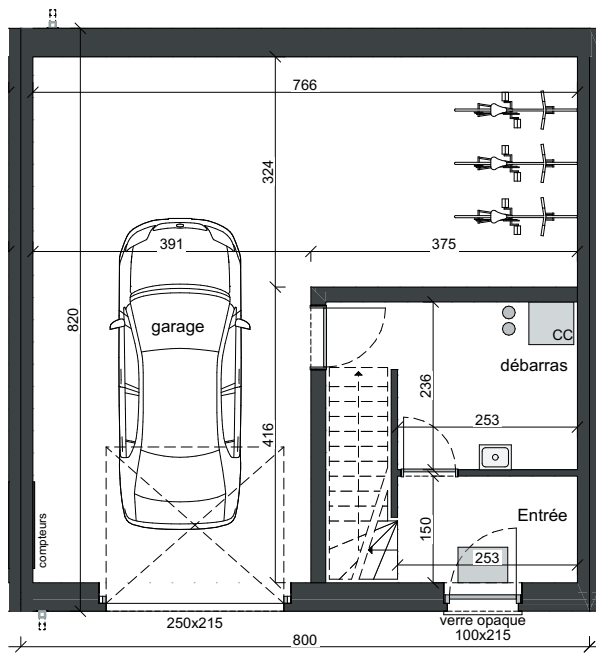

LOT 271 JUSQU'AU 274

FAÇADE ARRIÈRE

FAÇADE LATÉRALE GAUCHE

FAÇADE PRINCIPALE

FAÇADE LATÉRALE DROITE

MATERIAUX:

Briques de parement :

Couleur: ton gris clair

Porte de garage :

Sectionnelle en quatre parties
horizontales, couleur: gris quartz

Gouttières:

Rectangulaire avec crochets
droits et tuyaux de descente
rectangulaires en zinc

Menuiserie des corniches :

En meranti nature

SURFACE:

Lot 271: ±376m²

Lot 272: ±268m²

Lot 273: ±190m²

Lot 274: ±515m²

REZ-DE-CHAUSSÉE
SURF. 65,60 M²

PREMIER ÉTAGE
SURF. 65,60 M²

DEUXIÈME ÉTAGE
SURF. 54,64 M²