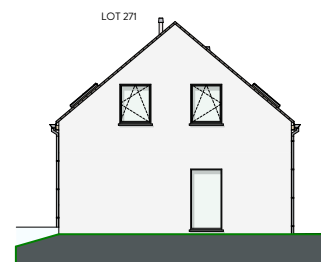

LOT 271 JUSQU'AU 274

FAÇADE ARRIÈRE

FAÇADE LATÉRALE GAUCHE

FAÇADE PRINCIPALE

FAÇADE LATÉRALE DROITE

MATERIAUX:

Briques de parement :

Couleur: ton gris clair

Porte de garage :

Sectionnelle en quatre parties
horizontales, couleur: gris quartz

Gouttières:

Rectangulaire avec crochets
droits et tuyaux de descente
rectangulaires en zinc

Menuiserie des corniches :

En meranti nature

SURFACE:

Lot 271: ±376m²

Lot 272: ±268m²

Lot 273: ±190m²

Lot 274: ±515m²

REZ-DE-CHAUSSÉE
SURF. 65,60 M²

PREMIER ÉTAGE
SURF. 65,60 M²

DEUXIÈME ÉTAGE
SURF. 54,64 M²