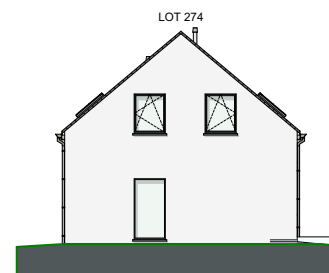

LOT 271 JUSQU'AU 274

FAÇADE ARRIÈRE

FAÇADE LATÉRALE GAUCHE

FAÇADE PRINCIPALE

FAÇADE LATÉRALE DROITE

MATERIAUX:

Briques de parement :

Couleur: ton gris clair

Porte de garage :

Sectionnelle en quatre parties
horizontales, couleur: gris quartz

Gouttières:

Rectangulaire avec crochets
droits et tuyaux de descente
rectangulaires en zinc

Menuiserie des corniches :

En meranti nature

SURFACE:

Lot 271: ±376m²

Lot 272: ±268m²

Lot 273: ±190m²

Lot 274: ±515m²

REZ-DE-CHAUSSÉE
SURF. 65,60 M²

PREMIER ÉTAGE
SURF. 65,60 M²

DEUXIÈME ÉTAGE
SURF. 54,64 M²