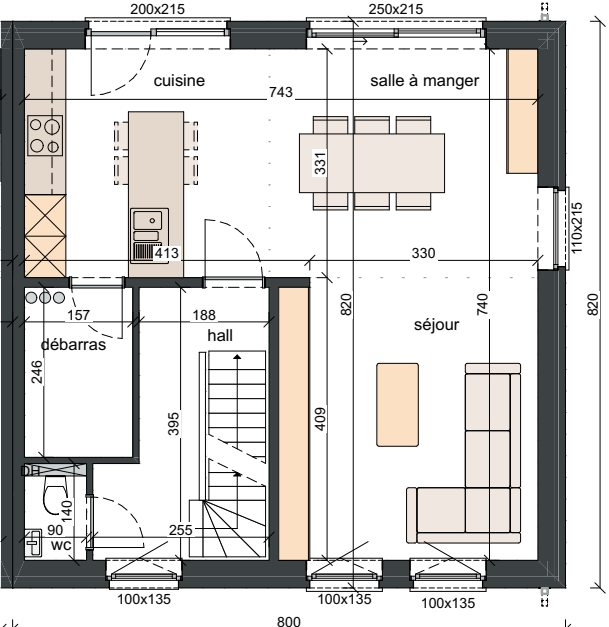

LOT 271 JUSQU'AU 274

FAÇADE ARRIÈRE

FAÇADE LATÉRALE GAUCHE

FAÇADE PRINCIPALE

FAÇADE LATÉRALE DROITE

MATERIAUX:

Briques de parement :

Couleur: ton gris clair

Porte de garage :

Sectionnelle en quatre parties
horizontales, couleur: gris quartz

Gouttières:

Rectangulaire avec crochets
droits et tuyaux de descente
rectangulaires en zinc

Menuiserie des corniches :

En meranti nature

SURFACE:

Lot 271: ±376m²

Lot 272: ±268m²

Lot 273: ±190m²

Lot 274: ±515m²

REZ-DE-CHAUSSÉE
SURF. 65,60 M²

PREMIER ÉTAGE
SURF. 65,60 M²

DEUXIÈME ÉTAGE
SURF. 54,64 M²