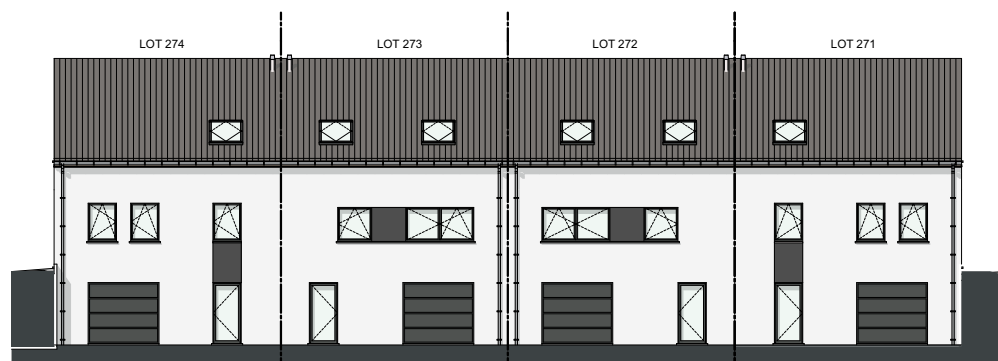

LOT 271 JUSQU'AU 274

FAÇADE ARRIÈRE

FAÇADE LATÉRALE GAUCHE

FAÇADE PRINCIPALE

FAÇADE LATÉRALE DROITE

MATERIAUX:

Briques de parement :

Couleur: ton gris clair

Porte de garage :

Sectionnelle en quatre parties
horizontales, couleur: gris quartz

Gouttières:

Rectangulaire avec crochets
droits et tuyaux de descente
rectangulaires en zinc

Menuiserie des corniches :

En meranti nature

SURFACE:

Lot 271: ±376m²

Lot 272: ±268m²

Lot 273: ±190m²

Lot 274: ±515m²

REZ-DE-CHAUSSÉE
SURF. 65,60 M²

PREMIER ÉTAGE
SURF. 65,60 M²

DEUXIÈME ÉTAGE
SURF. 54,64 M²