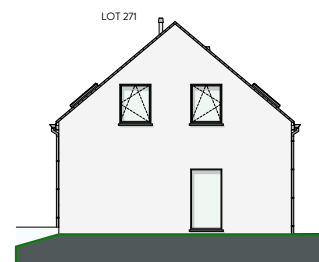

LOT 271 JUSQU'AU 274

FAÇADE ARRIÈRE

FAÇADE LATÉRALE GAUCHE

FAÇADE PRINCIPALE

FAÇADE LATÉRALE DROITE

MATERIAUX:

Briques de parement :

Couleur: ton gris clair

Porte de garage :

Sectionnelle en quatre parties
horizontales, couleur: gris quartz

Gouttières:

Rectangulaire avec crochets
droits et tuyaux de descente
rectangulaires en zinc

Menuiserie des corniches :

En meranti nature

SURFACE:

Lot 271: ±376m²

Lot 272: ±268m²

Lot 273: ±190m²

Lot 274: ±515m²

REZ-DE-CHAUSSÉE
SURF. 65,60 M²

PREMIER ÉTAGE
SURF. 65,60 M²

DEUXIÈME ÉTAGE
SURF. 54,64 M²