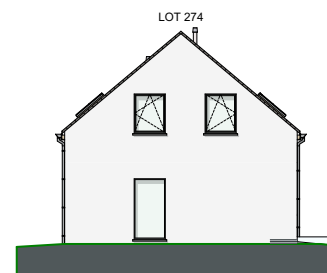

LOT 271 JUSQU'AU 274

FAÇADE ARRIÈRE

FAÇADE LATÉRALE GAUCHE

FAÇADE PRINCIPALE

FAÇADE LATÉRALE DROITE

MATERIAUX:

Briques de parement :

Couleur: ton gris clair

Porte de garage :

Sectionnelle en quatre parties
horizontales, couleur: gris quartz

Gouttières:

Rectangulaire avec crochets
droits et tuyaux de descente
rectangulaires en zinc

Menuiserie des corniches :

En meranti nature

SURFACE:

Lot 271: ±376m²

Lot 272: ±268m²

Lot 273: ±190m²

Lot 274: ±515m²

REZ-DE-CHAUSSÉE
SURF. 65,60 M²

PREMIER ÉTAGE
SURF. 65,60 M²

DEUXIÈME ÉTAGE
SURF. 54,64 M²