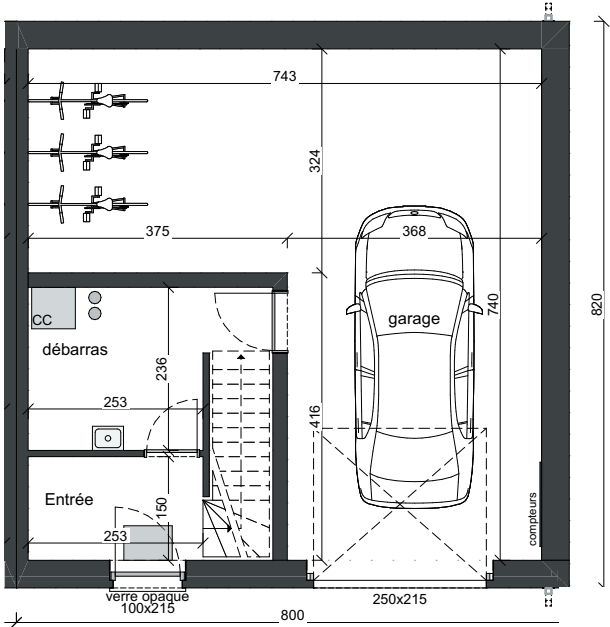

LOT 271 JUSQU'AU 274

FAÇADE ARRIÈRE

FAÇADE LATÉRALE GAUCHE

FAÇADE PRINCIPALE

FAÇADE LATÉRALE DROITE

MATERIAUX:

Briques de parement :

Couleur: ton gris clair

Porte de garage :

Sectionnelle en quatre parties
horizontales, couleur: gris quartz

Gouttières:

Rectangulaire avec crochets
droits et tuyaux de descente
rectangulaires en zinc

Menuiserie des corniches :

En meranti nature

SURFACE:

Lot 271: ±376m²

Lot 272: ±268m²

Lot 273: ±190m²

Lot 274: ±515m²

REZ-DE-CHAUSSÉE
SURF. 65,60 M²

PREMIER ÉTAGE
SURF. 65,60 M²

DEUXIÈME ÉTAGE
SURF. 54,64 M²