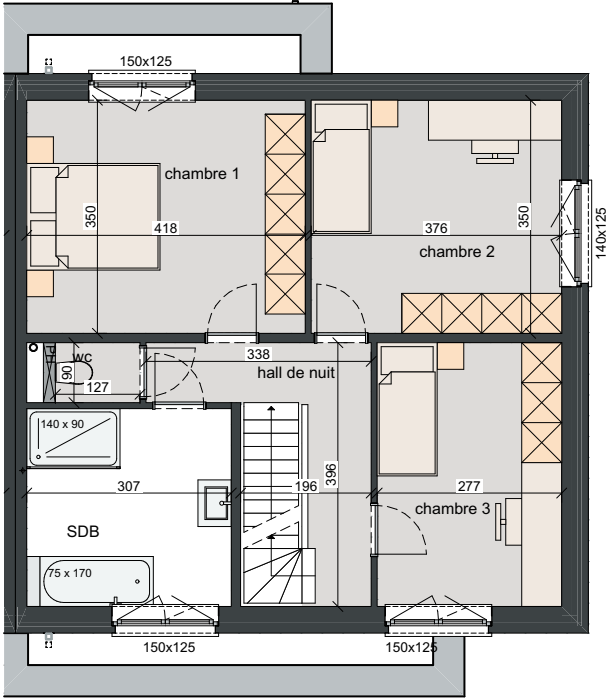

LOT 296 JUSQU'AU 298

FAÇADE PRINCIPALE

FAÇADE LATÉRALE DROITE

FAÇADE ARRIÈRE

FAÇADE LATÉRALE GAUCHE

MATERIAUX:

- Briques de parement :**
Lot 297-298 couleur: ton gris clair
Lot 296 couleur: ton noir
- Revêtement de façade :**
En panneaux aluminium,
couleur: gris quartz
- Toiture en tuiles :**
Sneldek, couleur: noir,
sous-toiture et isolation
- Menuiserie des portes et
des fenêtres :**
PVC, couleur intérieure: blanc
Couleur extérieure: gris quartz
- Porte de garage :**
Sectionnelle en quatre parties
horizontales, couleur: gris quartz
- Gouttières:**
Rectangulaire avec crochets
droits et tuyaux de descente
rectangulaires en zinc
- Menuiserie des corniches :**
En meranti nature

SURFACE:

- Lot 296: ±590m²
Lot 297: ±238m²
Lot 298: ±331m²

REZ-DE-CHAUSSÉE
SURF. 83,41 M²

PREMIER ÉTAGE
SURF. 72,24 M²

DEUXIÈME ÉTAGE
SURF. 42,83 M²