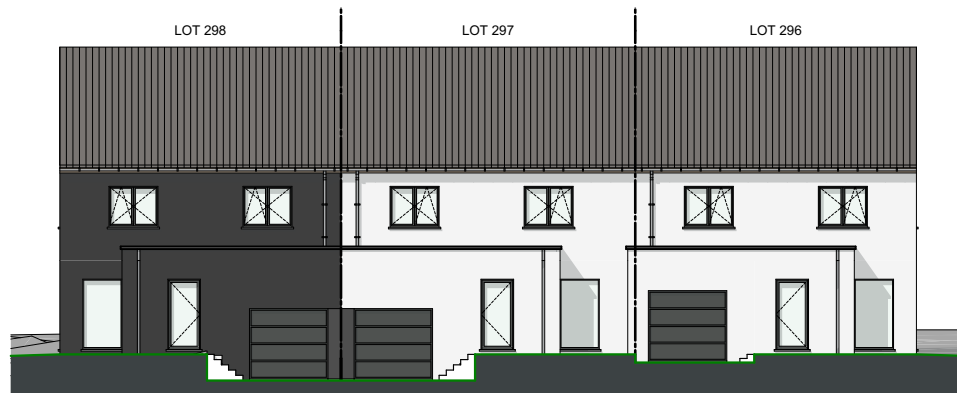

LOT 296 JUSQU'AU 298

FAÇADE PRINCIPALE

FAÇADE LATÉRALE DROITE

FAÇADE ARRIÈRE

FAÇADE LATÉRALE GAUCHE

MATERIAUX:

- Briques de parement :**
Lot 297-298 couleur: ton gris clair
Lot 296 couleur: ton noir
- Revêtement de façade :**
En panneaux aluminium,
couleur: gris quartz
- Toiture en tuiles :**
Sneldek, couleur: noir,
sous-toiture et isolation
- Menuiserie des portes et
des fenêtres :**
PVC, couleur intérieure: blanc
Couleur extérieure: gris quartz
- Porte de garage :**
Sectionnelle en quatre parties
horizontales, couleur: gris quartz
- Gouttières:**
Rectangulaire avec crochets
droits et tuyaux de descente
rectangulaires en zinc
- Menuiserie des corniches :**
En meranti nature

SURFACE:

- Lot 296: ±590m²
Lot 297: ±238m²
Lot 298: ±331m²

REZ-DE-CHAUSSÉE
SURF. 83,41 M²

PREMIER ÉTAGE
SURF. 72,24 M²

DEUXIÈME ÉTAGE
SURF. 42,83 M²