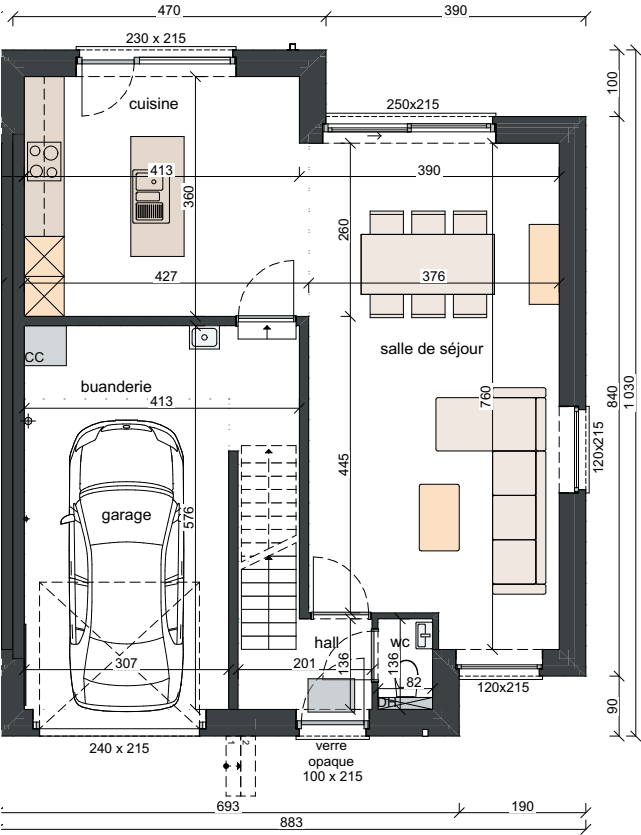

LOT 296 JUSQU'AU 298

FAÇADE PRINCIPALE

FAÇADE LATÉRALE DROITE

FAÇADE ARRIÈRE

FAÇADE LATÉRALE GAUCHE

MATERIAUX:

- Briques de parement :**
Lot 297-298 couleur: ton gris clair
Lot 296 couleur: ton noir
- Revêtement de façade :**
En panneaux aluminium,
couleur: gris quartz
- Toiture en tuiles :**
Sneldek, couleur: noir,
sous-toiture et isolation
- Menuiserie des portes et
des fenêtres :**
PVC, couleur intérieure: blanc
Couleur extérieure: gris quartz
- Porte de garage :**
Sectionnelle en quatre parties
horizontales, couleur: gris quartz
- Gouttières:**
Rectangulaire avec crochets
droits et tuyaux de descente
rectangulaires en zinc
- Menuiserie des corniches :**
En meranti nature

SURFACE:

- Lot 296: ±590m²
Lot 297: ±238m²
Lot 298: ±331m²

REZ-DE-CHAUSSÉE
SURF. 83,41 M²

PREMIER ÉTAGE
SURF. 72,24 M²

DEUXIÈME ÉTAGE
SURF. 42,83 M²