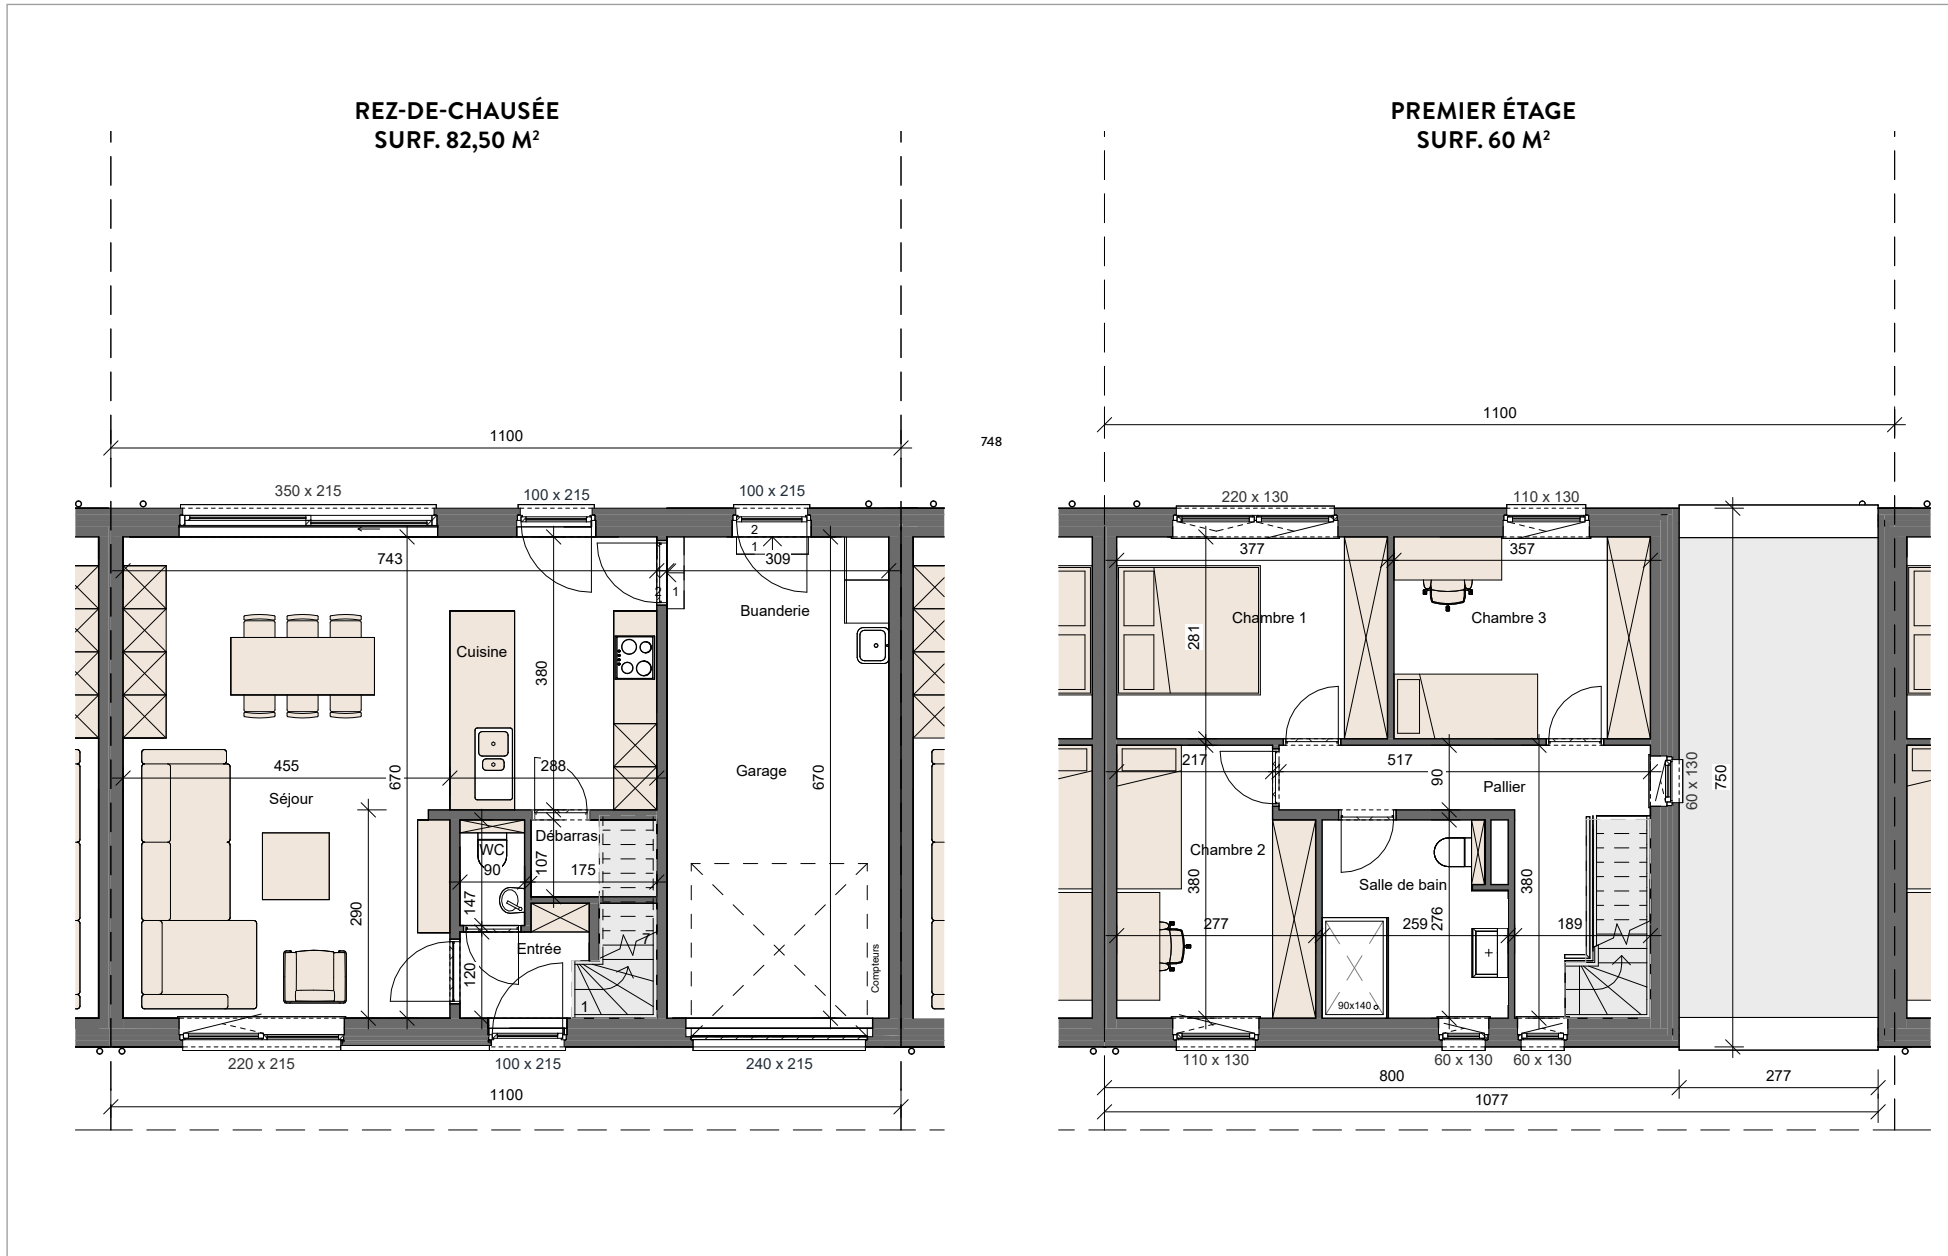

LOT 78 JUSQU'À 81

FAÇADE AVANT

FAÇADE ARRIÈRE

FAÇADE DROITE

MATERIAUX:

Maçonnerie de façade:

Lot 78: rouge foncé

Lot 79: gris foncé

couleur intérieure: blanc

Revêtement de façade:

Bardage en bois (verticale),

ton brun naturel

Rive toiture plat:

Aluminium, ton gris basalte

Tuyau de descente:

Anthrazinc

Gouttière:

Anthrazinc

Seuil:

Pierre bleue

Porte sectionnelle:

PVC, ton gris basalte

SURFACE:

Lot 78: 242 m²

Lot 79: ±242m²

Lot 80: ±242m²

Lot 81: ±263m²

LOT 78

Echelle 1/100

GRENIER
SURF. 36 M²