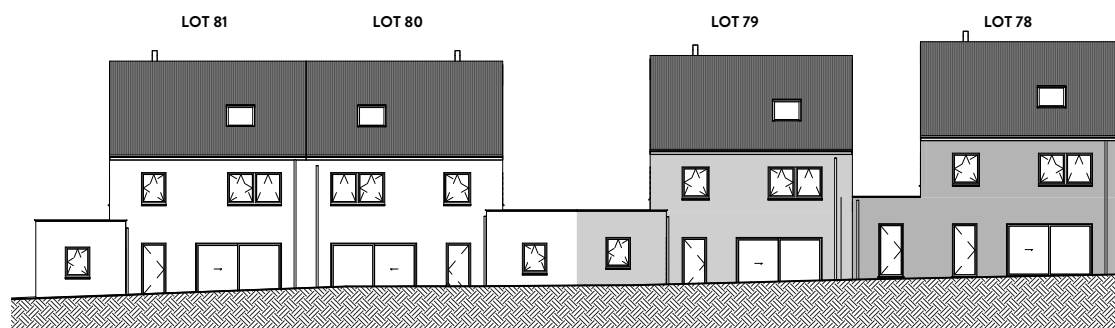

LOT 78 JUSQU'À 81

FAÇADE AVANT

FAÇADE ARRIÈRE

FAÇADE DROITE

MATERIAUX:

Maçonnerie de façade:

Lot 78: rouge foncé

Lot 79: gris foncé

Lots 80, 81: rouge-pourpre

Toiture:

Ton Anthracite

Menuiserie extérieure:

PVC, couleur extérieure: gris,

couleur intérieure: blanc

Porte:

PVC, couleur extérieure: gris,

couleur intérieure: blanc

Revêtement de façade:

Bardage en bois (verticale),

ton brun naturel

Rive toiture plat:

Aluminium, ton gris basalte

Tuyau de descente:

Anthrazinc

Gouttière:

Anthrazinc

Seuil:

Pierre bleue

Porte sectionnelle:

PVC, ton gris basalte

SURFACE:

Lot 78: 242 m²