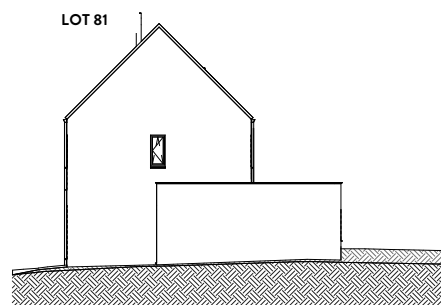

LOT 78 JUSQU'À 81

FAÇADE AVANT

FAÇADE ARRIÈRE

FAÇADE DROITE

MATERIAUX:

Maçonnerie de façade:

Lot 78: rouge foncé

Lot 79: gris foncé

Lots 80, 81: rouge-pourpre

Toiture:

Ton Anthracite

Menuiserie extérieure:

PVC, couleur extérieure: gris,

couleur intérieure: blanc

Porte:

PVC, couleur extérieure: gris,

couleur intérieure: blanc

Revêtement de façade:

Bardage en bois (verticale),

ton brun naturel

Rive toiture plat:

Aluminium, ton gris basalte

Tuyau de descente:

Anthrazinc

Gouttière:

Anthrazinc

Seuil:

Pierre bleue

Porte sectionnelle:

PVC, ton gris basalte

SURFACE:

Lot 78: 242 m²