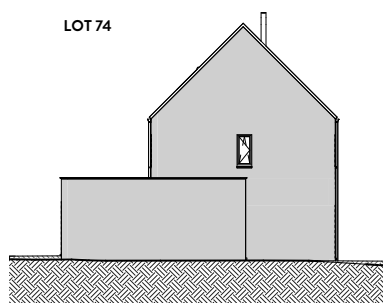

LOT 74 JUSQU'À 77

FAÇADE AVANT

FAÇADE ARRIÈRE

FAÇADE GAUCHE

MATERIAUX:

Maçonnerie de façade:

Lots 74,75: gris foncé

Lot 76: rouge-pourpre

Lot 77: rouge foncé

Toiture:

Ton Anthracite

Menuiserie extérieure:

PVC, couleur extérieure: gris,

couleur intérieure: blanc

Porte:

PVC, couleur extérieure: gris,

couleur intérieure: blanc

Revêtement de façade:

Bardage en bois (verticale),

ton brun naturel

Rive toiture plat:

Aluminium, ton gris basalte

Tuyau de descente:

Anthrazinc

Gouttière:

Anthrazinc

Seuil:

Pierre bleue

Porte sectionnelle:

PVC, ton gris basalte

SURFACE:

Lot 74: ±294m²