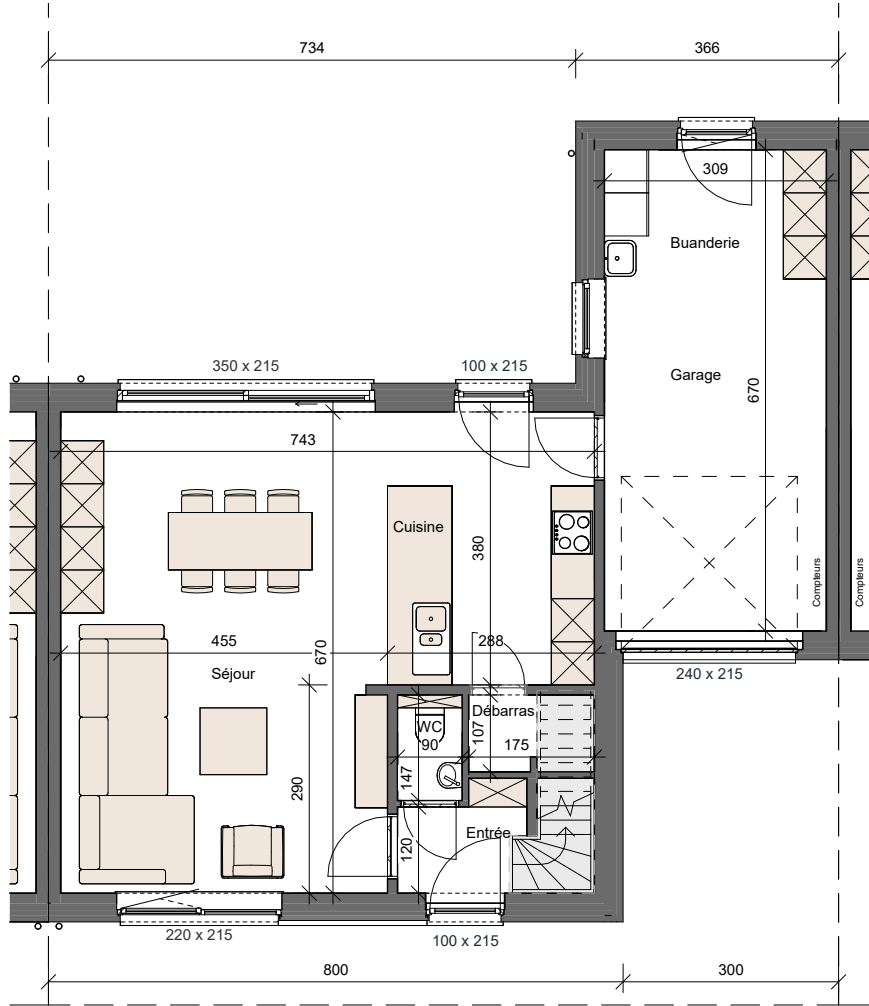

LOT 74 JUSQU'À 77

FAÇADE AVANT

FAÇADE ARRIÈRE

FAÇADE GAUCHE

MATERIAUX:

Maçonnerie de façade:

Lots 74,75: gris foncé

Lot 76: rouge-pourpre

couleur intérieure: blanc

Revêtement de façade:

Bardage en bois (verticale),

ton brun naturel

Rive toiture plat:

Aluminium, ton gris basalte

Tuyau de descente:

Anthrazinc

Gouttière:

Anthrazinc

Seuil:

Pierre bleue

Porte sectionnelle:

PVC, ton gris basalte

SURFACE:

Lot 74: ±294m²

Lot 75: ±242m²

Lot 76: ±242m²

Lot 77: ±242m²

REZ-DE-CHAUSÉE
SURF. 85 M²

PREMIER ÉTAGE
SURF. 60 M²

GRENIER
SURF. 36 M²