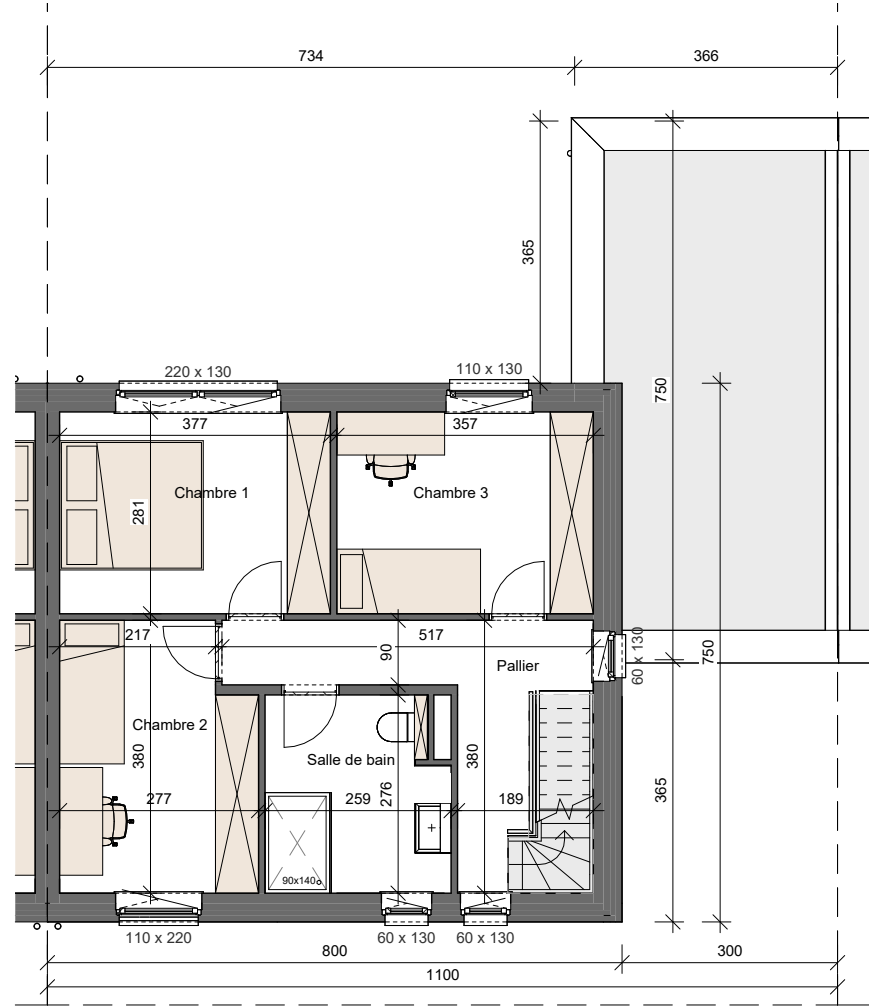

LOT 74 JUSQU'À 77

FAÇADE AVANT

FAÇADE ARRIÈRE

FAÇADE GAUCHE

MATERIAUX:

Maçonnerie de façade:

Lots 74,75: gris foncé

Lot 76: rouge-pourpre

couleur intérieure: blanc

Revêtement de façade:

Bardage en bois (verticale),

ton brun naturel

Rive toiture plat:

Aluminium, ton gris basalte

Tuyau de descente:

Anthrazinc

Gouttière:

Anthrazinc

Seuil:

Pierre bleue

Porte sectionnelle:

PVC, ton gris basalte

SURFACE:

Lot 74: ±294m²

Lot 75: ±242m²

Lot 76: ±242m²

Lot 77: ±242m²

REZ-DE-CHAUSÉE
SURF. 85 M²

PREMIER ÉTAGE
SURF. 60 M²

GRENIER
SURF. 36 M²