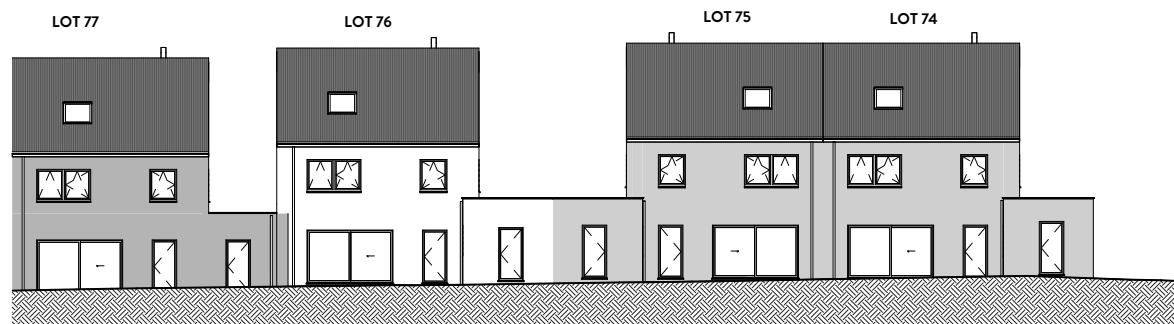

LOT 74 JUSQU'À 77

FAÇADE AVANT

FAÇADE ARRIÈRE

FAÇADE GAUCHE

MATERIAUX:

Maçonnerie de façade:

Lots 74,75: gris foncé

Lot 76: rouge-pourpre

Lot 77: rouge foncé

Toiture:

Ton Anthracite

Menuiserie extérieure:

PVC, couleur extérieure: gris,

couleur intérieure: blanc

Porte:

PVC, couleur extérieure: gris,

couleur intérieure: blanc

Revêtement de façade:

Bardage en bois (verticale),

ton brun naturel

Rive toiture plat:

Aluminium, ton gris basalte

Tuyau de descente:

Anthrazinc

Gouttière:

Anthrazinc

Seuil:

Pierre bleue

Porte sectionnelle:

PVC, ton gris basalte

SURFACE:

Lot 74: ±294m²