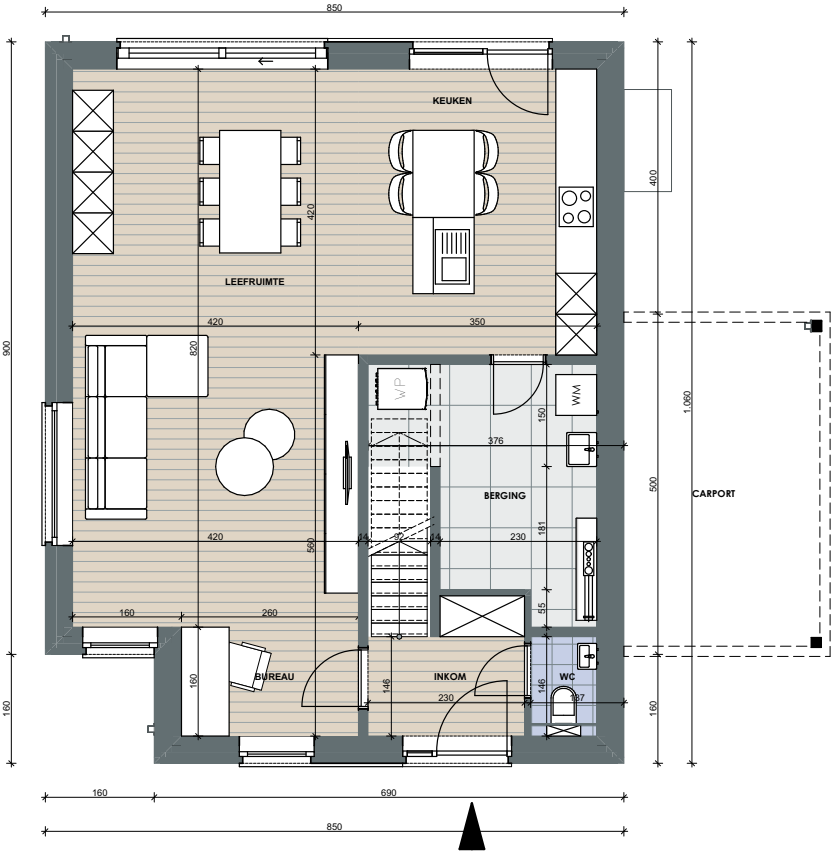

LOT 11

MATERIALEN:

Gevelmetselwerk:

wit

Voegwerk:

Toon-op-toon wit

Schrijnwerk:

PVC, kleur binnen: wit, kleur

Regenwaterafvoeren:

Blanke zink, vierkant

Goten:

Hanggoten, blanke zink, vierkant

met rechte haken blanke zink

Dorpels:

Ramen/ deuren tot o-pas: arduin

Ramen met schoot: aluminium

gelakt, signaalgrijs

Carport:

Metalen constructie, signaalgrijs

Poorten:

Sectionaalpoort, 4delig, signaalgrijs

OPP. LOTEN:

Lot II: ± 548m²

GELIJKVLOERS
OPP.88M²

VERDIEPING
OPP. 76M²