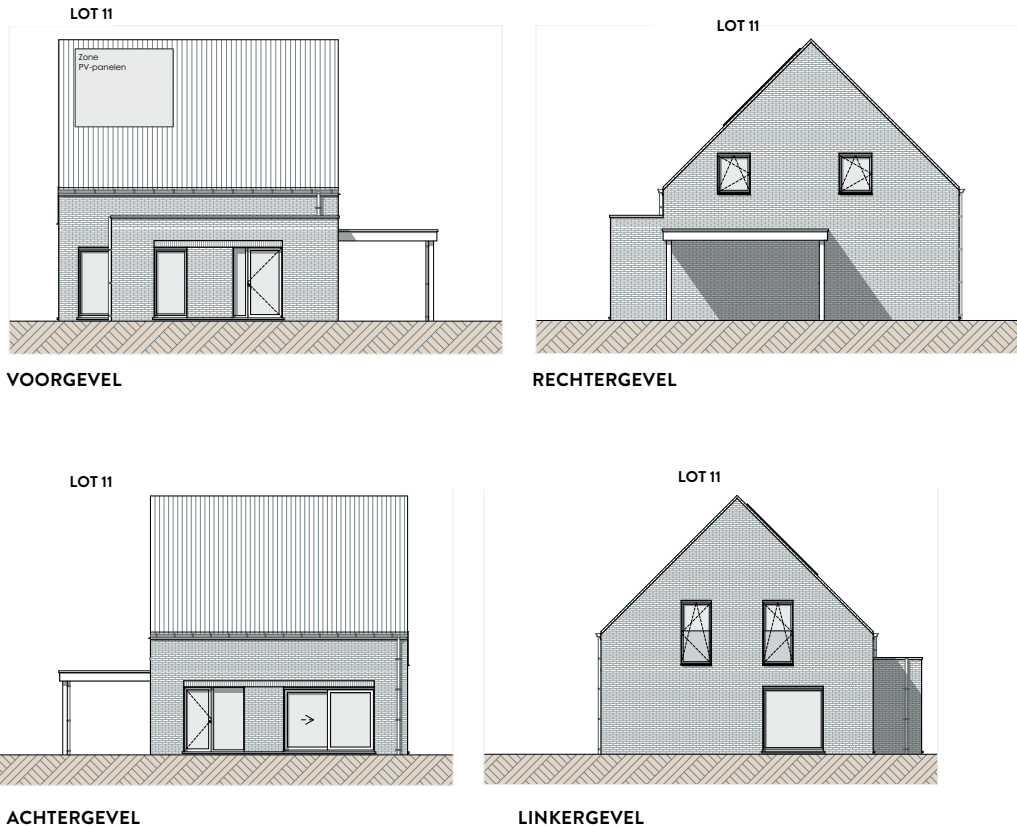

LOT 11

MATERIALEN:

Gevelmetselwerk:

wit

Voegwerk:

Toon-op-toon wit

Schrijnwerk:

PVC, kleur binnen: wit, kleur

buiten: signaalgrijs

Doorvalbeveiliging:

In klaar glas

Voordeur:

Kaderdeur beglaasd met zijlicht,

beide gezandstraald glas

Dakrandprofiel:

Aluminium gelakt, signaalgrijs

Regenwaterafvoeren:

Blanke zink, vierkant

Goten:

Hanggoten, blanke zink, vierkant

met rechte haken blanke zink

Dorpels:

Ramen/ deuren tot o-pas: arduin

Ramen met schoot: aluminium

gelakt, signaalgrijs

Carport:

Metalen constructie, signaalgrijs

Poorten:

Sectionaalpoort, 4delig, signaalgrijs

OPP. LOTEN:

Lot II: ± 548m²

GELIJKVLOERS
OPP.88M²