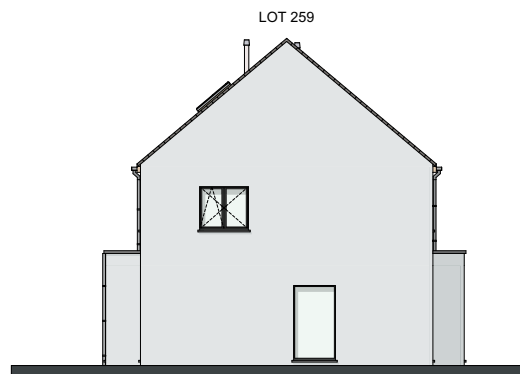

LOT 259 ET 260

FAÇADE ARRIÈRE

FAÇADE DROITE

FAÇADE PRINCIPAL

FAÇADE GAUCHE

MATERIAUX:

Briques de parement:

Ton gris clair

Revêtement de façade:

En panneaux aluminium,
couleur: gris quartz

Gouttières:

Rectangulaire avec crochets droits
et tuyaux de descente en zinc

Menuiserie des corniches:

En meranti nature

Porte de garage:

Sectionnelle en quatre parties
horizontales ton gris quartz

SURFACE:

Lot 259: ±364m²

Lot 260: ±276m²

LOT 260

Echelle 1/110

REZ-DE-CHAUSSÉE
SURF. 83 M²

CHAMBRES SOUS TOITURE
SURF. 72 M²

CHAMBRES SOUS TOITURE
SURF. 43 M²