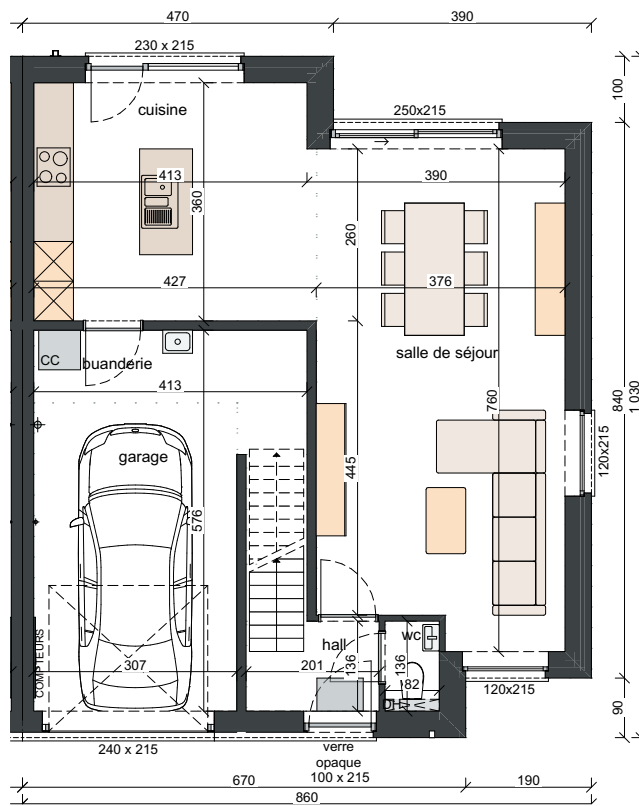

LOT 259 ET 260

FAÇADE ARRIÈRE

FAÇADE DROITE

FAÇADE PRINCIPAL

FAÇADE GAUCHE

MATERIAUX:

Briques de parement:

Ton gris clair

Revêtement de façade:

En panneaux aluminium,
couleur: gris quartz

Gouttières:

Rectangulaire avec crochets droits
et tuyaux de descente en zinc

Menuiserie des corniches:

En meranti nature

Porte de garage:

Sectionnelle en quatre parties
horizontales ton gris quartz

SURFACE:

Lot 259: ±364m²

Lot 260: ±276m²

LOT 260

Echelle 1/110

REZ-DE-CHAUSSÉE
SURF. 83 M²

CHAMBRES SOUS TOITURE
SURF. 72 M²

CHAMBRES SOUS TOITURE
SURF. 43 M²