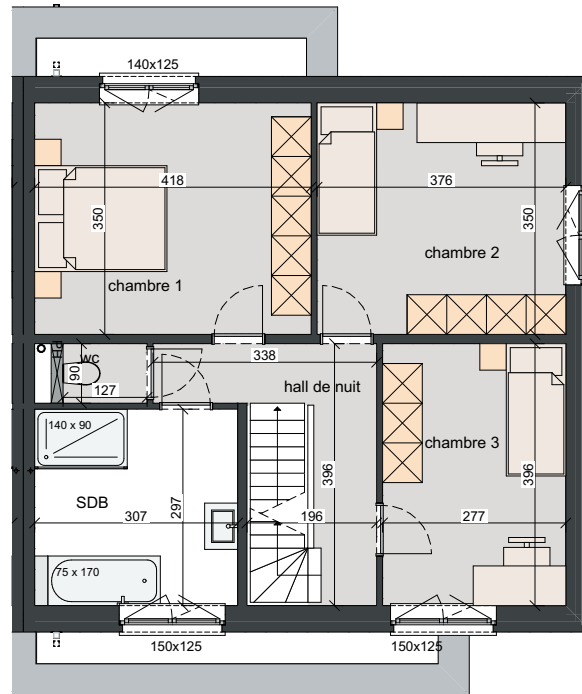

LOT 259 ET 260

FAÇADE ARRIÈRE

FAÇADE DROITE

FAÇADE PRINCIPAL

FAÇADE GAUCHE

MATERIAUX:

Briques de parement:

Ton gris clair

SURFACE:

Lot 259: ±364m²

Lot 260: ±276m²

LOT 260

Echelle 1/110

REZ-DE-CHAUSSÉE
SURF. 83 M²

CHAMBRES SOUS TOITURE
SURF. 72 M²

CHAMBRES SOUS TOITURE
SURF. 43 M²