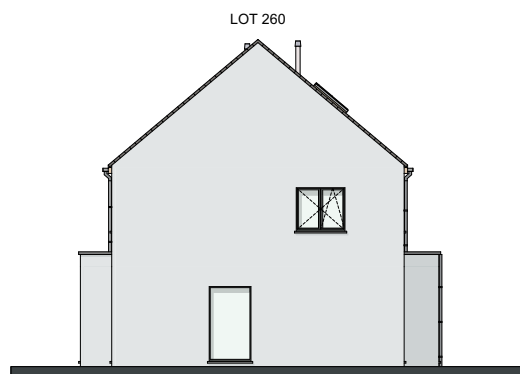

LOT 259 ET 260

FAÇADE ARRIÈRE

FAÇADE DROITE

FAÇADE PRINCIPAL

FAÇADE GAUCHE

MATERIAUX:

Briques de parement:

Ton gris clair

Revêtement de façade:

En panneaux aluminium,
couleur: gris quartz

Gouttières:

Rectangulaire avec crochets droits
et tuyaux de descente en zinc

Menuiserie des corniches:

En meranti nature

Porte de garage:

Sectionnelle en quatre parties
horizontales ton gris quartz

SURFACE:

Lot 259: ±364m²

Lot 260: ±276m²

LOT 260

Echelle 1/110

REZ-DE-CHAUSSÉE
SURF. 83 M²

CHAMBRES SOUS TOITURE
SURF. 72 M²

CHAMBRES SOUS TOITURE
SURF. 43 M²