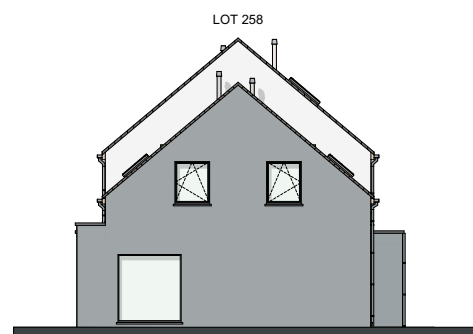

LOT 257 ET 258

FAÇADE ARRIÈRE

FAÇADE DROITE

FAÇADE PRINCIPAL

FAÇADE GAUCHE

MATERIAUX:

Briques de parement:

Ton gris-noir

Revêtement de façade :

En panneaux aluminium,
couleur: gris quartz

Gouttières:

Rectangulaire avec crochets droits
et tuyaux de descente en zinc

Menuiserie des corniches:

En meranti nature

Porte de garage:

Sectionnelle en quatre parties
horizontales ton gris quartz

SURFACE:

Lot 257: ±283m²

Lot 258: ±310m²

REZ-DE-CHAUSSÉE SURF. 82,97M²

CHAMBRES SOUS TOITURE SURF. 42,83 M²