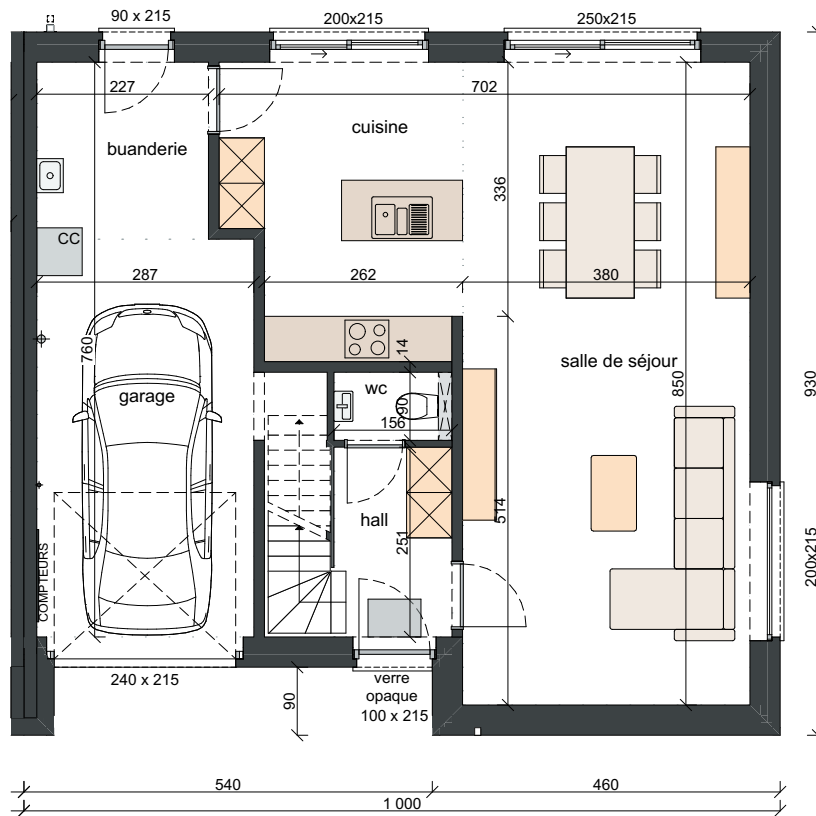

LOT 257 ET 258

FAÇADE ARRIÈRE

FAÇADE DROITE

FAÇADE PRINCIPAL

FAÇADE GAUCHE

MATERIAUX:

Briques de parement:

Ton gris-noir

Revêtement de façade :

En panneaux aluminium,
couleur: gris quartz

Gouttières:

Rectangulaire avec crochets droits
et tuyaux de descente en zinc

Menuiserie des corniches:

En meranti nature

Porte de garage:

Sectionnelle en quatre parties
horizontales ton gris quartz

SURFACE:

Lot 257: ±283m²

Lot 258: ±310m²

REZ-DE-CHAUSSÉE SURF. 82,97M²

CHAMBRES SOUS TOITURE SURF. 42,83 M²