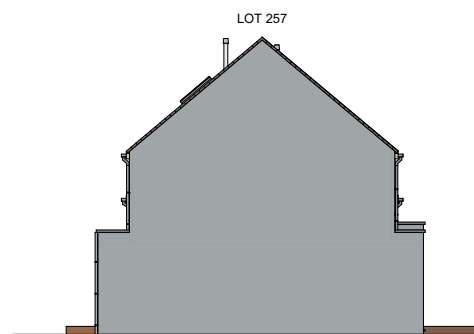

LOT 257 ET 258

FAÇADE ARRIÈRE

FAÇADE DROITE

FAÇADE PRINCIPAL

FAÇADE GAUCHE

MATERIAUX:

Briques de parement:

Ton gris-noir

Revêtement de façade :

En panneaux aluminium,
couleur: gris quartz

Gouttières:

Rectangulaire avec crochets droits
et tuyaux de descente en zinc

Menuiserie des corniches:

En meranti nature

Porte de garage:

Sectionnelle en quatre parties
horizontales ton gris quartz

SURFACE:

Lot 257: ±283m²

Lot 258: ±310m²

REZ-DE-CHAUSSÉE SURF. 82,97M²

CHAMBRES SOUS TOITURE SURF. 42,83 M²